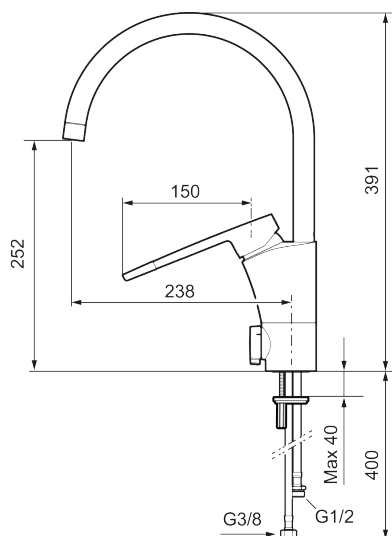

Unika egenskaper

MMIX II soft care köksblandare

MMIX II soft har en design som präglas av en smekamt böljande geometri och förmedlar en tidlös och sammanhängande stil.

Art.nr: 332161 RSK: 8312173 Flöde 3 bar: 6,0 l/min
Utförande: Krom

- ESS (energisparsystem)
- Mjukstängning med keramisk tätning
- Inbyggd, lätt omställbar flödesbegränsning och temperaturspär
- Eco (energi- och vattenbesparande strålsamlare)
- Svängbar pip, spärrbricka medföljer för 60°, 85°, 110° eller 360°
- Med inbyggd keramisk avstängning för disk- och tvättmaskin. Omställbar mellan KV och VV, förinställd på KV
- Flexibla anslutningsrör i metallspunnen Soft PEX[®], lekande G3/8
- Lead Free (blyfri)
- Hålmått Ø34-37 mm