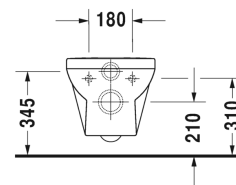

Vägghängd WC Duravit Rimless® # 256209..00

| < 365 mm > |

| Vägghängd WC Duravit Rimless® | Dimension | Vikt | Ordernummer |
|--|---------------|-----------|-------------|
| utan spolkant, WC, UWL klass 1 | | | |
| Färger | | | |
| 00 Alpinvit 20 HygieneGlaze (an antibacterial ceramic glaze that provides almost indefinite effectiveness) | | | |
| Variant | | | |
| ♣ 4,5 liter spolning | 365 x 540 mm | 23,000 kg | 256209..00 |
| Sanitärt porslin med den speciella WonderGliss-ytan kommer att hålla sig ren och snygg en lång tid framöver. Vid beställning av WondeGliss vänligen lägg till en "1" som elfte siffra i artikelnumret. | | | |
| Accessory for ceramics | | | |
| Bult-/skruvsats till väggbidé och vägg-WC | Ø 12 x 180 mm | 0,200 kg | 006500 |
| Ljuddämpningssats till vägg-WC | | 0,300 kg | 005064 |
| Passande produkter | | | |
| WC-sits gångjärnsinfästning i rostfritt stål, med SoftClose, | | | 002079 |
| WC-sits gångjärnsinfästning i rostfritt stål, utan Softclose, | | | 002071 |

Alla tekniska ritningar innehåller nödvändiga mått för standardtoleranser. Anges i mm och är inte exakta. Exakta mått kan endast få på den färdiga produkten.