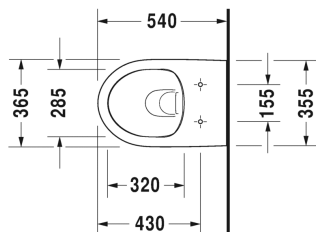

Vägghängd WC Duravit Rimless® # 256209..00

| < 365 mm > |

| Vägghängd WC Duravit Rimless® | Dimension | Vikt | Ordernummer |
|--|---------------|-----------|-------------|
| utan spolkant, WC, UWL klass 1 | | | |
| Färger | | | |
| 00 Alpinvit 20 HygieneGlaze (an antibacterial ceramic glaze that provides almost indefinite effectiveness) | | | |
| Variant | | | |
| ♣ 4,5 liter spolning | 365 x 540 mm | 23,000 kg | 256209..00 |
| Sanitärt porslin med den speciella WonderGliss-ytan kommer att hålla sig ren och snygg en lång tid framöver. Vid beställning av WondeGliss vänligen lägg till en "1" som elfte siffra i artikelnumret. | | | |
| Accessory for ceramics | | | |
| Bult-/skruvsats till väggbidé och vägg-WC | Ø 12 x 180 mm | 0,200 kg | 006500 |
| Ljuddämpningssats till vägg-WC | | 0,300 kg | 005064 |
| Passande produkter | | | |
| WC-sits gångjärnsinfästning i rostfritt stål, med SoftClose, | | | 002079 |
| WC-sits gångjärnsinfästning i rostfritt stål, utan Softclose, | | | 002071 |

Alla tekniska ritningar innehåller nödvändiga mått för standardtoleranser. Anges i mm och är inte exakta. Exakta mått kan endast få på den färdiga produkten.