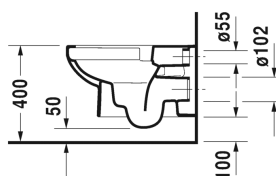

Vägghängd WC Duravit Rimless® # 256209..00

| < 365 mm > |

| Vägghängd WC Duravit Rimless® | Dimension | Vikt | Ordernummer |
|--|---------------|-----------|-------------|
| utan spolkant, WC, UWL klass 1 | | | |
| Färger | | | |
| 00 Alpinvit 20 HygieneGlaze (an antibacterial ceramic glaze that provides almost indefinite effectiveness) | | | |
| Variant | | | |
| ♣ 4,5 liter spolning | 365 x 540 mm | 23,000 kg | 256209..00 |
| Sanitärt porslin med den speciella WonderGliss-ytan kommer att hålla sig ren och snygg en lång tid framöver. Vid beställning av WondeGliss vänligen lägg till en "1" som elfte siffra i artikelnumret. | | | |
| Accessory for ceramics | | | |
| Bult-/skruvsats till väggbidé och vägg-WC | Ø 12 x 180 mm | 0,200 kg | 006500 |
| Ljuddämpningssats till vägg-WC | | 0,300 kg | 005064 |
| Passande produkter | | | |
| WC-sits gångjärnsinfästning i rostfritt stål, med SoftClose, | | | 002079 |
| WC-sits gångjärnsinfästning i rostfritt stål, utan Softclose, | | | 002071 |

Alla tekniska ritningar innehåller nödvändiga mått för standardtoleranser. Anges i mm och är inte exakta. Exakta mått kan endast få på den färdiga produkten.