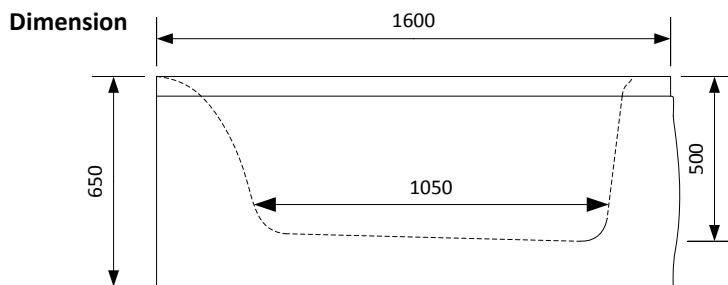

COMFORNETTE

MADRID BADKAR

Badkars-set
Art. Nr.: 690101

Badkarskudde
Art. Nr.: 680103

Bilden visar högerutförande

Storlek: 1600x1030x650 mm

Djup: 500 mm

Volym: 210 liter

Frontpanel: ingår som standard

Blandare: Tillval

Art. Nr. Höger: 801402

Art. Nr. Vänster: 801403

Klassiskt badkar med raka linjer.

Comfornettes badkar är ett vanligt badkar utan massagesystem.

Frontpanel och bottenventil ingår som standard i våra badkarsmodeller.

Material

Badkaret är tillverkat i glasfiberförstärkt sanitetsakryl. Denna sanitetsakryl är 5mm tjock och är homogent genomfärgad. Dessa speciellt utvalda materialen gör badkaret stabilt samt att det bibehåller vattnets värme. Då ytskikten är av genomfärgad sanitetsakryl kan det enkelt slipas/poleras vid behov.