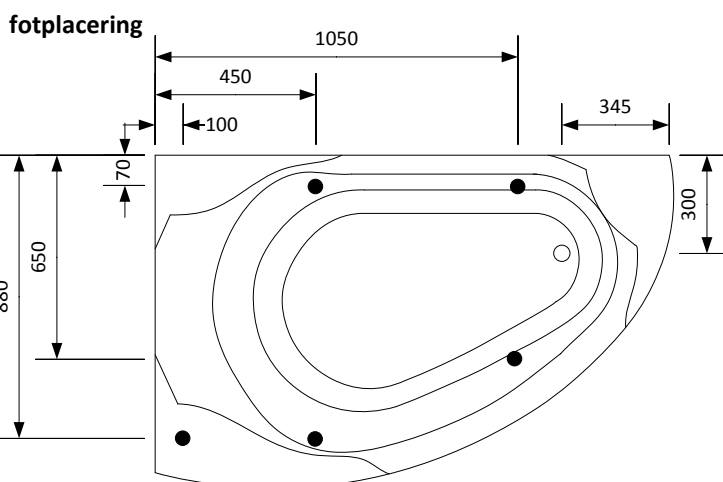

Viktigt att tänka på!

Karets vatten och avlopp skall installeras av behörig VVS-installatör. Glöm ej att uppge placeringsutförande vid beställning. Se de olika alternativen på nästa sida.