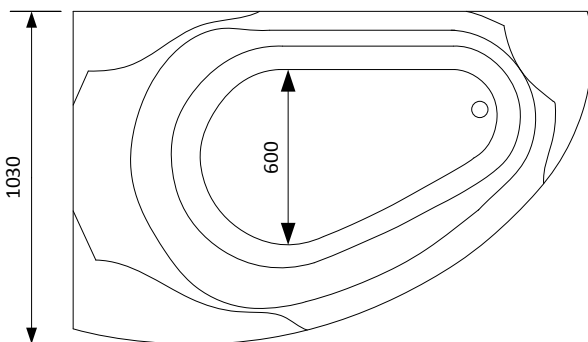

COMFORNETTE

MADRID BADKAR

Badkars-set
Art. Nr.: 690101

Badkarskudde
Art. Nr.: 680103

Bilden visar högerutförande

Storlek: 1600x1030x650 mm

Djup: 500 mm

Volym: 210 liter

Frontpanel: ingår som standard

Blandare: Tillval

Art. Nr. Höger: 801402

Art. Nr. Vänster: 801403

Klassiskt badkar med raka linjer.

Comfornettes badkar är ett vanligt badkar utan massagesystem.

Frontpanel och bottenventil ingår som standard i våra badkarsmodeller.

Material

Badkaret är tillverkat i glasfiberförstärkt sanitetsakryl. Denna sanitetsakryl är 5mm tjock och är homogent genomfärgad. Dessa speciellt utvalda materialen gör badkaret stabilt samt att det bibehåller vattnets värme. Då ytskikten är av genomfärgad sanitetsakryl kan det enkelt slipas/poleras vid behov.