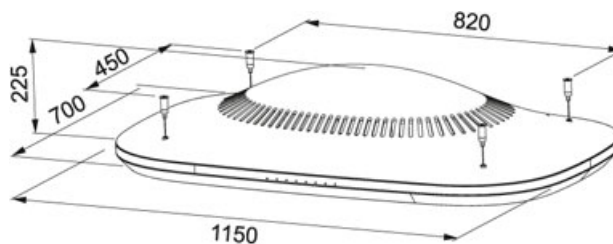

Cloud 115 cm Vit | 345.0529.585

FAMILJ : Fläktar | MODELL : Cloud 115 cm | FÄRG/MATERIAL : Vit | SERIE : Design | VENTILATIONSTEKNIK : Standard |
PRODUKTGRUPP : Spisfläkt

TEKNISKA DATA

Effekt	290 W
Luftmängd DIN IEC 61591 min.	330-M3/H
Luftmängd DIN IEC 61591 max.	560 m3/h
Luftmängd DIN IEC 61591 Int.	680-M3/H
Ljudeffektsnivå DIN EN 60704-3 min.	56-DBA
Ljudeffektsnivå DIN EN 60704-3 max.	67 dB(A)
Ljudeffektsnivå DIN EN 60704-3 Int.	71 dB(A)
Belysning	LED 1x15 W
Bredd	115,00 cm
Installationstyp	Recycling
Voltage	220-240V
Djup (mm)	700,00 mm
Höjd (mm)	225,00 mm
Produktgrupp	Kolfilterfläkt
Typ av brytare	Touchkontroll
Type	DECORATIVE