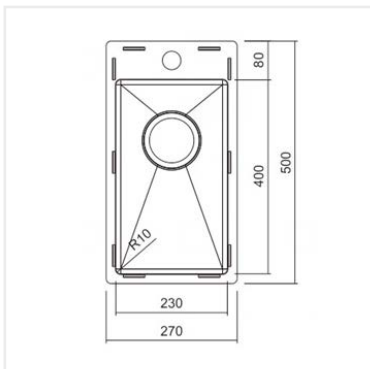

**PRODUKTBESKRIVNING:**

En kraftig disklåda i 1,2 mm rostfritt stål med borstad yta, kryssknäckt botten och blandarhål.

Levereras med vattenlås, korgventil och bräddavloppsanslutning.

SKÅPSTORLEK:

300 mm

MÅTT:

Ytermått:	270 x 500 mm
Innermått:	230 x 400 mm
Djup:	160 mm
Invändig hörnradie:	10 mm
Materialtjocklek:	1,2 mm

**MONTERINGSSÄTT:**

Inbyggnad

Undermontering

Underlimning

Planlimning

Isvetsning