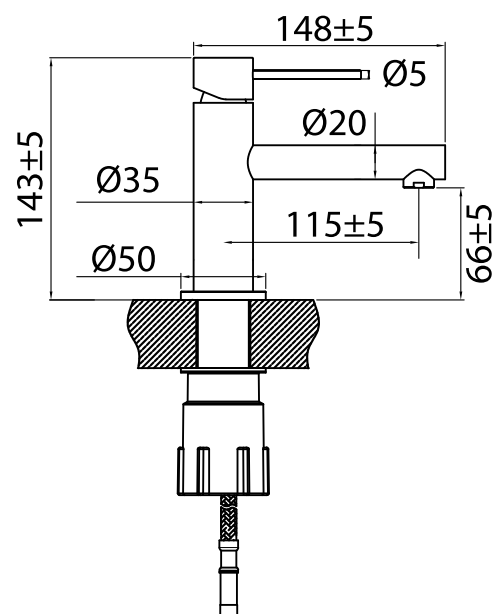

Art nr RSK

10226 8278242

Tekniska data:

Håltagning: 35 mm