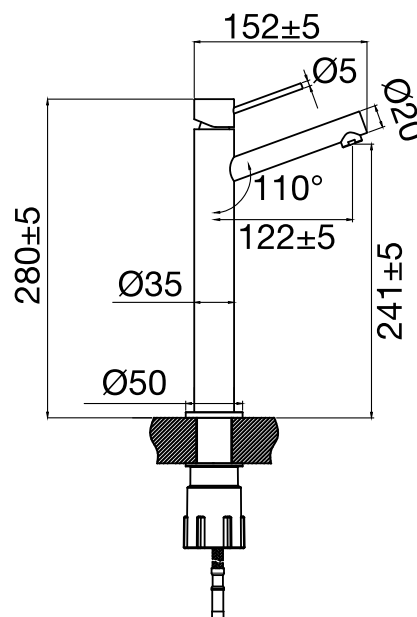

Edition: 2020-04-01

Steel Vector High Amber

Tvättställsblandare i rostfritt stål. Med rund kropp, diagonal pip och slimmat utförande. Hög modell, passar till fristående tvättställ.

Art nr RSK

10247 8278236

Tekniska data:

Håltagning: 35 mm

MÅTT