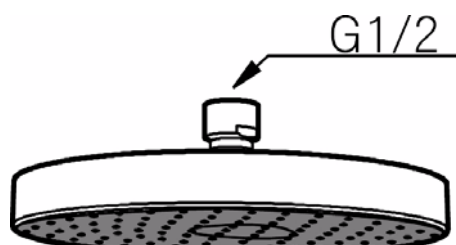

Taksil 180 mm

- Mora MMIX Shower System S5
- Med antikalksystem "Easy-Clean"
- Kulleddad
- Flödesbegränsare 12 l/min

EasyClean

Utförande
Krom/Svart

MA nr
20 95 44

RSK nr
8180716