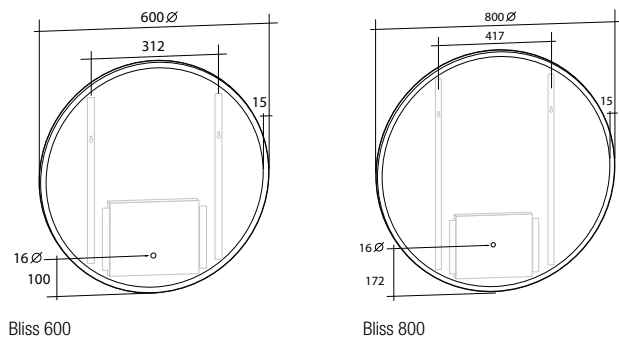

Spiegel Bliss med LED-belysning