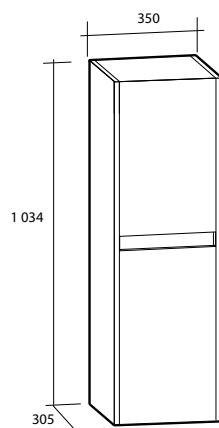

Mellanskåp All Day