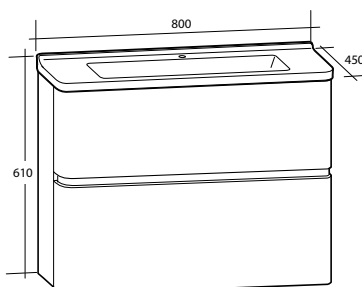

Möbelpaket Every Day Curved 800