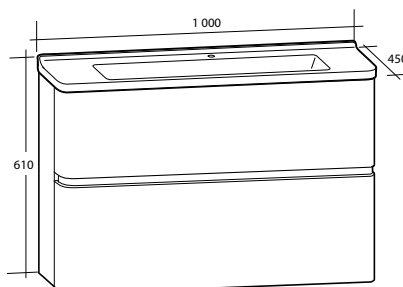

Möbelpaket Every Day Curved 1 000