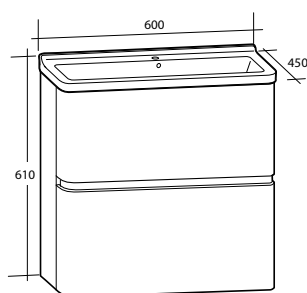

Möbelpaket Every Day Curved 600