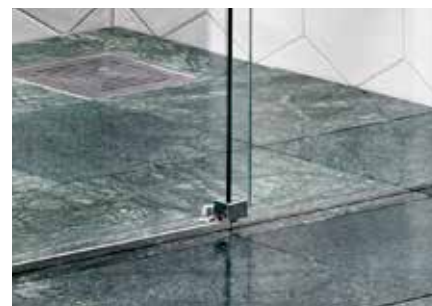

Alterna Aria Nischdusch

Alterna

Alterna Aria Nischdusch är en lyxig duschväggsmodell med flera kombinationsmöjligheter. Som standard levereras Aria som en nischlösning med en skjutdörr och ett fast parti, men kan även kombineras med sidopanel i glas för att få en duschhörna. Stag och profiler är tillverkade i förkromad aluminium. Samtliga glaspartier är tillverkade i 8 mm glas och 3M-behandlade för enklare rengöring. Duschväggen kan monteras både på vänster och höger sida. Den finns i ett spann av storlekar för att kunna användas både i det större och mindre badrummet. Höjden på samtliga delar är 2 000 mm.

Obs! Aria Duschvägg monteras bäst på raka väggar och golv, med en lutning på max 5 mm. För golv med mer lutning finns en förkromad golvlist som tillbehör.