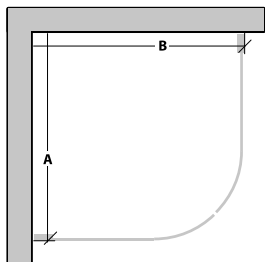

Alterna Lusso Black Duschkörnor

Duschkörnorna levereras kompletta med 2 duschdörrar, magnetlist, släpplista, dörrknopp eller handtag, samt skruv och plugg.

Nedanstående duschkörnor levereras med dörrknopp.

Modell	Installationsmått		Art nr
	Mått A mm	Mått B mm	Klart glas
Raka duschkörnor			
80 x 80	790 (±10)	790 (±10)	733 03 48
90 x 90	890 (±10)	890 (±10)	733 03 49

Modell	Installationsmått		Art nr
	Mått A mm	Mått B mm	Klart glas
Svängda duschkörnor			
80 x 80	790 (±10)	790 (±10)	733 03 50
90 x 90	890 (±10)	890 (±10)	733 03 51

Obs! Om väggarna inte är raka kan man behöva använda sig av platsindividuella mått.

Nedanstående duschkörnor levereras med handtag, 250 mm.

Modell	Installationsmått		Art nr
	Mått A mm	Mått B mm	Klart glas
Raka duschkörnor			
80 x 80	790 (±10)	790 (±10)	733 11 33
90 x 90	890 (±10)	890 (±10)	733 11 34

Modell	Installationsmått		Art nr
	Mått A mm	Mått B mm	Klart glas
Svängda duschkörnor			
80 x 80	790 (±10)	790 (±10)	733 11 35
90 x 90	890 (±10)	890 (±10)	733 11 36

Obs! Om väggarna inte är raka kan man behöva använda sig av platsindividuella mått.

Installationsmått Lusso Duschkörnor

A = Från vägghörn till ytterkant väggprofil
B = Från vägghörn till ytterkant väggprofil

Tips!

Se sidan 28 för beräkning av fallinje.