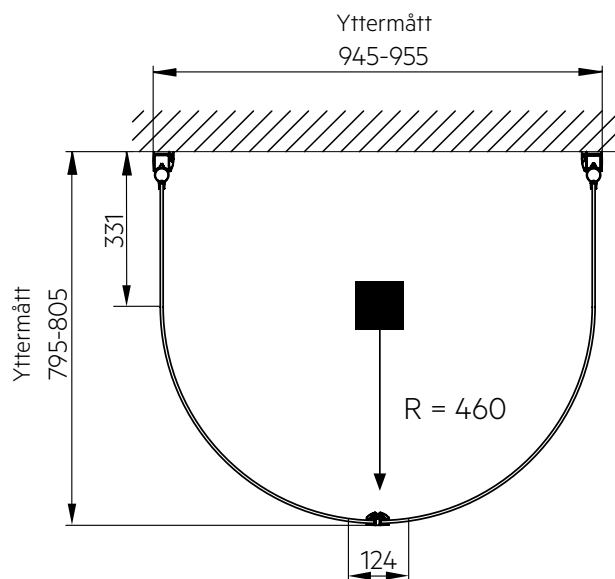

- Storlek duschkörn: 955 x 805 mm
- Många installationsmöjligheter
- 6 mm härdat säkerhetsglas
- Silverfärgade aluminiumprofiler
- Höjd: 2 000 mm
- Handtag
- Justerbara väggprofiler ± 5 mm
- Utrymme för utanpåliggande rör 25–35 mm

Släplist

	Höjd	Längd	Art nr
Hög släplist	25 mm	1 000 mm	739 11 57
Extra hög släplist	40 mm	1 000 mm	740 30 52

Beräkna fallinje Lusso och Picto Duschhörn

Beräkna fallinje U-dusch

Alterna

Lusso

	Yttermått mm	R mm	A x B mm
70 x 90	880 x 680	540	340 x 140
90 x 70	680 x 880	540	140 x 340
80 x 80	780 x 780	540	240 x 240
80 x 90	880 x 780	540	340 x 240
90 x 80	780 x 880	540	240 x 340
90 x 90	880 x 880	540	340 x 340
100 x 100	980 x 980	540	440 x 440

U-dusch

Yttermått mm	R mm
800 x 950	460

Picto

	Yttermått mm	R mm	A x B mm
70 x 70	675 x 675	540	135 x 135
70 x 80	775 x 675	540	235 x 135
80 x 70	675 x 775	540	135 x 235
70 x 90	875 x 675	540	335 x 135
90 x 70	675 x 875	540	135 x 335
70 x 100	975 x 675	540	435 x 135
100 x 70	675 x 975	540	135 x 435
80 x 80	775 x 775	540	235 x 235
80 x 90	875 x 775	540	335 x 235
90 x 80	775 x 875	540	235 x 335
80 x 100	975 x 775	540	435 x 235
100 x 80	775 x 975	540	235 x 435
90 x 90	875 x 875	540	335 x 335
90 x 100	975 x 875	540	435 x 335
100 x 90	875 x 975	540	335 x 435
100 x 100	975 x 975	540	435 x 435