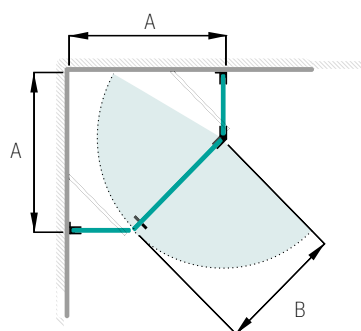

Sandhamn Duschhörn

Tredelat duschhörn

Glastyp	Beslag	Art nr
Klart	Blanka	738 07 61
Klart	Matta	738 07 62
Rökfärgat	Blanka	738 07 65
Rökfärgat	Matta	738 07 66
Frostat	Blanka	738 07 67
Frostat	Matta	738 07 68
Timeless	Blanka	738 07 93
Timeless	Matta	738 07 94
Duschbredd (A)	Min 860 mm	Max 1 160 mm
Dörrbredd (B) fast mått	762 mm	
Höjd	1 980 mm	
Med denna modell ingår	1 dörr, 2 sidoväggar (300–600 mm), 2 golvbeslag, 4 väggbeslag, 2 gångjärnsbeslag, 1 dörrknopp, 2 stabiliseringsstag.	
Måttanpassning	Kostnadsfri måttanpassning inom angiven bredd och höjd.	
Höger-/vänsterhängd dörr	Standardutförande med högerhängd dörr. Obs! Vid val av vänsterhängd dörr tillkommer kostnad för specialform.