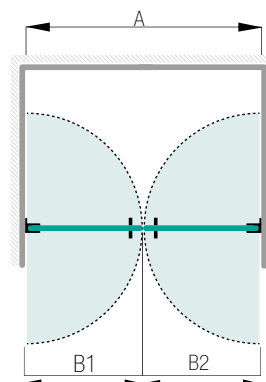

Möja Dushdörrar

Dubbeldörr

Glastyp	Beslag	Art nr
Klart	Blanka	738 07 37
Klart	Matta	738 07 38
Rökfärgat	Blanka	738 07 41
Rökfärgat	Matta	738 07 42
Frostat	Blanka	738 07 43
Frostat	Matta	738 07 44
Timeless	Blanka	738 07 89
Timeless	Matta	738 07 90
Duschbredd (A)	Min 800 mm	Max 2 000 mm
Dörrbredd (B1)		Max 1 000 mm
Dörrbredd (B2)		Max 1 000 mm
Höjd	1 980 mm	
Med denna modell ingår	2 dörrar, 4 gångjärnsbeslag, 2 dörrknoppar. På dörrbredder från 800 mm tillkommer 1 gångjärnsbeslag/dörr, art nr 181806.	
Måttanpassning	Kostnadsfri måttanpassning inom angiven bredd och höjd.