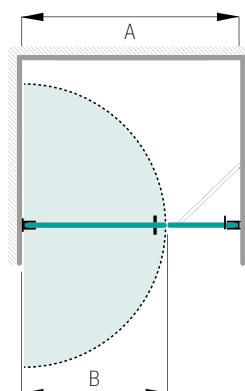

Arholma Duscvägg

Enkeldörr med sidovägg

Glastyp	Beslag	Art nr
Klart	Blanka	738 07 45
Klart	Matta	738 07 46
Rökfärgat	Blanka	738 07 49
Rökfärgat	Matta	738 07 50
Frostat	Blanka	738 07 51
Frostat	Matta	738 07 52
Timeless	Blanka	738 07 85
Timeless	Matta	738 07 86

Duschbredd (A)	Min 900 mm	Max 1 500 mm
Dörrbredd (B)		Max 1 000 mm
Höjd	1 980 mm	
Med denna modell ingår	1 dörr, 1 sidovägg, 2 gångjärnsbeslag, 1 dörrknopp, 1 golvbeslag, 2 väggbeslag och 1 stabiliseringsstag. På dörrbredder över 800 mm tillkommer 1 gångjärnsbeslag och 1 väggbeslag, art nr 181806.	
Måttanpassning	Kostnadsfri måttanpassning inom angiven bredd och höjd.	
Höger-/vänsterhängd dörr	Finns enbart med vänsterhängd dörr i ordinarie sortiment. Obs! Vid val av högerhängd dörr tillkommer kostnad för specialform.