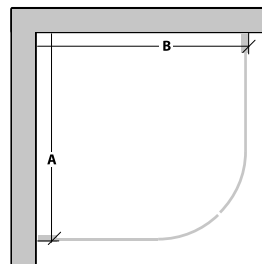

Modell	Installationsmått		Art nr
	Mått A mm	Mått B mm	Klart glas
Raka duschhörnor			
80 x 80	790 (±10)	790 (±10)	733 03 69
90 x 90	890 (±10)	890 (±10)	733 03 70
80 x 90	890 (±10)	790 (±10)	733 03 71
90 x 80	790 (±10)	890 (±10)	733 03 72

Installationsmått Lusso Duschväggar

A = Från vägghörn till ytterkant väggprofil
B = Från vägghörn till ytterkant väggprofil

Nedanstående dörrar levereras med 1 nischdörr, släplista, samt skruv och plugg.