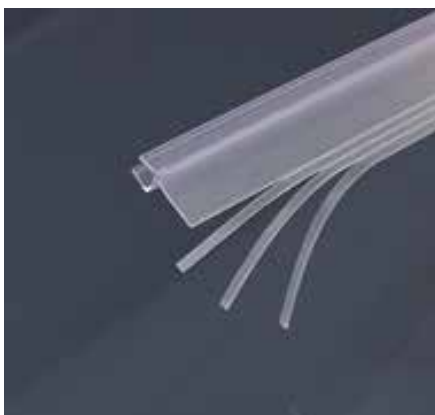

För stort fall?

Om fallet är för stort eller för tidigt och lämnar ett större utrymme mellan duschvägg och golv finns Alterna Släplister – hög och extra hög, som hjälpmedel. Höjden på släplisterna kan enkelt anpassas genom en unik "riv av"-perforering. Släplisterna är universala och passar till duschdörrar/duschväggar tillverkade i 6 mm glas. De är kapbara med en maxlängd på 1 000 mm. Säljs styckvis.