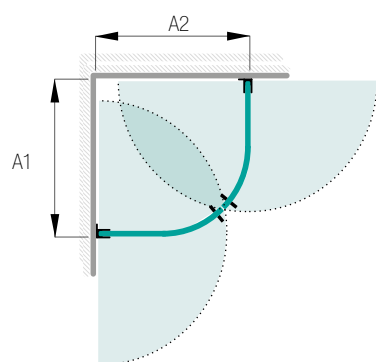

Möja Dushdörrar

Dubbeldörr

Glastyp	Beslag	Art nr
Klart	Blanka	738 07 37
Klart	Matta	738 07 38
Rökfärgat	Blanka	738 07 41
Rökfärgat	Matta	738 07 42
Frostat	Blanka	738 07 43
Frostat	Matta	738 07 44
Timeless	Blanka	738 07 89
Timeless	Matta	738 07 90
Duschbredd (A)	Min 800 mm	Max 2 000 mm
Dörrbredd (B1)		Max 1 000 mm
Dörrbredd (B2)		Max 1 000 mm
Höjd	1 980 mm	
Med denna modell ingår	2 dörrar, 4 gångjärnsbeslag, 2 dörrknoppar. På dörrbredder från 800 mm tillkommer 1 gångjärnsbeslag/dörr, art nr 181806.	
Måttanpassning	Kostnadsfri måttanpassning inom angiven bredd och höjd.	

Blidö Duschhörn

Tvådelat duschhörn med svängda dörrar

Glastyp	Beslag	Art nr
Klart	Blanka	738 07 77
Klart	Matta	738 07 78
Rökfärgat	Blanka	738 03 92
Rökfärgat	Matta	738 03 93
Frostat	Blanka	738 07 81
Frostat	Matta	738 07 82
Timeless	Blanka	738 07 91
Timeless	Matta	738 07 92
Duschbredd (A1 x A2) fast mått	800 x 800, 900 x 900, 1 000 x 1 000 mm	
Höjd	1 980 mm	
Med denna modell ingår	2 dörrar, 4 gångjärnsbeslag till 800 mm, 6 till 900 och 1 000 mm, 2 dörrknoppar, magnetlist. På dörrbredder från 900 mm tillkommer 1 gångjärnsbeslag/dörr, art nr 181806.	
Måttanpassning	Det går ej att måttanpassa Blidö.	