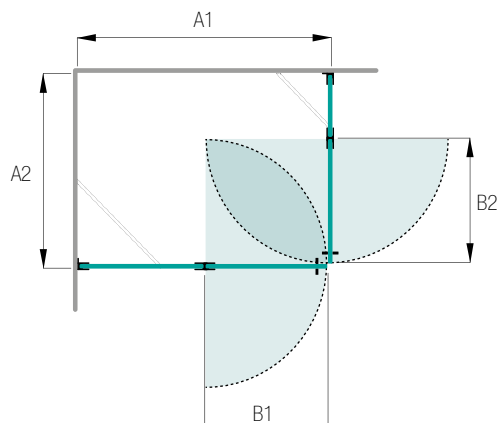

Sandhamn Duschhörn

Tredelat duschhörn

Glastyp	Beslag	Art nr
Klart	Blanka	738 07 61
Klart	Matta	738 07 62
Rökfärgat	Blanka	738 07 65
Rökfärgat	Matta	738 07 66
Frostat	Blanka	738 07 67
Frostat	Matta	738 07 68
Timeless	Blanka	738 07 93
Timeless	Matta	738 07 94
Duschbredd (A)	Min 860 mm	Max 1 160 mm
Dörrbredd (B) fast mått	762 mm	
Höjd	1 980 mm	
Med denna modell ingår	1 dörr, 2 sidoväggar (300–600 mm), 2 golvbeslag, 4 väggbeslag, 2 gångjärnsbeslag, 1 dörrknopp, 2 stabiliseringsstag.	
Måttanpassning	Kostnadsfri måttanpassning inom angiven bredd och höjd.	
Höger-/vänsterhängd dörr	Standardutförande med högerhängd dörr. Obs! Vid val av vänsterhängd dörr tillkommer kostnad för specialform.	

Öckerö Fast skärmvägg

Skärmvägg

Glastyp	Beslag	Art nr
Klart	Blanka	738 07 79
Klart	Matta	738 07 80
Rökfärgat	Blanka	738 03 98
Rökfärgat	Matta	738 03 99
Frostat	Blanka	738 03 94
Frostat	Matta	738 03 95
Timeless	Blanka	738 07 97
Timeless	Matta	738 07 98
Duschbredd (A)	Min 400 mm	Max 1 500 mm
Väggbredd (B)	Min 400 mm	Max 1 500 mm
Höjd	1 980 mm	
Med denna modell ingår	1 vägg, 2 väggbeslag, 1 golvbeslag, 1 stabiliseringsstag. På väggbredder över 1 000 mm tillkommer 1 väggbeslag, art nr 181806.	
Måttanpassning	Kostnadsfri måttanpassning inom angiven bredd och höjd.	
Höger-/vänsterhängd dörr	Ange vid beställning.	

Marstrand Duschkörn

Fyrdelat duschkörn

Glastyp	Beslag	Art nr
Klart	Blanka	738 07 69
Klart	Matta	738 07 70
Rökfärgat	Blanka	738 07 73
Rökfärgat	Matta	738 07 74
Frostat	Blanka	738 07 75
Frostat	Matta	738 07 76
Timeless	Blanka	738 07 95
Timeless	Matta	738 07 96
Duschbredd (A1)	Min 800 mm	Max 1 200 mm
Duschbredd (A2)	Min 800 mm	Max 1 200 mm
Dörrbredd (B1)	Min 600 mm	Max 762 mm
Dörrbredd (B2)	Min 600 mm	Max 762 mm
Höjd	1 980 mm	
Med denna modell ingår	2 sidoväggar (min 200 mm), 2 dörrar, 4 väggbeslag, 2 golvbeslag, 4 gångjärnsbeslag, 2 stabiliseringsstag, 2 magnetlister.	
Måttanpassning	Kostnadsfri måttanpassning inom angiven bredd och höjd.	