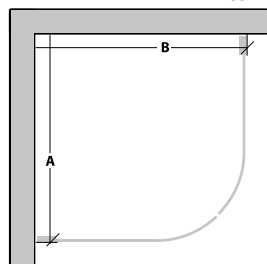

Nedanstående kombinationer levereras med 2 dörrar, magnetlist, släplist, handtag 2, 250 mm i blank krom samt skruv och plugg.

Modell	Installationsmått		Art nr			
	Mått A mm	Mått B mm	Klart glas	Gråtonat glas	Frostat glas	Halvfrostat glas
Raka duschhörnor						
80 x 80	790 (±10)	790 (±10)	733 10 97	733 11 02	733 11 07	733 11 14
90 x 90	890 (±10)	890 (±10)	733 10 98	733 11 03	733 11 08	733 11 15
70 x 90	890 (±10)	690 (±10)	733 10 99	733 11 04	733 11 09	
90 x 70	690 (±10)	890 (±10)	733 10 99	733 11 04	733 11 10	
80 x 90	890 (±10)	790 (±10)	733 11 00	733 11 05	733 11 11	
90 x 80	790 (±10)	890 (±10)	733 11 00	733 11 05	733 11 12	
100 x 100	990 (±10)	990 (±10)	733 11 01	733 11 06	733 11 13	

Modell	Installationsmått		Art nr			
	Mått A mm	Mått B mm	Klart glas	Gråtonat glas	Frostat glas	Halvfrostat glas
Svängda duschhörnor						
80 x 80	790 (±10)	790 (±10)	733 11 16	733 11 21	733 11 26	733 11 31
90 x 90	890 (±10)	890 (±10)	733 11 17	733 11 22	733 11 27	733 11 32
80 x 90	890 (±10)	790 (±10)	733 11 18	733 11 23	733 11 28	
90 x 80	790 (±10)	890 (±10)	733 11 19	733 11 24	733 11 29	
100 x 100	990 (±10)	990 (±10)	733 11 20	733 11 25	733 11 30	

Obs! Om väggarna inte är raka kan man behöva använda sig av platsindividuella mått.

Installationsmått Lusso Duschväggar

A = Från vägghörn till ytterkant väggprofil
B = Från vägghörn till ytterkant väggprofil