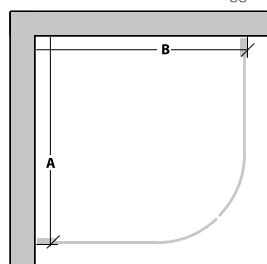

Nedanstående kombinationer levereras med 2 dörrar, magnetlist, släpplista, dörrknopp samt skruv och plugg.

Modell	Installationsmått		Art nr			
	Mått A mm	Mått B mm	Klart glas	Gråtonat glas	Frostat glas	Halvfrostat glas
Raka duschhörnor						
80 x 80	790 (±10)	790 (±10)	739 11 88	739 11 98	739 11 93	733 03 40
90 x 90	890 (±10)	890 (±10)	739 11 89	739 11 99	739 11 94	733 03 41
70 x 90	890 (±10)	690 (±10)	733 01 26	733 01 29	733 01 27	
90 x 70	690 (±10)	890 (±10)	733 01 26	733 01 29	733 01 28	
80 x 90	890 (±10)	790 (±10)	739 11 91	739 12 01	739 11 95	
90 x 80	790 (±10)	890 (±10)	739 11 91	739 12 01	739 11 96	
100 x 100	990 (±10)	990 (±10)	739 11 92	739 12 02	739 11 97	

Modell	Installationsmått		Art nr			
	Mått A mm	Mått B mm	Klart glas	Gråtonat glas	Frostat glas	Halvfrostat glas
Svängda duschhörnor						
80 x 80	790 (±10)	790 (±10)	739 12 03	739 13 77	739 13 72	733 03 42
90 x 90	890 (±10)	890 (±10)	739 12 05	739 13 79	739 13 73	733 03 43
80 x 90	890 (±10)	790 (±10)	739 12 06	739 13 80	739 13 74	
90 x 80	790 (±10)	890 (±10)	739 12 10	739 13 81	739 13 75	
100 x 100	990 (±10)	990 (±10)	739 12 11	739 13 82	739 13 76	

Obs! Om väggarna inte är raka kan man behöva använda sig av platsindividuella mått.

Installationsmått Lusso Duschväggar

A = Från vägghörn till ytterkant väggprofil
B = Från vägghörn till ytterkant väggprofil

Tips!

Se sidan 28 för beräkning av fallinje.

A = Från vägghörn till ytterkant väggprofil

B = Från vägghörn till ytterkant väggprofil