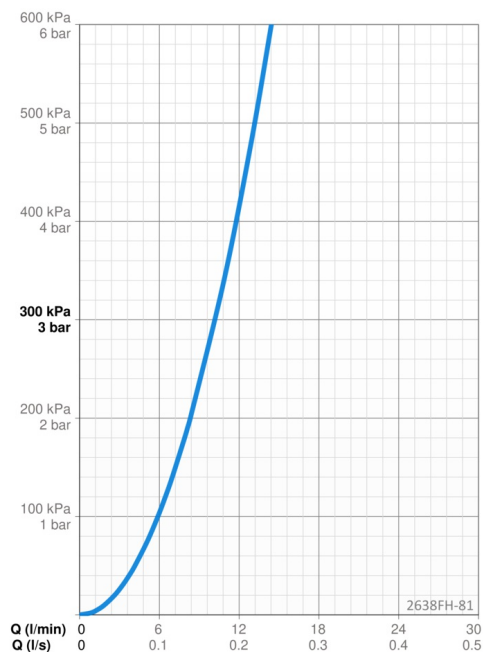

Teknisk data

Flödesegenskaper

Flöde vid 300 kPa	0.17 l/s
Tryckfall vid flöde (0.1 l/s)	105 kPa
Tryckfall vid flöde (0.2 l/s)	420 kPa

Tekniska egenskaper

Varmvattenanslutning	max. +70°C
Arbetstryck	50 - 1000 kPa
Anslutning, mått	G3/8
Projection	255 mm
Backflow prevention (EN1717)	AA
Material	brass

Bestämmelser

EN standard	EN 817
Ljudklass	I (ISO 3822)

Godkännanden och Certifikat

Declaration of conformity	DoC
EPD	S-P-06396