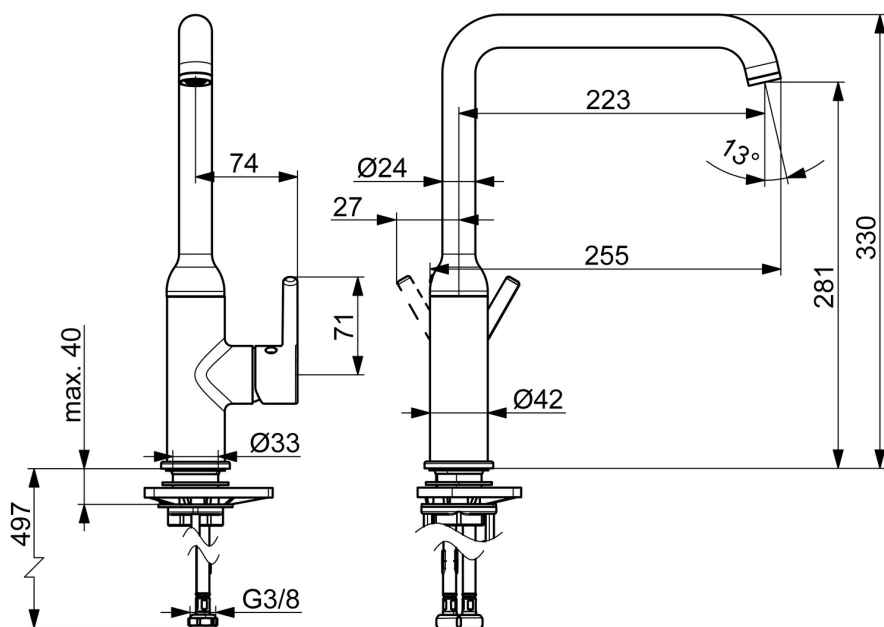

2638FH-81 Oras Optima Style Köksblandare

EAN: 6414150105579
 RSK: 8312270
static.oras.com/2638FH-81

- Kök
- Ettgreppsblandare med sidospak
- Bänkmonterad
- Borstad brons
- Svängbar utloppspip
- CASCADE® - stråle
- Ettgreppsblandare, Pinnspak, Symboler för Varmt/Kallt
- Möjlighet till spärr för begränsning av temperatur och flöde
- ø 30 mm keramisk Eco kassett för flödes- och temperaturkontroll
- Flexibel anslutning
- Blandarkroppen är tillverkad i avzinkningshärdig mässing

Teknisk data

Flödesegenskaper

Flöde vid 300 kPa	0.17 l/s
Tryckfall vid flöde (0.1 l/s)	105 kPa
Tryckfall vid flöde (0.2 l/s)	420 kPa

Tekniska egenskaper

Varmvattenanslutning	max. +70°C
Arbetstryck	50 - 1000 kPa
Anslutning, mått	G3/8
Projection	255 mm
Backflow prevention (EN1717)	AA
Material	brass

Bestämmelser

EN standard	EN 817
Ljudklass	I (ISO 3822)

Godkännanden och Certifikat

Declaration of conformity	DoC
EPD	S-P-06396

SP2638FH-CLR

	Namn	Kod	RSK
01	Begränsare för utloppspip, 60° / 0°	159667/10	8347867
01	Begränsare för utloppspip, 60° / 0°	159667V	
01	Begränsare för utloppspip, 120°	159670/10	8347866
02	Tätningsserie för utloppspip	1001098V	
03	Reglerinsats, 3.0	1014428V	8387010
04	Fästmutter, M34x1.5	1012133V	8387014
05	Stödskiva, 100x60mm	158825	8347884
06	Monteringsatts	602629V	