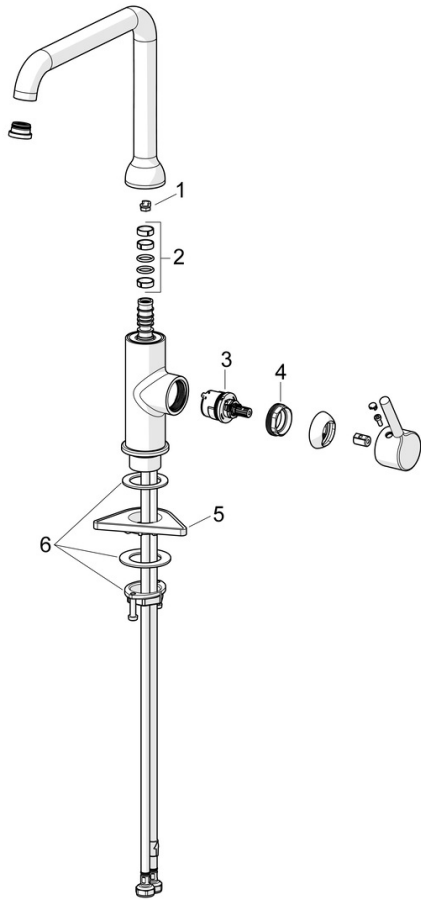

2638FH-81 Oras Optima Style Köksblandare

EAN: 6414150105579
 RSK: 8312270
static.oras.com/2638FH-81

- Kök
- Ettgreppsblandare med sidospak
- Bänkmonterad
- Borstad brons
- Svängbar utloppspip
- CASCADE® - stråle
- Ettgreppsblandare, Pinnspak, Symboler för Varmt/Kallt
- Möjlighet till spärr för begränsning av temperatur och flöde
- ø 30 mm keramisk Eco kassett för flödes- och temperaturkontroll
- Flexibel anslutning
- Blandarkroppen är tillverkad i avzinkningshärdig mässing

Teknisk data

Flödesegenskaper

Flöde vid 300 kPa	0.17 l/s
Tryckfall vid flöde (0.1 l/s)	105 kPa
Tryckfall vid flöde (0.2 l/s)	420 kPa

Tekniska egenskaper

Varmvattenanslutning	max. +70°C
Arbetstryck	50 - 1000 kPa
Anslutning, mått	G3/8
Projection	255 mm
Backflow prevention (EN1717)	AA
Material	brass

Bestämmelser

EN standard	EN 817
Ljudklass	I (ISO 3822)

Godkännanden och Certifikat

Declaration of conformity	DoC
EPD	S-P-06396

SP2638FH-CLR

	Namn	Kod	RSK
01	Begränsare för utloppspip, 60° / 0°	159667/10	8347867
01	Begränsare för utloppspip, 60° / 0°	159667V	
01	Begränsare för utloppspip, 120°	159670/10	8347866
02	Tätningsserie för utloppspip	1001098V	
03	Reglerinsats, 3.0	1014428V	8387010
04	Fästmutter, M34x1.5	1012133V	8387014
05	Stödskiva, 100x60mm	158825	8347884
06	Monteringsatts	602629V	