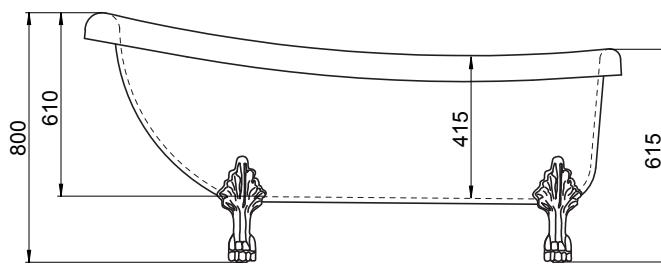

Hafa®

Newport

SE

Stödfotsplacering

Yttermått

 Fotens justeringsmån är ca 25 mm.
OBS – kan variera beroende på golvets fall.

Alla mått kan variera med $\pm 3\%$ av produktionstekniska skäl.

Modell	Newport	
Storlek, mm	1550x700x800	
Volym	175 liter	
Vattendjup	415 mm	

Material

Karet är tillverkat i dubbla lager sanitetsakryl med en kärna av polyesterkomposit. Detta ger ett kar med många fördelar. Det är stabilt och håller värmen bra samt har en blank och slitstark yta som motverkar uppkomst av mikroorganismer.