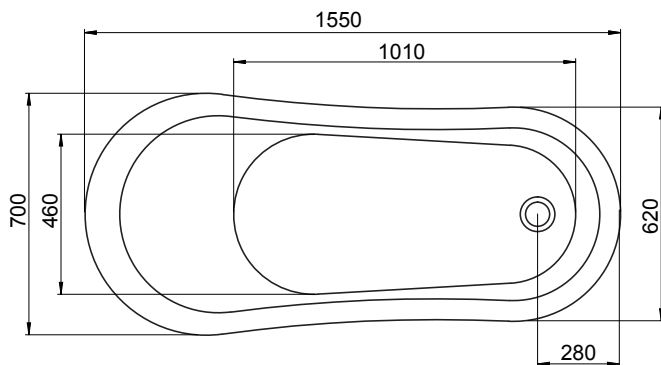

Hafa®

Newport

SE

Stödfotsplacering

Yttermått

 Fotens justeringsmån är ca 25 mm.
OBS – kan variera beroende på golvets fall.

Alla mått kan variera med $\pm 3\%$ av produktionstekniska skäl.

Modell	Newport	
Storlek, mm	1550x700x800	
Volym	175 liter	
Vattendjup	415 mm	

Material

Karet är tillverkat i dubbla lager sanitetsakryl med en kärna av polyesterkomposit. Detta ger ett kar med många fördelar. Det är stabilt och håller värmen bra samt har en blank och slitstark yta som motverkar uppkomst av mikroorganismer.