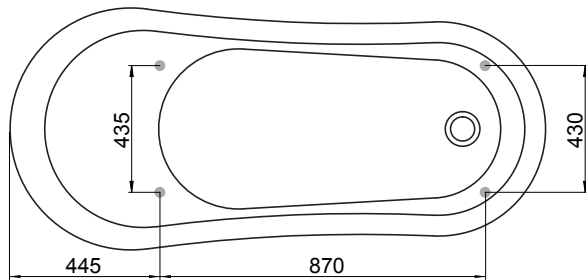

Hafa®

Newport

SE

Stödfotsplacering

Yttermått

 Fotens justeringsmån är ca 25 mm.
OBS – kan variera beroende på golvets fall.

Alla mått kan variera med $\pm 3\%$ av produktionstekniska skäl.

Modell	Newport	
Storlek, mm	1550x700x800	
Volym	175 liter	
Vattendjup	415 mm	