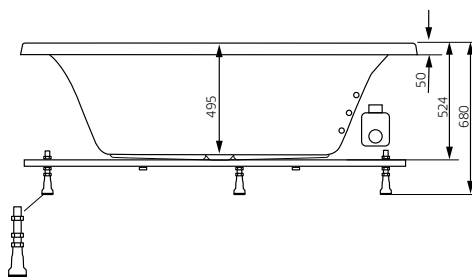

Hafa®

Aqua 160 SQ

SE

Innan du börjar...

Placering av pump.
För el-anslutning
medföljer 1.5 m elkabel.
Anlita fackman!

Information och mått

Fotens justeringsmån ca 30 mm.
OBS – kan variera beroende på
golvs fall.

Placering stödfot (6 st) För att undvika att en stödfot hamnar mitt över golvbrunnen bör du kontrollera var karets stödfötter och utlopp är placerade.

Modell	Aqua 160 SQ	
Storlek, mm	1575x750x680	
Volym	224 liter	
Vattendjup	425 mm	
Kardjup inv.	495 mm	