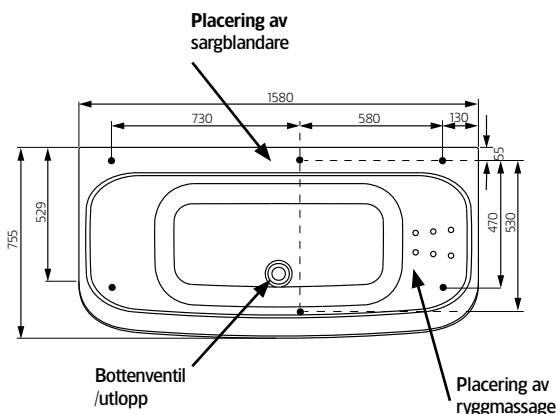

Hafa®

Aqua 160 SQ

SE

Innan du börjar...

Placering av pump.
För el-anslutning
medföljer 1.5 m elkabel.
Anlita fackman!

Information och mått

Fotens justeringsmån ca 30 mm.
OBS – kan variera beroende på
golvs fall.

Placering stödfot (6 st) För att undvika att en stödfot hamnar mitt över golvbrunnen bör du kontrollera var karets stödfötter och utlopp är placerade.

Modell	Aqua 160 SQ	
Storlek, mm	1575x750x680	
Volym	224 liter	
Vattendjup	425 mm	
Kardjup inv.	495 mm	