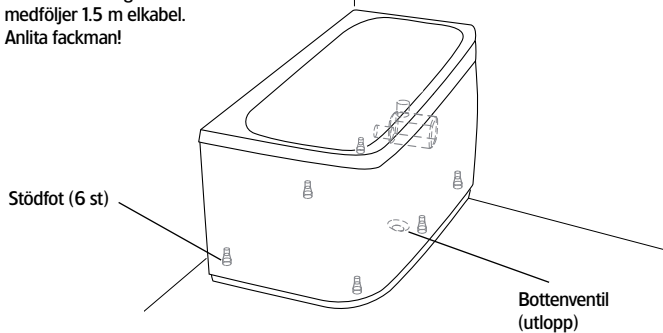

Hafa®

Aqua 160 SQ

SE

Innan du börjar...

Placering av pump.
För el-anslutning
medföljer 1.5 m elkabel.
Anlita fackman!

Information och mått

Fotens justeringsmån ca 30 mm.
OBS – kan variera beroende på
golvs fall.

Placering stödfot (6 st) För att undvika att en stödfot hamnar mitt över golvbrunnen bör du kontrollera var karets stödfötter och utlopp är placerade.

Modell	Aqua 160 SQ	
Storlek, mm	1575x750x680	
Volym	224 liter	
Vattendjup	425 mm	
Kardjup inv.	495 mm	