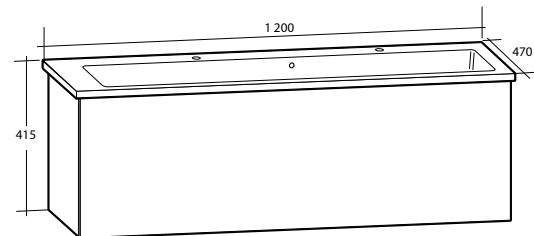

Möbelpaket Ella Design 120