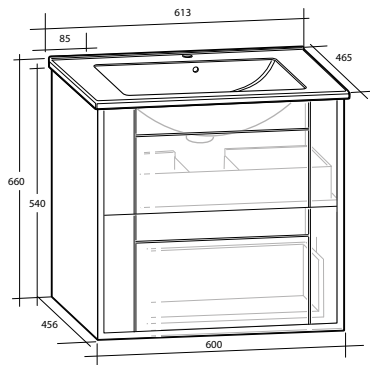

Vägghängt möbelpaket Gabriella

Möbelpaket Gabriella 60