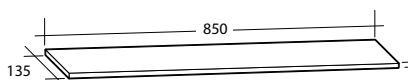

## Hyllor Day

Day 450

Day 650

Day 700

Day 850

Day 1050

Möbelpaket Every Day Curved 1 000  
Vit högblank  
Art nr 891 55 59

Spiegel Leo 800  
Art nr 894 77 69