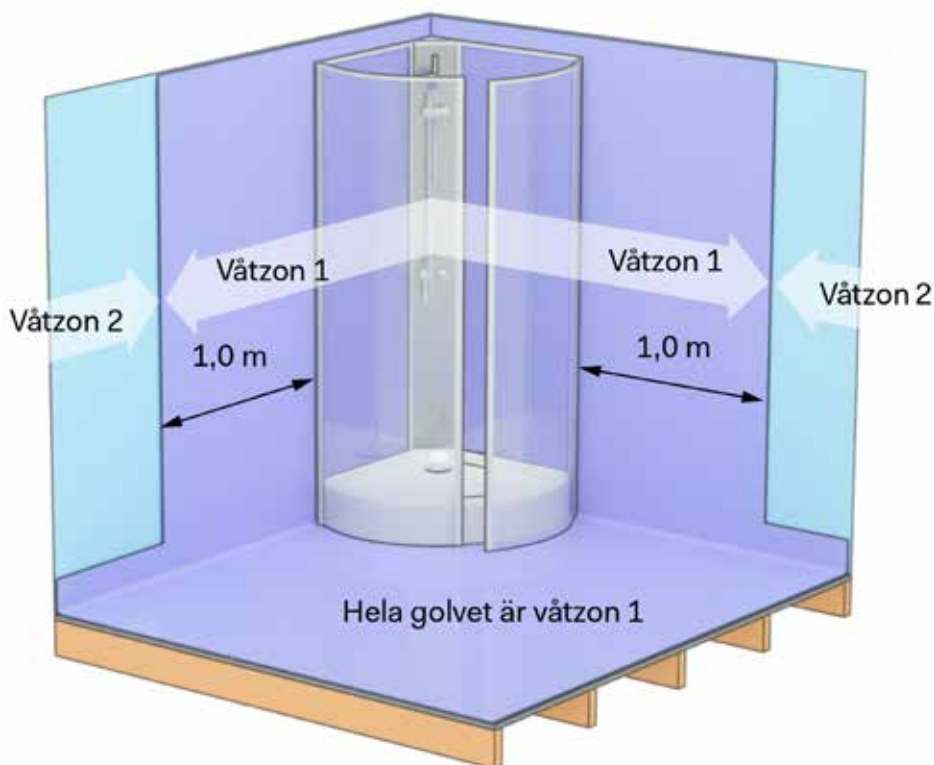

Obs!

Vid montage av badrumsmöbler och tillbehör, glöm ej att täta eventuella borrhål i ytskikt med antimögelbehandlad silikon.

För att undvika fuktskador på badrumsmöbler i trä så är det viktigt att alltid montera i våtzone 2, enligt GVK:s branschregler Säkra Våtrum.