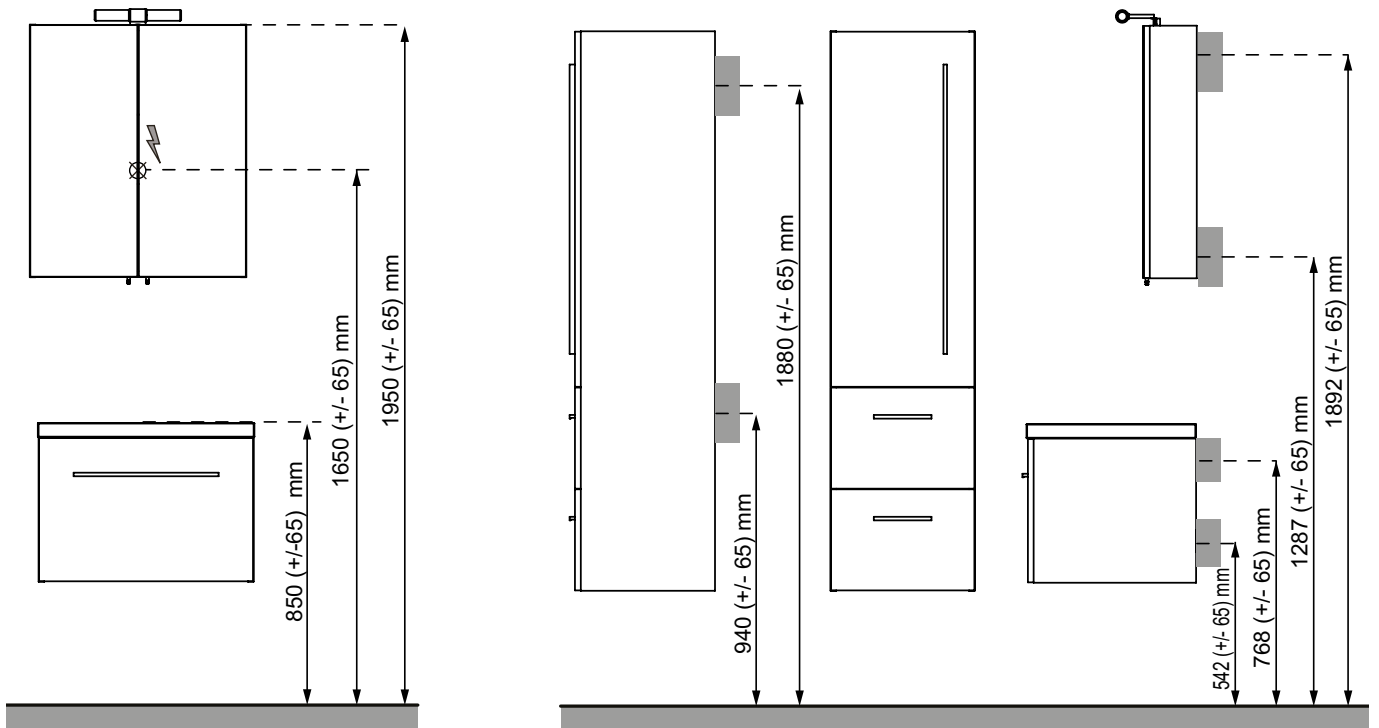

Alterna Ella