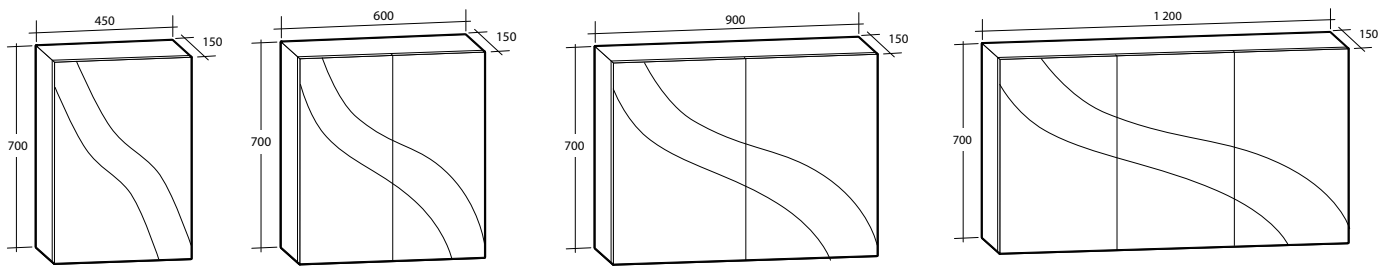

Spegelskåp Ella

Spegelskåp Ella 45

Spegelskåp Ella 60

Spegelskåp Ella 90

Spegelskåp Ella 120