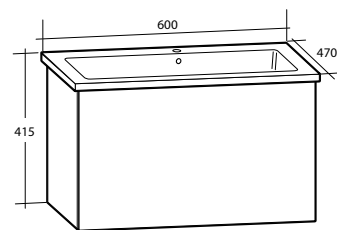

Möbelpaket Ella Design

Möbelpaket Ella Design 60