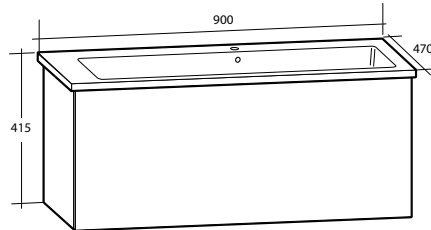

Möbelpaket Ella Design 90