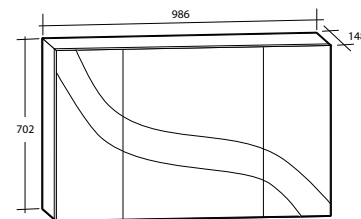

Spegelskåp All Day 950