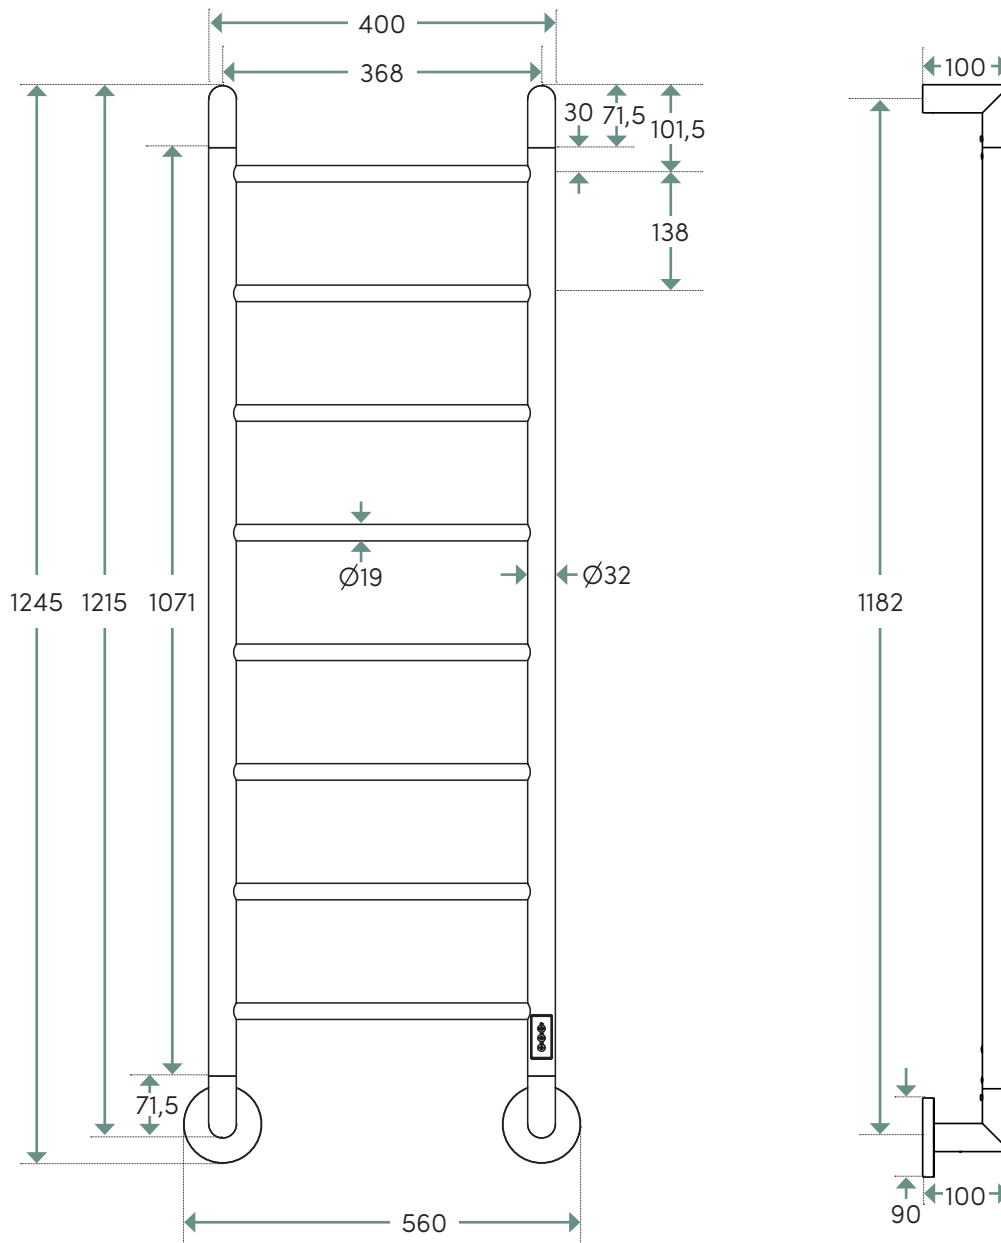

EDSBERG

Edsberg EDxEI240 ver 1.0 2024-01-15

TEKNISK SPECIFIKATION

1245X460 MM, 8 RÖR. ELHANDDUKSTORK

Produktbladet gäller följande modeller:

Art. nr.	Yta:	RSK-nr.
EDSE1240M	Matts svart	8753124
EDRE1240	Rostfritt polerat	8753120
EDGE1240B	PVD guld/mässing	8753128
EDBE1240	Rostfritt borstat	8753133

Matts svart

Rostfritt polerat

PVD guld/
mässing

Rostfritt borstat

Mått, vikter etc:

Material:	Rostfritt stål med ytor enl. spec.
Bredd:	460 mm
Höjd:	1245 mm
Djup:	100 mm
Effekt:	60 W
Vikt netto:	3,8 kg
Vikt inkl. emballage:	6,0 kg
IP-klass:	IPX4
Eldata:	230 V, AC 50 Hz
Temperaturområde:	0°C/40–45°C

Toleransnivån på måtten är +/-3 mm

Elhandduktork

Värms upp med en invändig värmekabel. Välj mellan dold installation i höger eller vänster bottenfäste (kan kopplas mot apparatdosa) alternativt utanpåliggande sladd. Sladdset med stickkontakt ingår. Inbyggd 2h och 4h timer- och boosterfunktion.

MÅTTSKISS (MM)

Alla mått i millimeter.
Toleransnivå: +/- 2 mm.