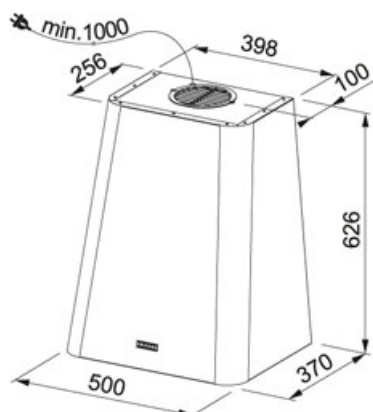

## Smart Deco 50 cm Svart | 335.0528.006

FAMILJ : Fläktar | MODELL : Smart Deco 50 cm | FÄRG/MATERIAL : Svart | SERIE : Design | INSTALLATIONSTYP : Vägghmonterad | PRODUKTGRUPP : Spisfläkt | VENTILATIONSTEKNIK : Standard

### TEKNISKA DATA

Effekt	230-W
Luftmängd DIN IEC 61591 min.	260 m3/h
Luftmängd DIN IEC 61591 max.	650 m3/h
Ljudeffektsnivå DIN EN 60704-3 min.	48 dB(A)
Ljudeffektsnivå DIN EN 60704-3 max.	68 dB(A)
Belysning	LED 1x3 W
Bredd	50,00 cm
Energieffektivitetsklass	A
Voltage	220-240V
Installationstyp	Vägghmonterad
Djup (mm)	370,00 mm
Höjd (mm)	626,00 mm
Typ av brytare	Mekanisk
Type	DECORATIVE

### ÖVRIGT

	Energieffektivitetsklass	Bredd 50
A		cm
	3 hastigheter	
		Easy Fit System