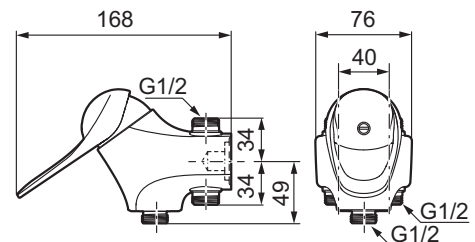

# Ettgrepps duschblandare "Vaska", 9000E (40 c/c)

Skyddsmodul 

- EcoSafe® blandare
- Utlopp ned
- Mjukstängande med keramisk avstängning
- Med typgodkända backventiler och vägg tätning
- Duschansl. utsprång från vägg: 60 mm
- OBS! Får ej användas tillsammans med självstängande handdusch

Vägghängd ettgreppsblandare 40 c/c, mjukstängande med keramisk tätning.

Inbyggd omställningsbar flödesbegränsning och temperaturspär. Tillverkade i 4MS-godkänd mässing-slegering.

Utförande	FMM nr	RSK nr
Krom	8189-0000	835 10 76