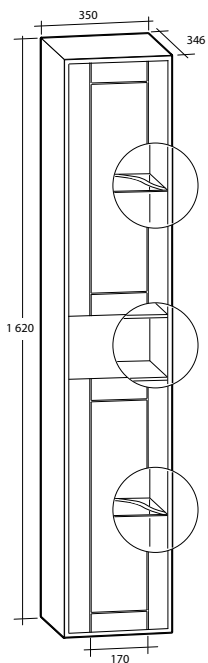

Vägghängt högskåp Gabriella

Högskåp Gabriella 35