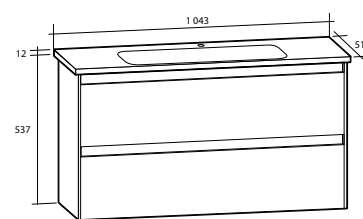

Möbelpaket All Day 1050