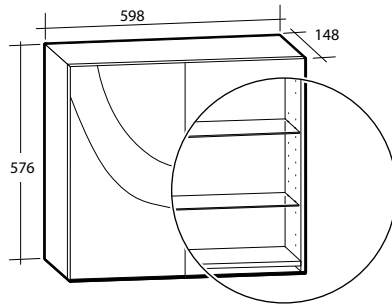

Spegelskåp Basic kompaktlaminat med eluttag