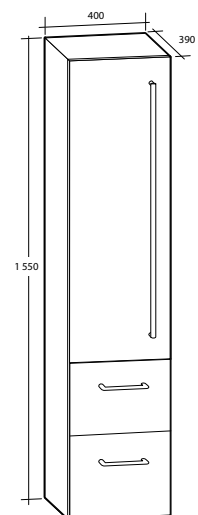

Högsåp Ella

Högsåp Ella 40