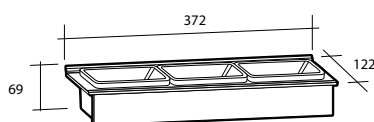

Tillbehör All Day

Lådinsats All Day Bas