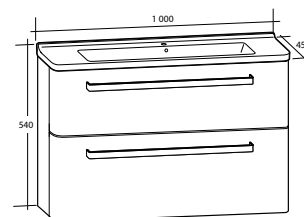

Möbelpaket Every Day 1000