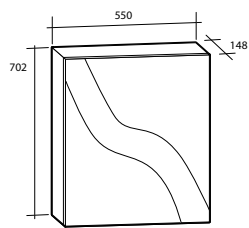

Spegelskåp All Day 550