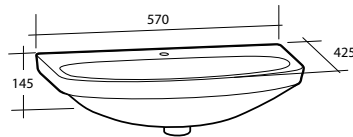

Tvättställ Basic