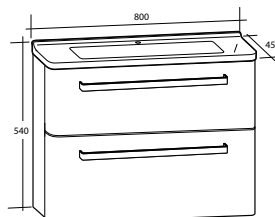

Möbelpaket Every Day 800