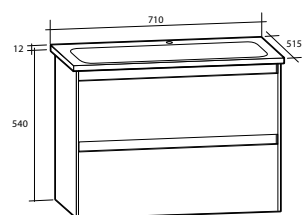

Möbelpaket All Day 710