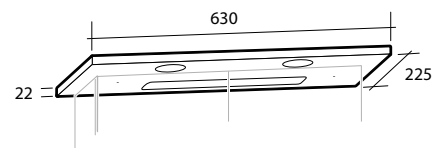

Belysningsramp Basic