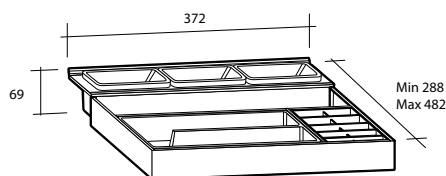

Lådinsats All Day Medium