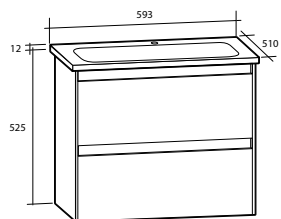

Möbelpaket All Day, inklusive tvättställ och bottenventil i aSTONE® mineral

Möbelpaket All Day 600