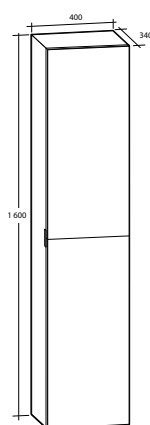

Högsåp 2Day 400