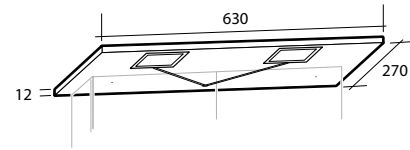

Belysningsramp Basic kompaktlaminat