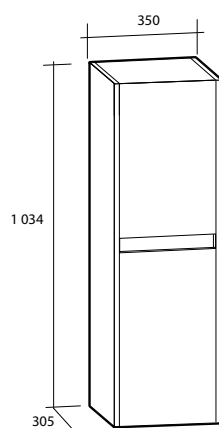

Mellanskåp All Day