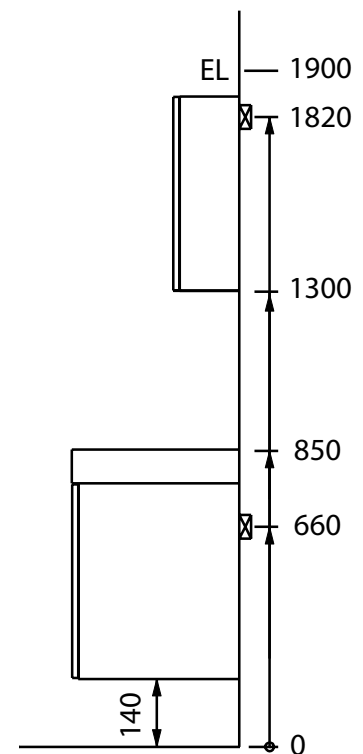

Sidvy (Standard)