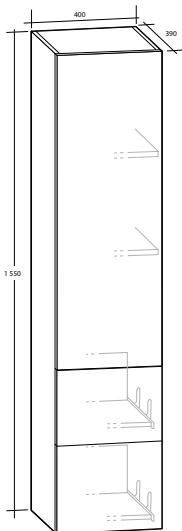

Vägghängt Högskåp Isella