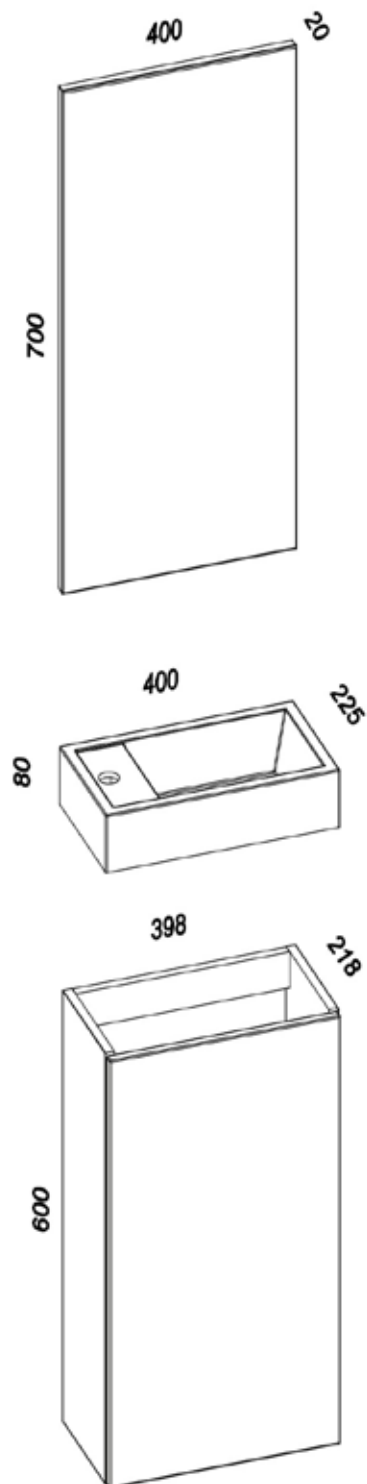

Möbelpaket Bella

Badrumspaket Bella

Inklusive underskåp, tvättställ i porslin och spegel. Vändbart tvättställ, blandaren kan monteras på höger eller vänster sida. För väggmontage.

Modell	Färg/utförande	Mått	Art nr
Bella	Vit högblank, en dörr med "push-to-open"	B 400 x H 680 x D 225 mm	897 51 60

Komplettera med Day belysning, blandare, bottenventil och vattenlås.