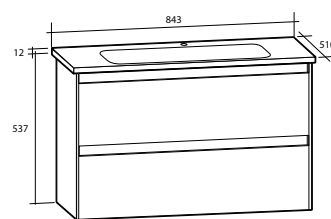

Möbelpaket All Day 850