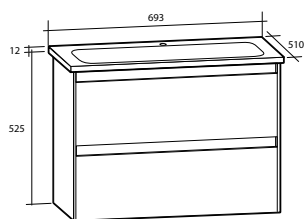

Möbelpaket All Day 700