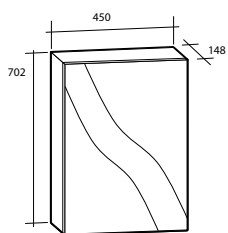

Spegelskåp All Day utan sidopaneler

Spegelskåp All Day 450