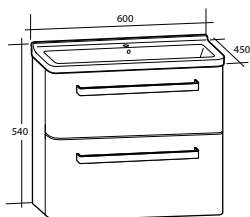

Möbelpaket Every Day 600