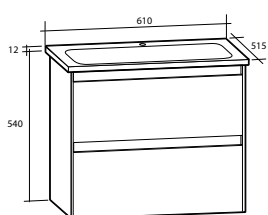

Möbelpaket All Day, inklusive tvättställ i porslin

Möbelpaket All Day 610