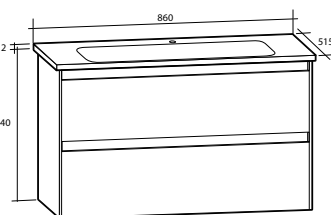

Möbelpaket All Day 860