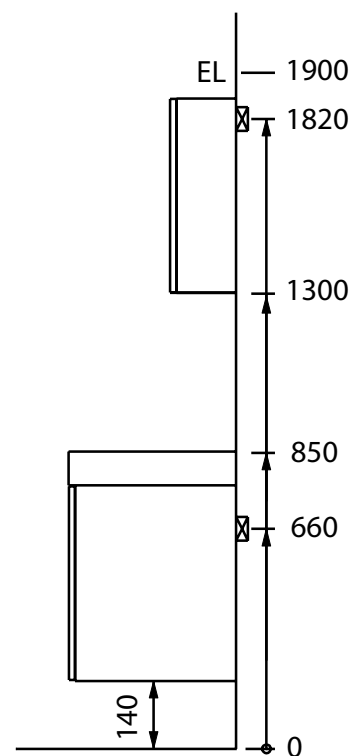

Sidvy (Standard)