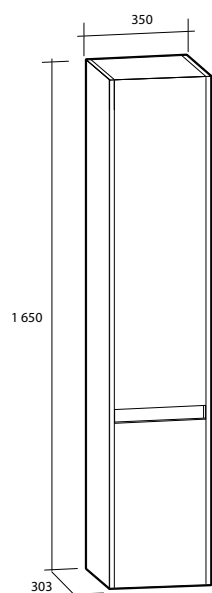

Högskåp All Day