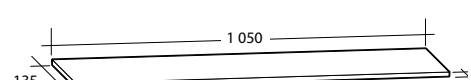

## Hyllor Day

Day 450

Day 650

Day 700

Day 850

Day 1050

Möbelpaket Every Day Curved 1 000  
Vit högblank  
Art nr 891 55 59

Spiegel Leo 800  
Art nr 894 77 69