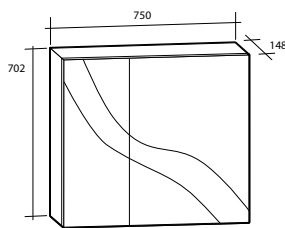

Spegelskåp All Day 750