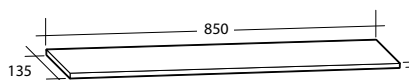

## Hyllor Day

Day 450

Day 650

Day 700

Day 850

Day 1050

Möbelpaket Every Day Curved 1 000  
Vit högblank  
Art nr 891 55 59

Spiegel Leo 800  
Art nr 894 77 69