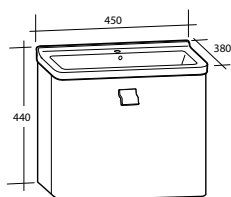

Möbelpaket Every Day 450