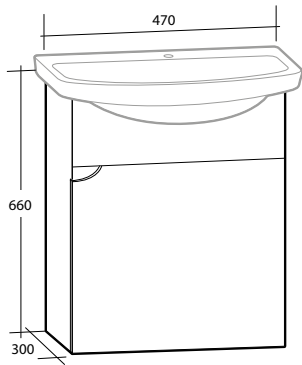

Möbler Basic kompaktlaminat

Underskåp Basic kompaktlaminat