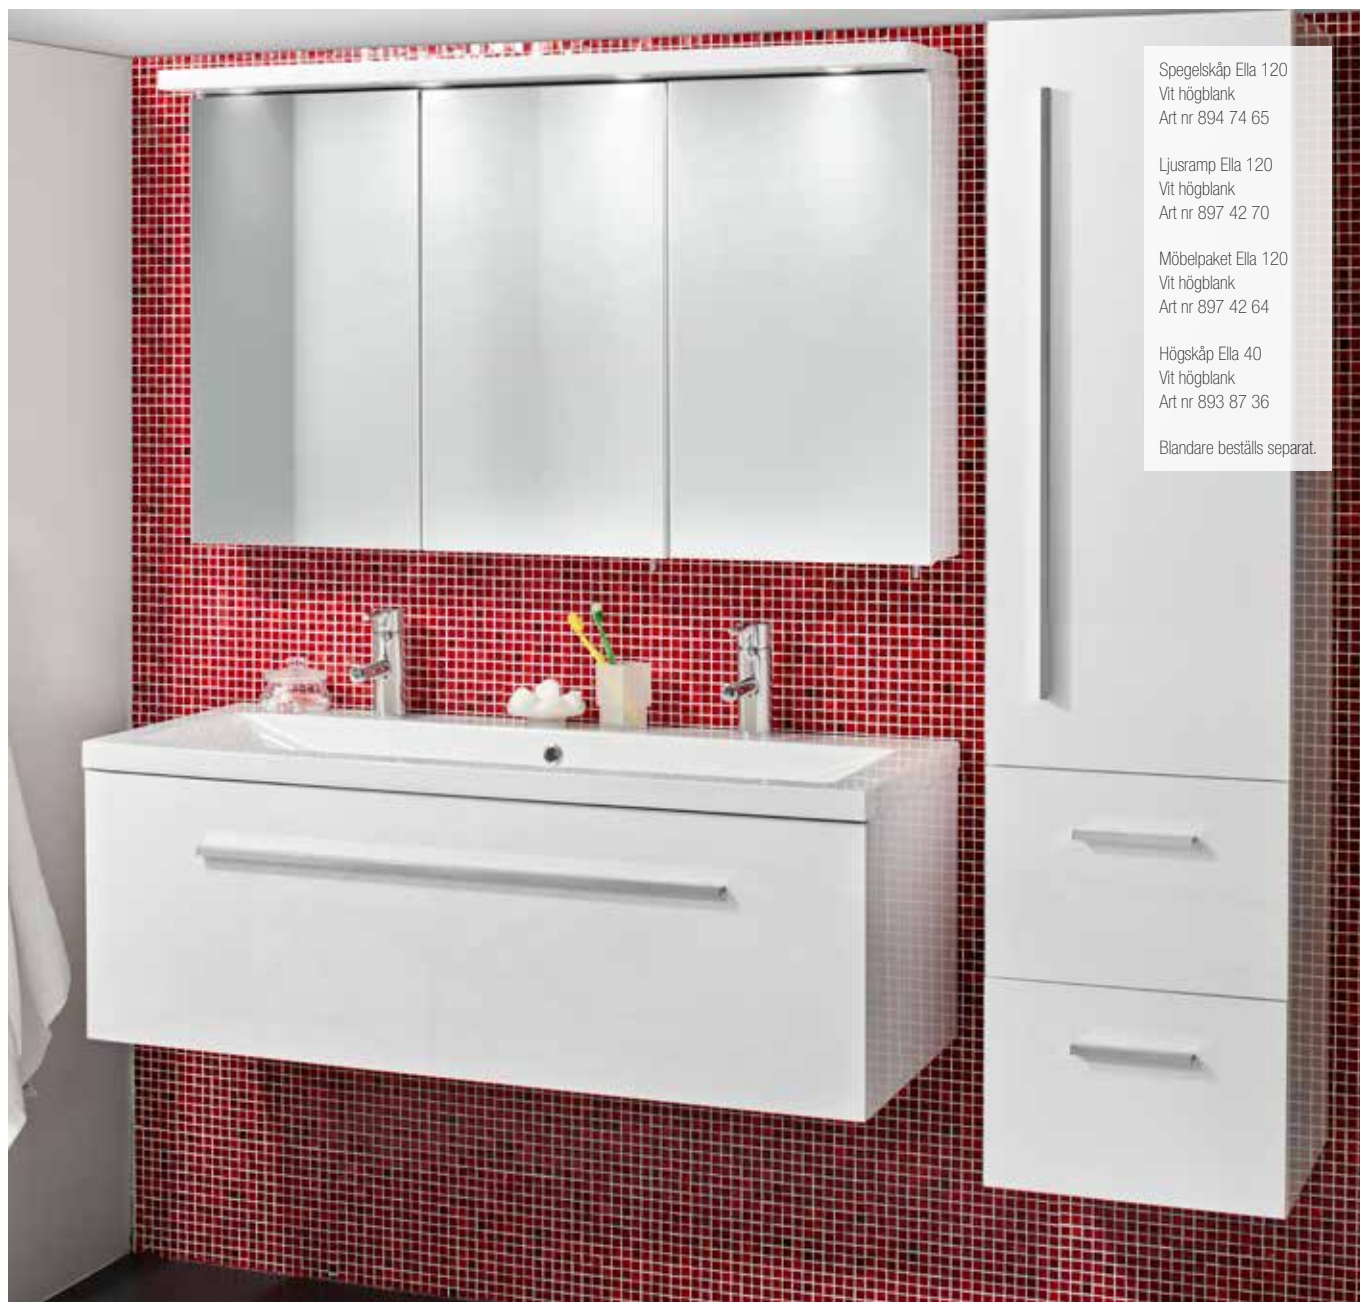

## Vägghängt Högskåp Isella

Möbelpaket Isella 50 Kompakt  
Vit högblank  
Art nr 891 55 37

Spegelskåp Isella 45  
Vit högblank  
Art nr 894 76 73

Högskåp Isella 45  
Vit högblank  
Art nr 893 86 52

Blandare beställs separat.