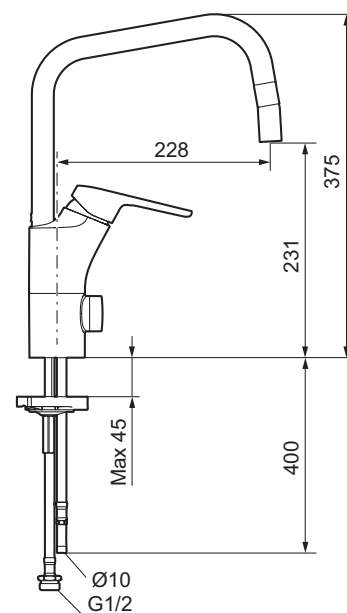

Köksblandare, Siljan

Skyddsmodul 

- EcoSafe® blandare
 - Kallstartsfunktion
 - Mjukstängande med keramisk avstängning
 - Inbyggd, lätt omställbar flödesbegränsning och temperaturspär
 - Eco Flow (energi- och vattenbesparande strålsamlare)
 - Hög, svängbar pip. Spärrbricka medföljer för 60°, 85°, 110° eller 360°
 - Med ledbar strålsamlare
 - Med inbyggd keramisk avstängning för disk- och tvättmaskin. Omställbar mellan KV och VV, förinställd på KV
 - Med Soft PEX®-rör
 - Hålmått Ø34-37 mm
 - Skyddsmodul AA gäller ej anslutning till diskmaskin
- Siljan är FM Mattssons nya signaturserie. Med ett brett sortiment har fokus legat på designen samtidigt som tekniken varit viktig i vår strävan av att ta hänsyn till både miljö och människor. En blandare som är ett självklart val för alla som eftersträvar en hållbar livsstil. Med en stor variantflora hittar du garanterat en modell som passar just ditt kök.

Utförande	FMM nr	RSK nr
Krom, med ansl. slät ände Ø10 mm	8301-3000	831 07 57
Krom, med ansl. lekande G3/8	8301-3010	831 07 58