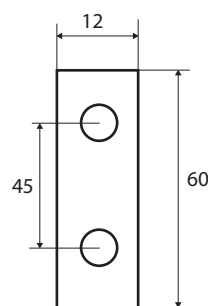

## Fakta / Features / Eigenschaften

Bredd / width / Breite:

95 mm

Höjd / height / Höhe:

380 mm

Djup / depth / Tiefe:

105 mm

Material / material / Material: