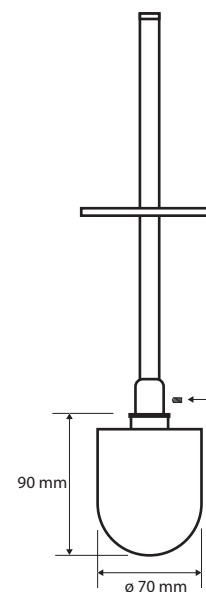

## Fakta / Features / Eigenschaften

Bredd / width / Breite:

95 mm

Höjd / height / Höhe:

380 mm

Djup / depth / Tiefe:

105 mm

Material / material / Material: