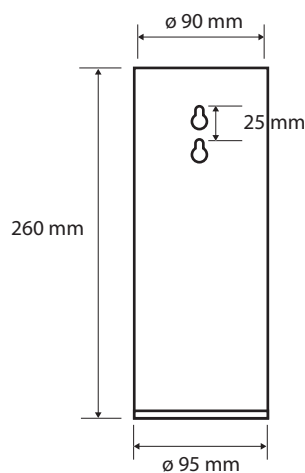

## Fakta / Features / Eigenschaften

Bredd / width / Breite:

95 mm

Höjd / height / Höhe:

380 mm

Djup / depth / Tiefe:

105 mm

Material / material / Material: