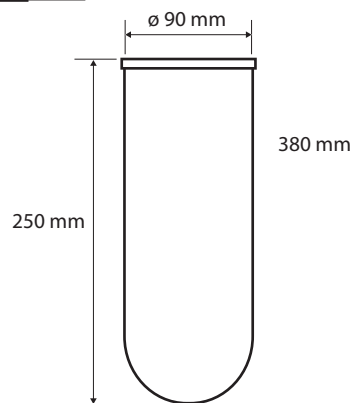

## Fakta / Features / Eigenschaften

Bredd / width / Breite:

95 mm

Höjd / height / Höhe:

380 mm

Djup / depth / Tiefe:

105 mm

Material / material / Material: