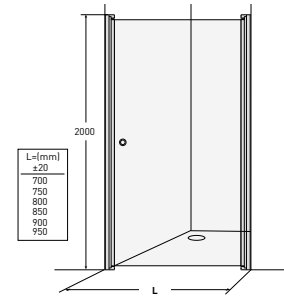

IDO Showerama 10-0 Nischdusch

Showrama 10-0 är en nischdusch med rakt glas. Det finns ingen sockel vilket gör duschen enkel att använda även för rörelsehindrade. Dörren är vändbar, ställbar och har lyftgångjärn som höjer den 7 mm för att den inte ska skrapa i golvet när den öppnas. Nischprofil ingår för dörrar i storlek 700-950 mm. För 1000-1200 mm används två dörrar och dessa kan då öppnas både inåt och utåt. Justerbarhet +/- 20 mm. Dörrarna har en list mot golvet som minskar risken för att vatten stänker ut på golvet. Anpassad för utanpåliggande rör.

Profiler: borstad aluminium
Glas: klarglas
Höjd: 2000 mm

Borstad klar- IDO Showerama 10-0

Produkt	IDO nummer	Färg	Material	Netto- vikt	Brutto- vikt	EAN	RSK nummer
Showrama 10-0, Borst klar 700	059705190	Matt silver profiler / Klart glas	Glas/Aluminium	23.1	29.1	6416129380222	7365706
Showrama 10-0, Borst klar 750	059755190	Matt silver profiler / Klart glas	Glas/Aluminium	24.6	30.6	6416129380260	7365707
Showrama 10-0, Borst klar 800	059805190	Matt silver profiler / Klart glas	Glas/Aluminium	26	32	6416129380345	7365708
Showrama 10-0, Borst klar 850	059855190	Matt silver profiler / Klart glas	Glas/Aluminium	28.6	34.6	6416129380383	7365709
Showrama 10-0, Borst klar 900	059905190	Matt silver profiler / Klart glas	Glas/Aluminium	28.6	34.9	6416129380574	7365710
Showrama 10-0, Borst klar 950	059955190	Matt silver profiler / Klart glas	Glas/Aluminium	30.4	36.4	6416129380611	7365711
Showrama 10-0, Borst klar 1000	059505190	Matt silver profiler / Klart glas	Glas/Aluminium	28.5	33.5	6416129380093	7365712
Showrama 10-0, Borst klar 1100	059525190	Matt silver profiler / Klart glas	Glas/Aluminium	31.5	37.5	6416129380130	7365714
Showrama 10-0, Borst klar 1200	059545190	Matt silver profiler / Klart glas	Glas/Aluminium	34.5	40.5	6416129380154	7365716