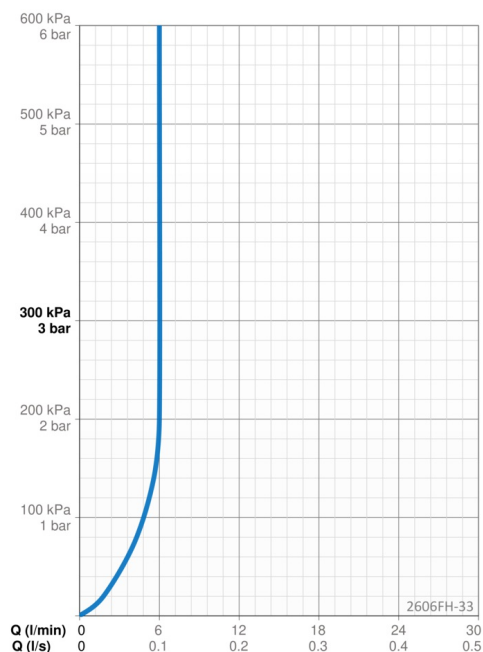

EAN: 6414150102547
RSK: 8275683
static.oras.com/2606FH-33

- Tvättställ
- Ettgreppsblandare, Bidetta
- Bänkmonterad
- Matt svart
- Fast utloppspip
- CASCADE® - stråle, PCA® - konstantflödesstrålsamlare oavsett tryck
- Ettgreppsblandare, Pinnspak, Symboler för Varmt/Kallt
- Handdusch, Fäste för handdusch
- Bidetta handdusch
- Möjlighet till spärr för begränsning av temperatur och flöde, Justerbar varmvattenspärr (eftermonterbar)
- $\varnothing$ 30 mm keramisk kassett för flödes- och temperaturkontroll
- Flexibel anslutning
- Blandarkroppen är tillverkad i avzinkningshärdig mässing
- Utan lyftventil

Teknisk data

Flödesegenskaper

Flöde vid 300 kPa (med flödesbegränsare) **0.1 l/s**

Tekniska egenskaper

Varmvattenanslutning **max. +70°C**
Arbetsstryck **50 - 1000 kPa**
Anslutning, mått **G3/8**
Projection **133 mm**
Backflow prevention (EN1717) **HC**
Material **brass**

Bestämmelser

EN standard **EN 817**
Ljudklass **I (ISO 3822)**

Godkännanden och Certifikat

STF certifikat **EUFI29-23002169-TH1**