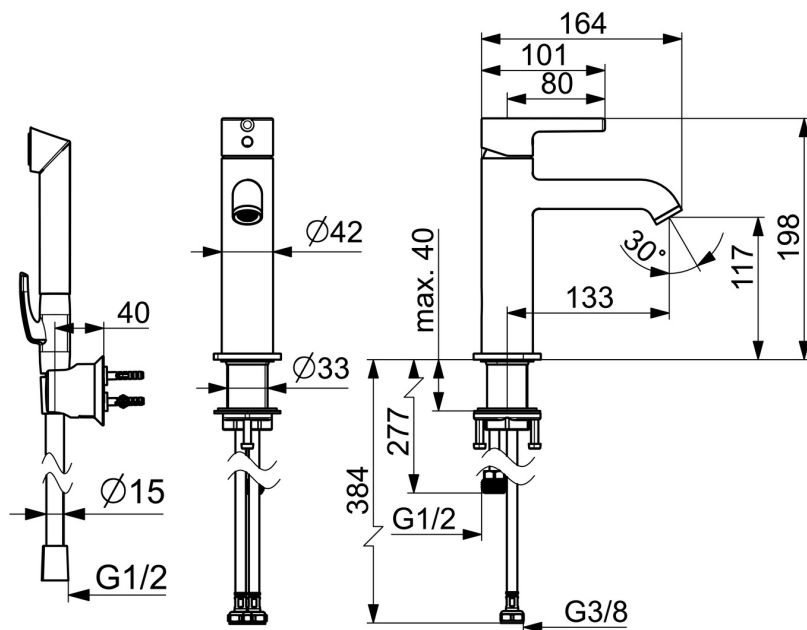

Reservdelar

SP2606FH-33

Namn

Kod

RSK