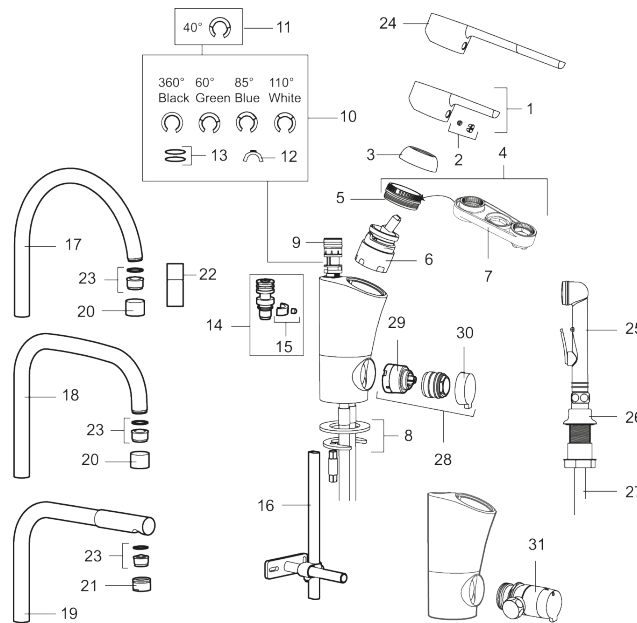

- Med diskmaskinsavstängning för bänkdiskmaskin (BDM)
- ESS (energisparsystem)
- Mjukstängning med keramisk tätning
- Inbyggd, lätt omställbar flödesbegränsning och temperaturspär
- Eco (energi- och vattenbesparande strålsamlare)
- Svängbar pip, spärrbricka medföljer för 60°, 85°, 110° eller 360°
- Med inbyggd keramisk avstängning för disk- och tvättmaskin. Omställbar mellan KV och VV, förinställd på KV
- Flexibla anslutningsrör i metallspunnen Soft PEX®, lekande G3/8
- Lead Free (blyfri)
- Ljudklass 1
- Hålmått Ø34-37 mm

RSK: 8312169

	STD	LD3*	LD4*
6. Cartridge	S600253	S600232	S600232
23. Insert	131394.AE	S600072	132205.AE

* LEED mixers with low flow

Reservdelslista

NR.	ART.NR	RSK	BESKRIVNING
1	409389.AE	8344867	Spak, komplett
2	409392.AE	8344866	Färgmarkering och fästskruv
3	409391.AE	8344865	Täckhylsa
4	409393.AE	8345179	Fästnippel för insats, inkl serviceverktyg
5	439060.AE	8295361	Fästnippel för insats
6	S600253	8387149	Keramikinnsats, inkl serviceverktyg
6	S600232		Keramikinnsats, Low flow, för LEED blandare
7	891096.AE	8345921	Serviceverktyg
8	409388.AE	8346914	Fästdetaljer
9	S600018	8394128	Pipnippel, komplett
10	209524.AE	8346915	Spärrsegment
11	209543.AE	8346916	Spärrsegment 40°
12	309519.AE	8295318	Spärrklack, 2-pack, (svart/grå)