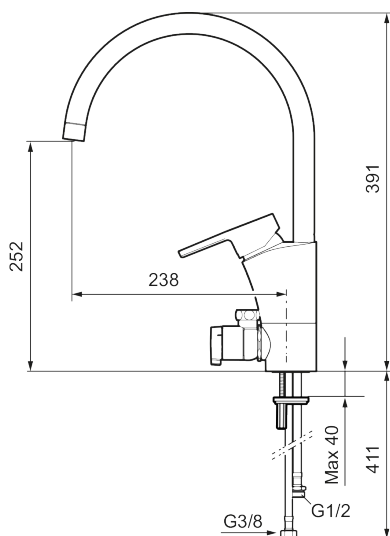

Unika egenskaper

Skyddsmodul