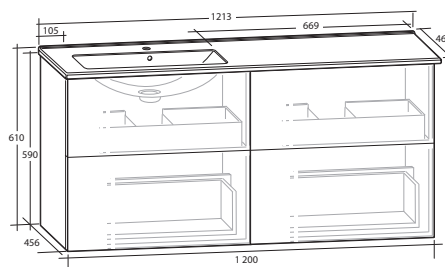

MÖBELPAKET 120, MED ENKEL HO TILL VÄNSTER