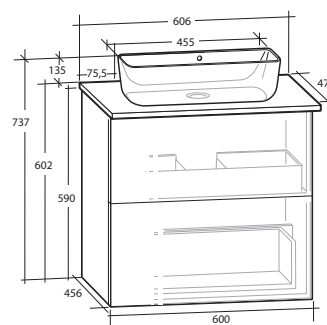

MÖBELPAKET 60, MED REKTANGULÄRT TVÄTTSTÄLL

Rekommenderad monteringshöjd från golv till ovasida tvättställ är 940 mm.