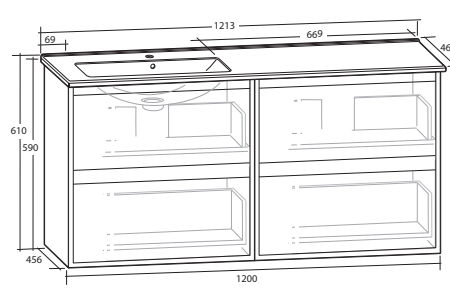

MÖBELPAKET 120, MED ENKEL HO TILL VÄNSTER