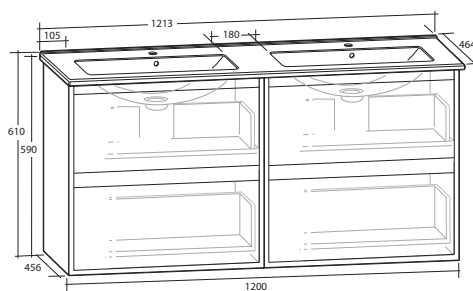

MÖBELPAKET 120, MED DUBBEL HO