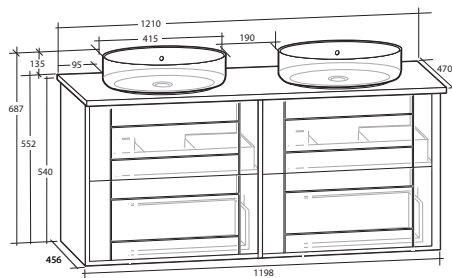

B 1 210 X H 687 X D 470 MM

	Vit bänkskiva	Svart bänkskiva	Vit bänkskiva	Svart bänkskiva
Vit matt	8914531	8914535	8914532	8914536
Ljusgrå matt	8914539	8914543	8914540	8914544

MÖBELPAKET 120, MED RUNDA TVÄTTSTÄLL