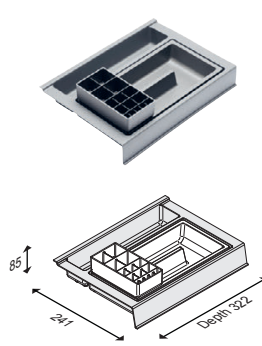

LÅDINSATS MEDIUM

B 241 X H 85 X D 322 MM