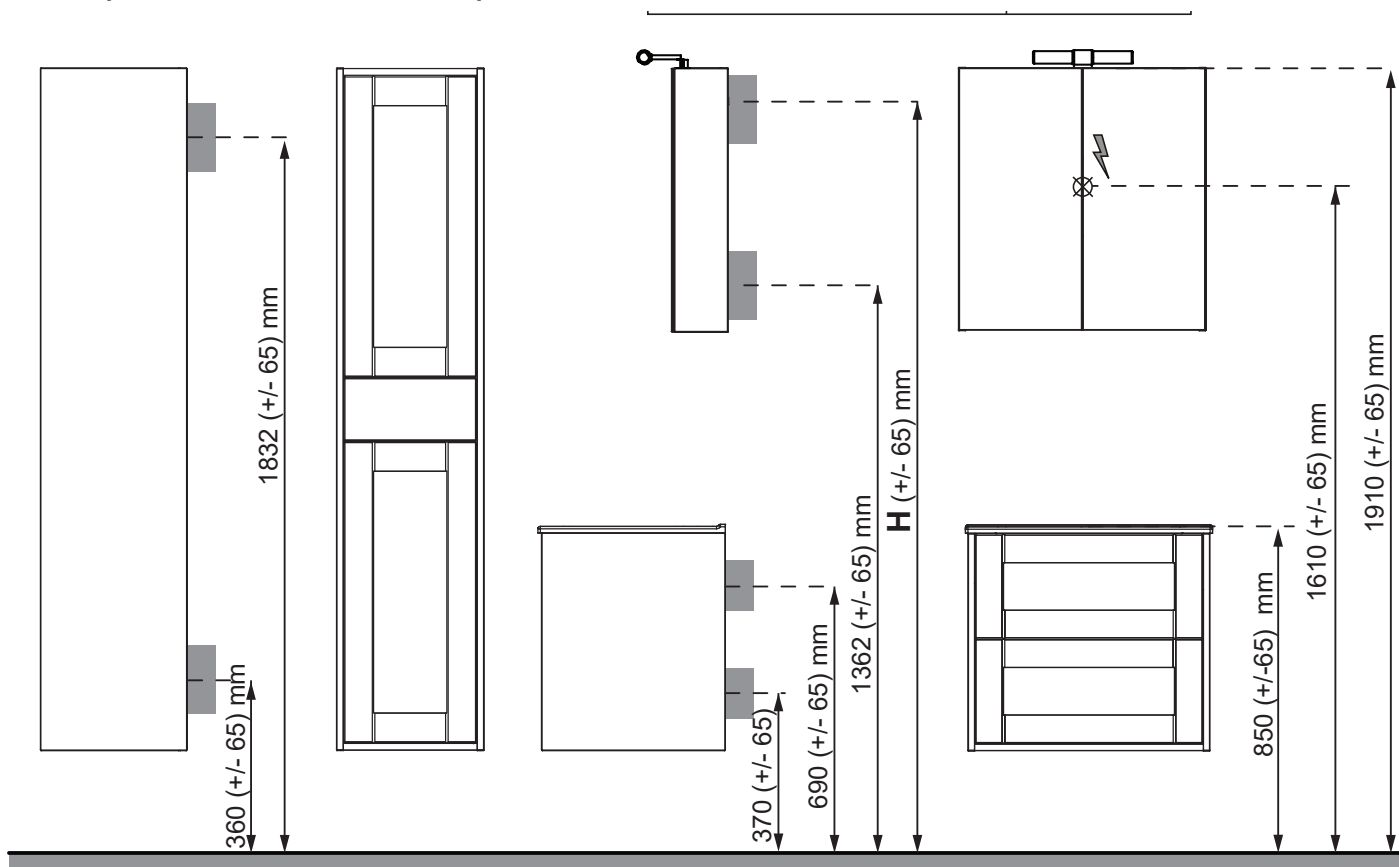

1 låda och 2 mjukstängande vändbara dörrar
(levereras vänstermonterade), 2 hyllor

B 350 X H 1 620 X D 346 MM

Vit matt	8938740
Ljusgrå matt	8938880
Svart matt	8824034

MONTERINGSMÅTT

Möbelpaket med Gabriella Underskåp och Ariella Tvättställ