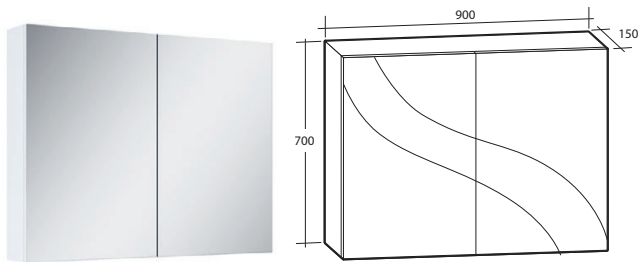

ARIELLA 90

2 dörrar, 4 hyllor, med eller utan eluttag IP44

B 900 X H 700 X D 150 MM

Vit högblank

8947464