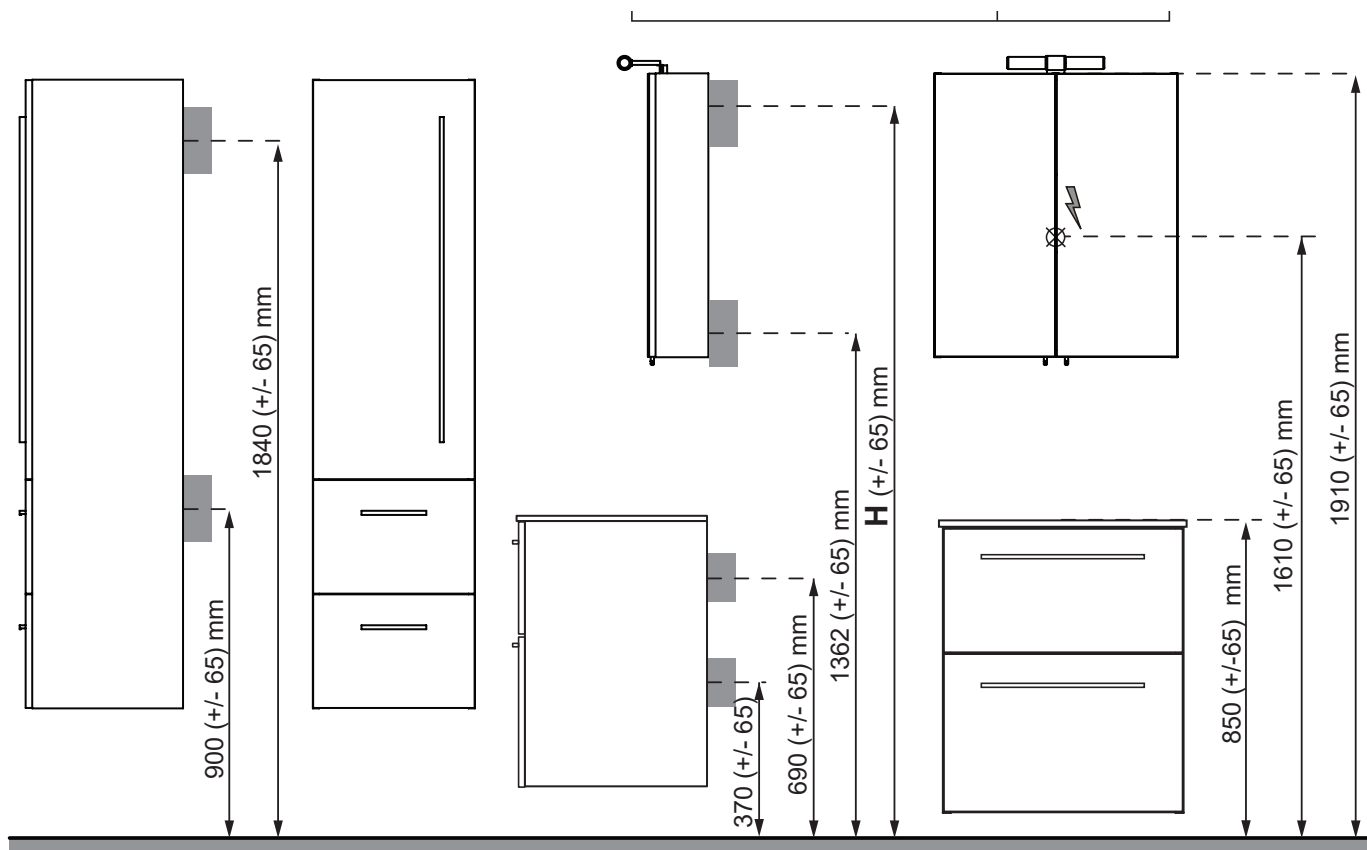

MONTERINGSMÅTT

Möbelpaket med Ella Underskåp och Ariella Tvättställ