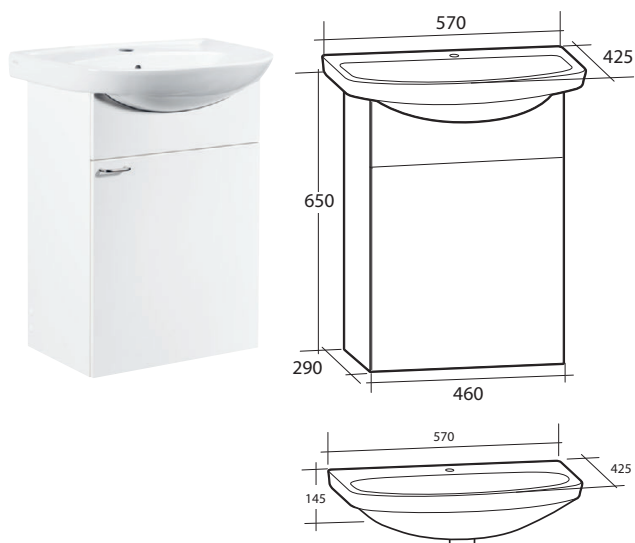

BASIC MÖBELPAKET

1 vändbar dörr, 1 hylla

B 570 X H 710 X D 425 MM

Vit

8914065

BASIC HÖGSKÅP

Vändbart, 2 dörrar, 1 öppen hylla, 2 lösa hyllor

B 300 X H 1 800 X D 290 MM