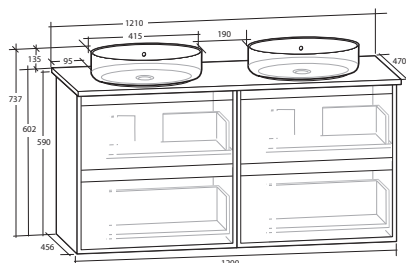

MÖBELPAKET 120, MED RUNDA TVÄTTSTÄLL