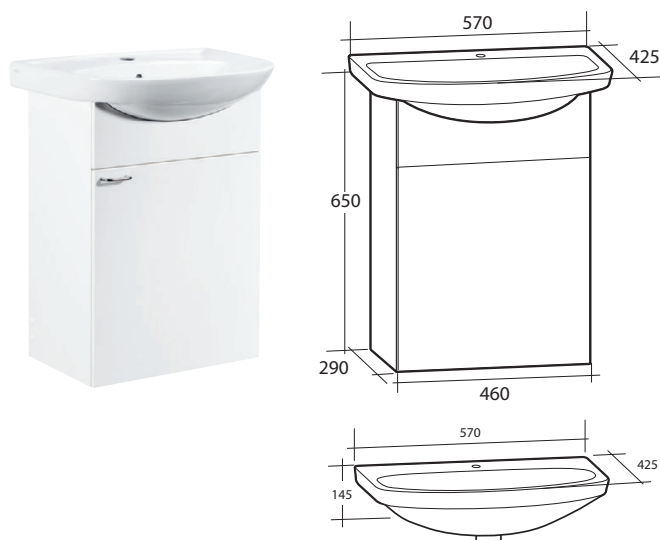

Möbelserie med Basic Kompaktlaminat badrumsmöbler och Basic Tvättställ i porslin

BASIC MÖBELPAKET

1 vändbar dörr, 1 hylla

B 570 X H 710 X D 425 MM

Vit	8914064