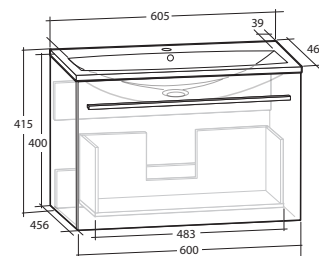

B 605 X H 415 X D 390 MM

**ELLA AQUA 60
MÖBELPAKET**
1 låda, med handtag

B 605 X H 415 X D 460 MM

Vit högblank	8914060	8912037	8914063
Ljusgrå matt	8912528	-	8912526

MÖBELPAKET 50 KOMPAKT

MÖBELPAKET 60 KOMPACT