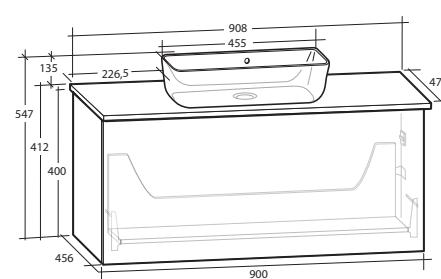

MÖBELPAKET 90, MED REKTANGULÄRT TVÄTTSTÄLL