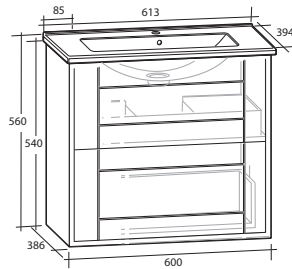

MÖBELPAKET 60 KOMPAKT