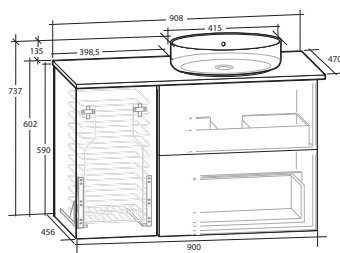

MÖBELPAKET 90, MED RUNT TVÄTTSTÄLL