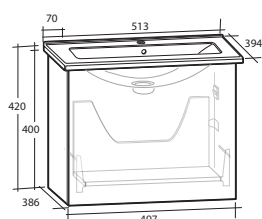

MÖBELPAKET 50 KOMPACT