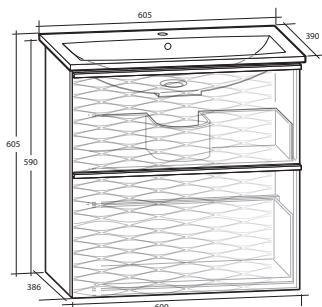

MÖBELPAKET 60 KOMPAKT