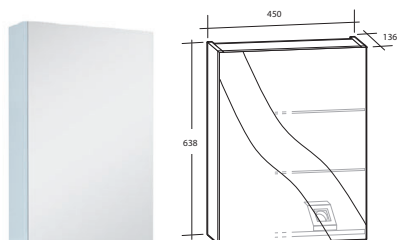

8974268

B 900 x H 30 x D 255 mm, 3 LED (6 kWh)

8974269

VÄRT ATT VETA OM ARIELLA SPEGELSKÅP

ARIELLA SPEGELSKÅP har speglar på utsidan och insidan av de mjukstängande dörrarna samt eluttag med kapslingsklass IP44. Ariella 60 Spegelskåp finns även utan eluttag. På Ariella 45 Spegelskåp kan dörren monteras på höger eller vänster sida. Spegelskåpen används med fördel tillsammans med Ariella Slim Belysningsramp. Se under avsnittet för Alternā Belysning för fler val av belysningsramp. Denna serie kombineras med Luxor, Gabriella, Isella, Ella och Isabella möbelpaket. Levereras färdigmonterade.