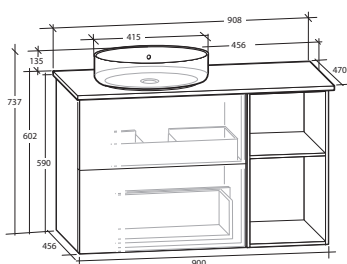

MÖBELPAKET 90, MED RUNT TVÄTTSTÄLL