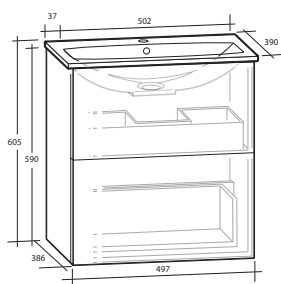

ISELLA 60 MÖBELPAKET
2 lådor

B 605 X H 605 X D 460 MM

ISELLA 90 MÖBELPAKET
2 lådor

B 905 X H 605 X D 460 MM

Vit högblank	8913555	8913556
Vit matt	8914073	8914074
Ljusgrå matt	8913508	8913509
Sand	8913561	8913562