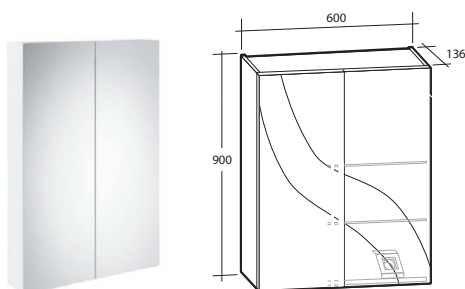

ARIELLA 60, EXTRA HÖGT

2 dörrar, 2 hyllor, med eluttag IP44

B 600 X H 900 X D 136 MM

Vit högblank	8946330
Extra hylla med 4 hyllfästen	252694