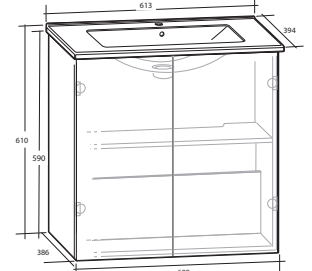

**MÖBELPAKET 60 KOMPAKT,
MED DÖRRAR**