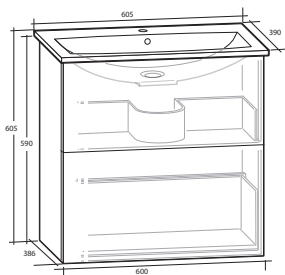

**MÖBELPAKET 60 KOMPAKT,
MED LÅDOR**