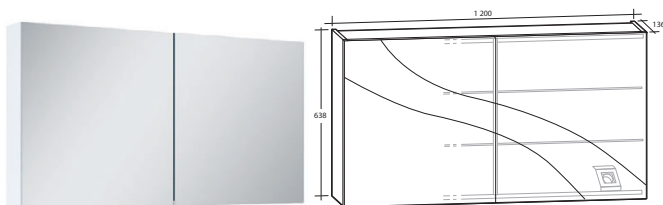

ARIELLA 120

2 dörrar, 4 hyllor, med eluttag IP44

B 1 200 X H 638 X D 136 MM

Vit högblank	8948006
Vit matt	8948009
Ljusgrå matt	8948014

BELYSNING TILL ARIELLA
SPEGELSKÅP
SE NÄSTA SIDA!