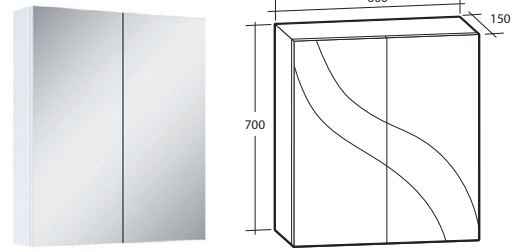

ARIELLA 60

2 dörrar, 2 hyllor, med eller utan eluttag IP44

B 600 X H 700 X D 150 MM

Med eluttag

Utan eluttag

Vit högblank

8947463

8948364