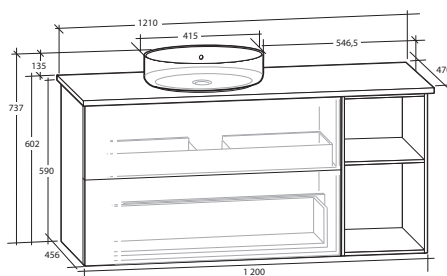

MÖBELPAKET 120, MED RUNT TVÄTTSTÄLL