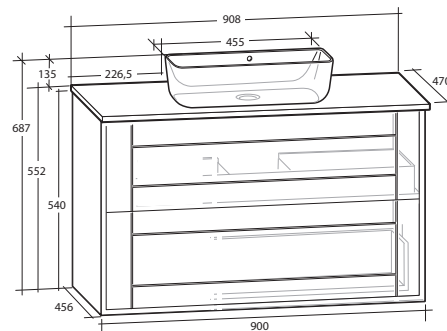

MÖBELPAKET 90, MED REKTANGULÄRT TVÄTTSTÄLL

Rekommenderad monteringshöjd från golv till ovasida tvättställ är 940 mm.