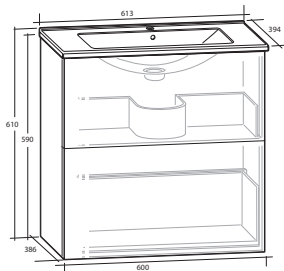

MÖBELPAKET 60 KOMPAKT