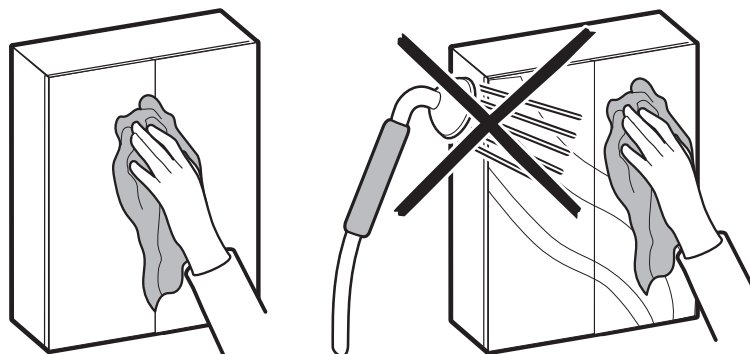

För bästa hållbarhet och produktivslängd, rekommenderar vi att möblerna underhålls och rengörs regelbundet.

Våra stommar har en ytbehandling som är mycket tålig mot fukt och vatten. Detta innebär inte att de tål att utsättas för vatten under lång tid. För att din badrumsinredning ska hålla sig fräsch länge, torka av vatten och fukt så snabbt som möjligt med en torr och mjuk trasa.

Tänk på följande för att inte skada ytbehandling och material:

- Låt inte rengöringsmedel verka längre än vad som rekommenderas på förpackningen.
- Ett mildt rengöringsmedel rekommenderas.
- Undvik trasor med slipande funktion, såsom stålull, då dessa kan skada ytbehandlingen.
- Torka rent med mjuk trasa för att återfå bästa möjliga glans.

Obs!

Vid montage av badrumsmöbler och tillbehör, glöm ej att täta eventuella borrhål i yttskikt med antimögelbehandlad silikon.