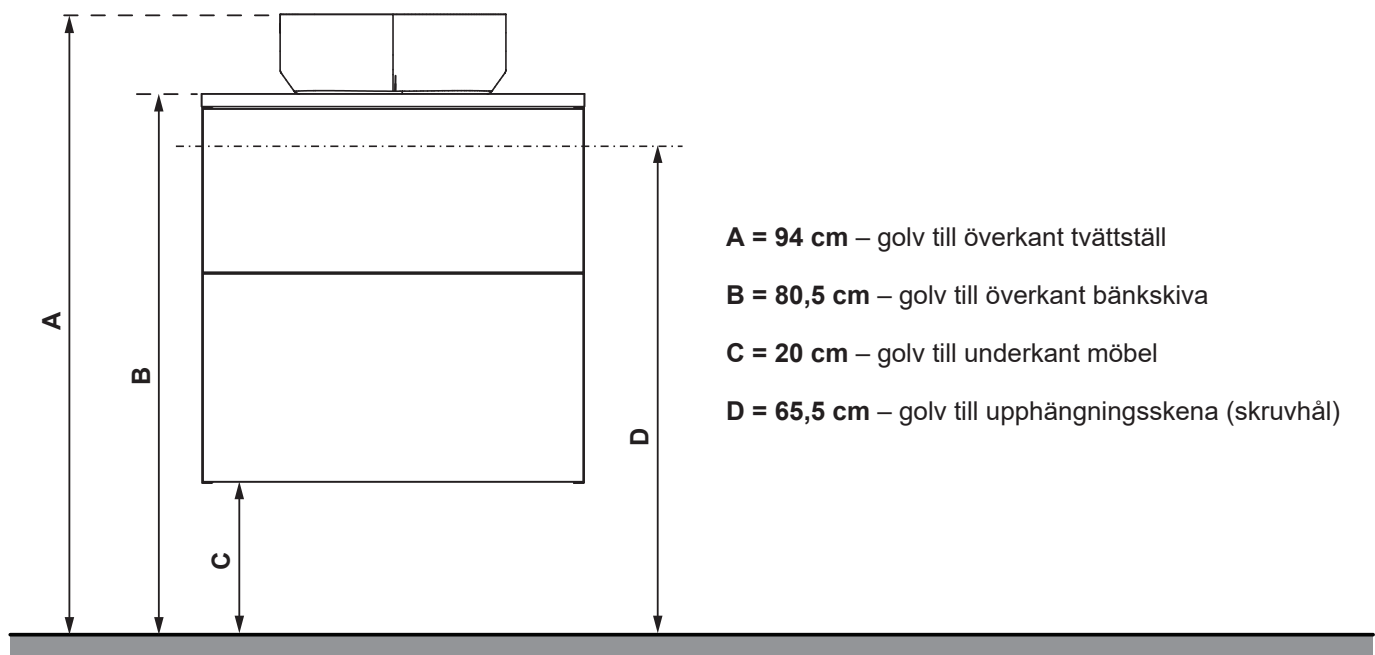

Möbelpaket med Ella Underskåp, bänkskiva och ovanpåliggande tvättställ