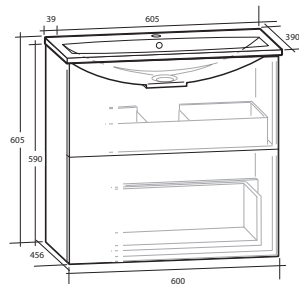

MÖBELPAKET 60 KOMPACT, MED LÅDOR