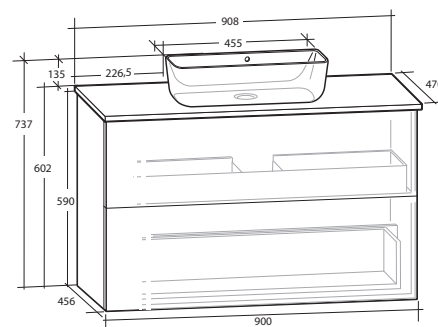

MÖBELPAKET 90, MED REKTANGULÄRT TVÄTTSTÄLL

Rekommenderad monteringshöjd från golv till ovensida tvättställ är 940 mm.