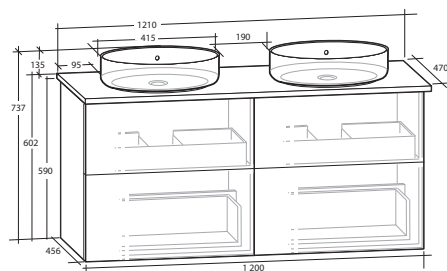

MÖBELPAKET 120, MED RUNDA TVÄTTSTÄLL