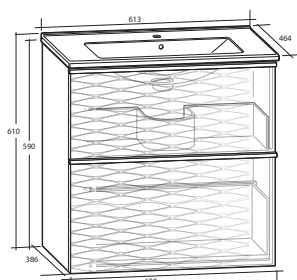

WAVE MÖBELPAKET 60