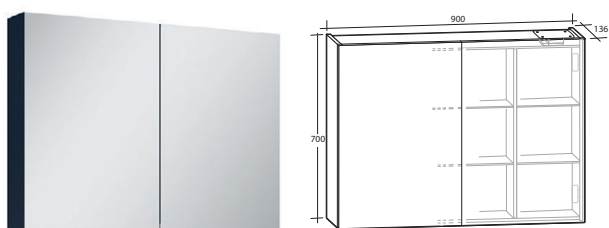

ARIELLA 90

2 dörrar, 4 hyllor, flexibla hyllor på höger sida, eluttag IP44

B 900 X H 700 X D 136 MM

Vit högblank	8948362
Vit matt	8948365
Ljusgrå matt	8948366
Svart matt	8948316
Sand	8948761