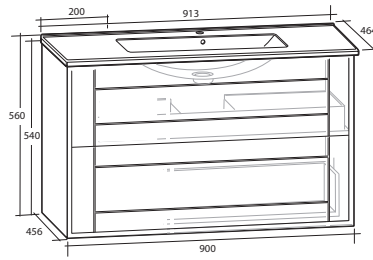

MÖBELPAKET 90