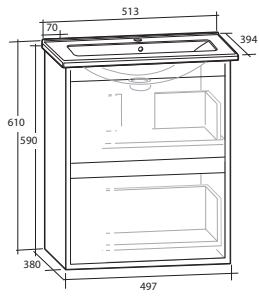

MÖBELPAKET 50 KOMPAKT