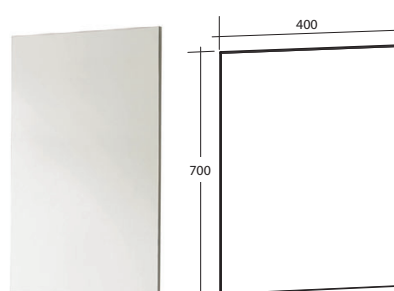

ISABELLA 45 SPEGEL

Med baksida av trä*

B 400 X H 700 X D 20 MM

Spegel

8947672

*Ej i termoplast.

ARIELLA AQUA

VÄRT ATT VETA OM ARIELLA AQUA SPEGELSKÅP

ARIELLA AQUA SPEGELSKÅP är ett 100 % vattentåligt spegelskåp i termoplast. Kan kombineras tillsammans med Ariella Aqua Belysningsramp med 2 LED-spotlights. Kan även kombineras tillsammans med Ariella Aqua Basic Belysningsramp med 2 eller 4 LED-spotlights, se under avsnittet för Alterna Basic Aqua.