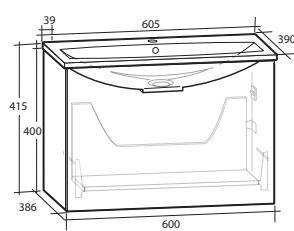

1 låda

B 605 X H 415 X D 460 MM

ELLA 90 MÖBELPAKET

1 låda

B 905 X H 415 X D 460 MM

Vit högblank	8913493	8913494
Ljusgrå matt	8913497	8913498

MÖBELPAKET 50 KOMPAKT

MÖBELPAKET 60 KOMPAKT