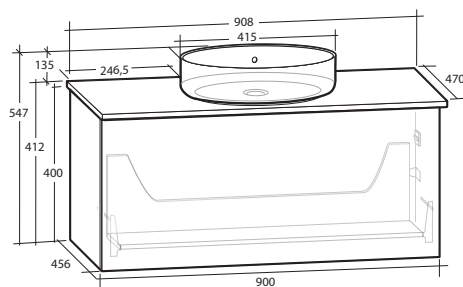

MÖBELPAKET 90, MED RUNT TVÄTTSTÄLL