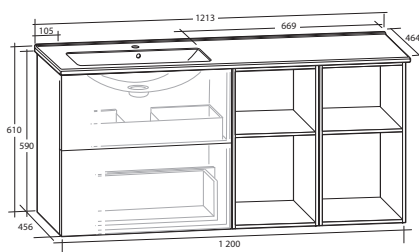

MÖBELPAKET 120, MED ENKEL HO TILL VÄNSTER

MÖBELPAKET 120, MED ENKEL HO TILL HÖGER

Isella Högskåp och väggskåp

ISELLA HÖGSKÅP

2 lådor, mjukstängande vändbar dörr (levereras vänstermonterad), 2 hyllor

B 400 X H 1 550 X D 390 MM