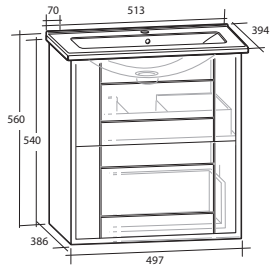

MÖBELPAKET 50 KOMPAKT