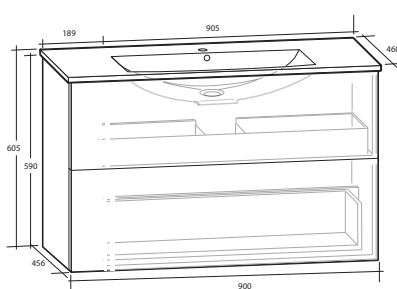

MÖBELPAKET 90, MED LÅDOR