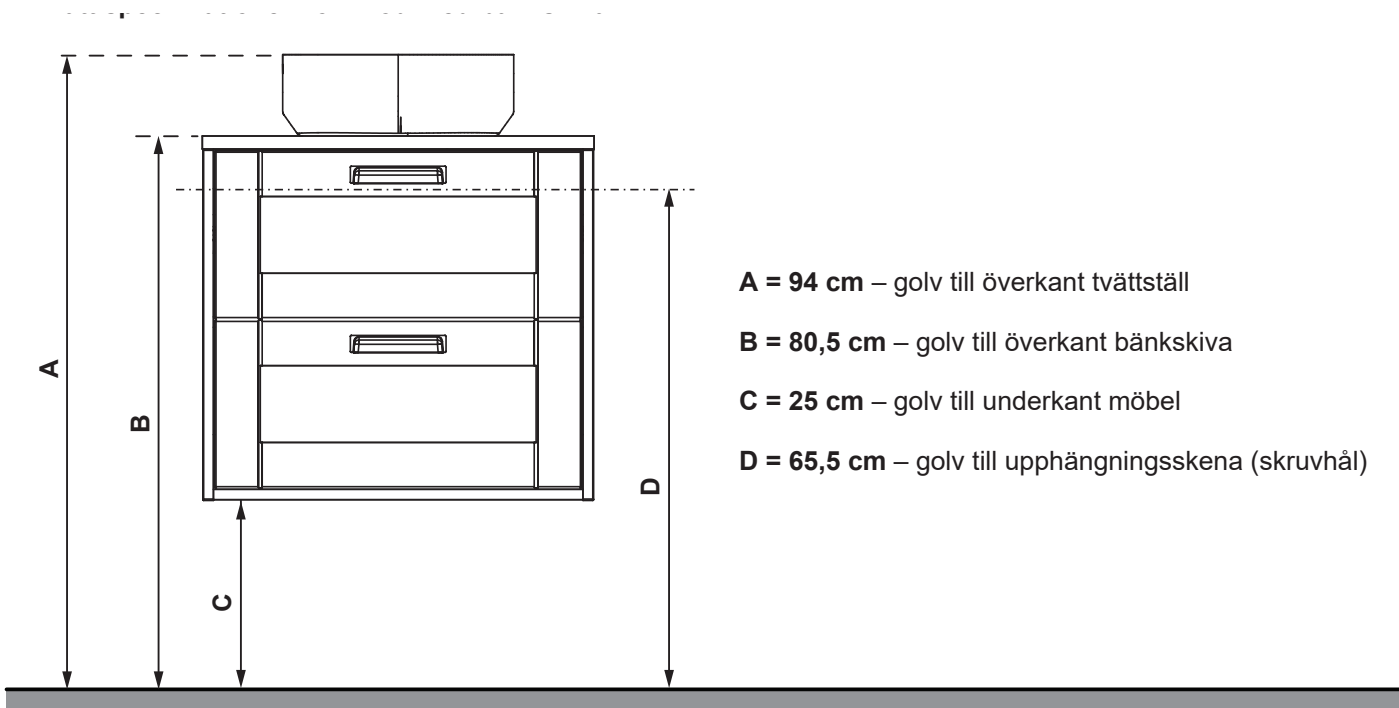

Möbelpaket med Gabriella Underskåp, bänkskiva och ovanpåliggande tvättställ