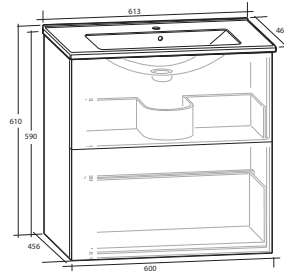

MÖBELPAKET 60