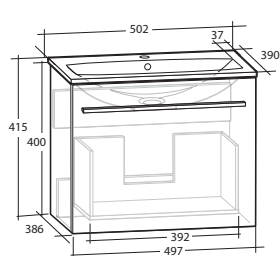

B 605 X H 415 X D 460 MM

Vit högblank	8914060	8912037	8914063
Ljusgrå matt	8912528	-	8912526

MÖBELPAKET 50 KOMPAKT