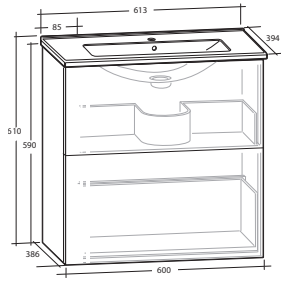

MÖBELPAKET 60 KOMPAKT, MED LÅDOR