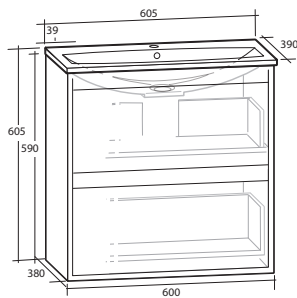

MÖBELPAKET 60 KOMPAKT