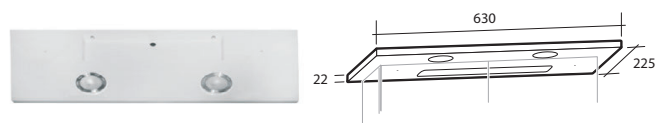

BASIC BELYSNINGSRAMP

2 LED-spotlights x 1,7 W, 4 000 K, 230 V / 12 V, IP44

B 630 X H 22 X D 225 MM

Vit

8901112