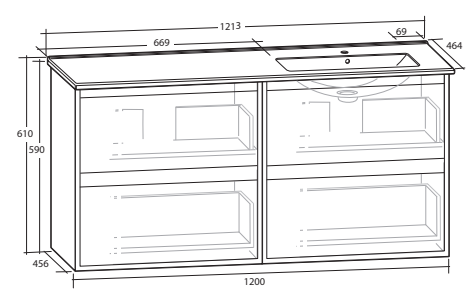

MÖBELPAKET 120, MED ENKEL HO TILL HÖGER

Möbelpaket med Luxor Underskåp och Ariella Tvättställ i mineralkomposit

**LUXOR 50 KOMPAKT
MÖBELPAKET**

2 lådor, grund modell, med eluttag IP44

B 502 X H 605 X D 390 MM