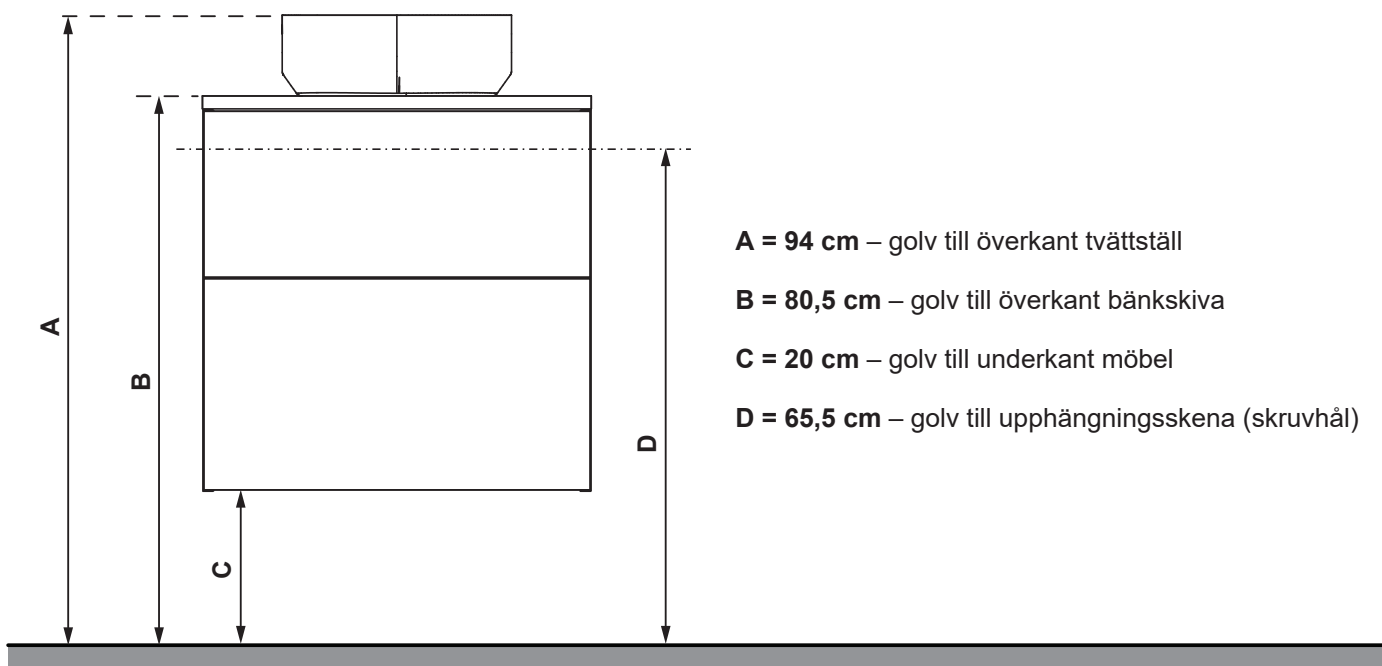

Möbelpaket med Isella Underskåp, bänkskiva och ovanpåliggande tvättställ

med specifikationer kopierade från bänkskiva