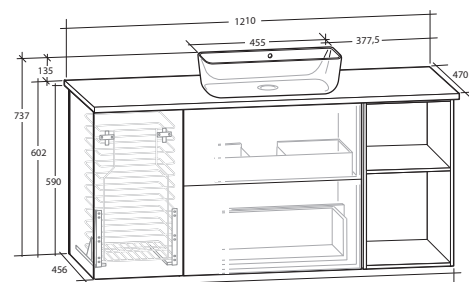

Art nr: 252082

MÖBELPAKET 120, MED RUNT TVÄTTSTÄLL

MÖBELPAKET 120, MED REKTANGULÄRT TVÄTTSTÄLL

Rekommenderad monteringshöjd från golv till ovasida tvättställ är 940 mm.

Möbelpaket med Isella Underskåp, Isella Öppet underskåp, bänkskiva i kvartskomposit och ovanpåliggande tvättställ i porslin