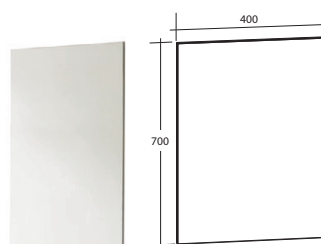

ISABELLA 45 SPEGEL
Med baksida av trä

B 400 X H 700 X D 20 MM

Spegel	8947672
--------	---------

VÄRT ATT VETA OM ARIELLA TVÄTTMASKINSMÖBEL

Ariella Tvättmaskinsmöbel är tillverkad i fukttrög spånskiva som gör möbeln tåligare mot fukt. Den är framtagen för att skapa extra bänkyta i badrummet samt integrera tvättmaskinen med badrumsinredningen. Max belastning: 20 kg. Tvättmaskinsmöbeln är anpassad för väggmontage och får inte placeras på golvet. Levereras färdigmonterad. Tvättmaskinsmöbeln passar med samtliga Alternā möbelsier och kan med fördel kombineras med Isella Väggsåp.