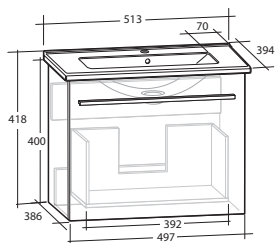

**ELLA AQUA 60 KOMPAKT
MÖBELPAKET**

1 låda, grund modell, med handtag

B 613 X H 418 X D 394 MM

**ELLA AQUA 60
MÖBELPAKET**

1 låda, med handtag

B 613 X H 418 X D 464 MM

Vit högblank	8914059	8912036	8914062
Ljusgrå matt	8912527	-	8912525