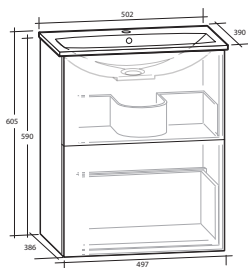

**MÖBELPAKET 50 KOMPAKT,
MED LÅDOR**