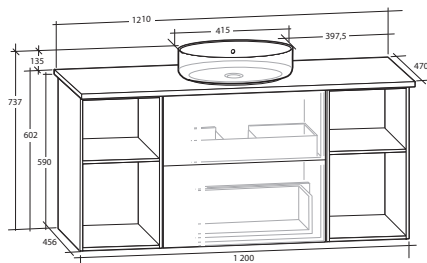

MÖBELPAKET 120, MED RUNT TVÄTTSTÄLL