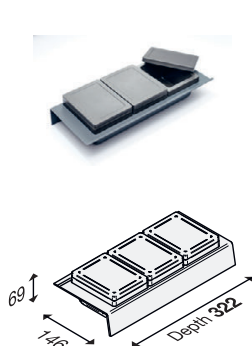

Alternativ för val av lådinsatser för Luxor, Gabriella och Isella Underskåp

Passar till 60, 90 och 120 Luxor, Gabriella och Isella Underskåp, övre låda (passar inte Kompakt-modellerna).

Storlek	Alternativ 1	Alternativ 2	Alternativ 3	Alternativ 4	Alternativ 5	Alternativ 6
60	2 x Bas					
90	2 x Bas + 1 x Medium	2 x Bas + 1 x Plus	1 x Medium + 1 x Plus	2 x Medium	2 x Plus	4 x Bas
120	4 x Bas (2 i varje låda)					

LÅDINSATS BAS

B 146 X H 69 X D 322 MM