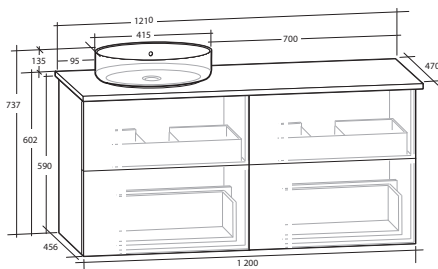

MÖBELPAKET 120, MED RUNT TVÄTTSTÄLL