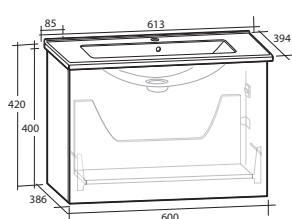

MÖBELPAKET 60 KOMPACT