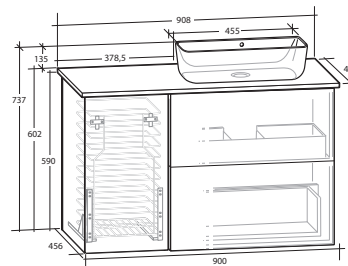

MÖBELPAKET 90, MED REKTANGULÄRT TVÄTTSTÄLL

Rekommenderad monteringshöjd från golv till ovansida tvättställ är 940 mm.