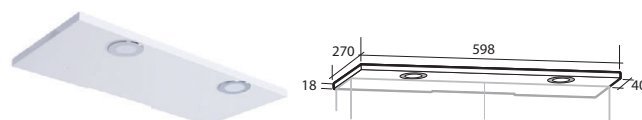

ARIELLA AQUA BELYSNINGSRAMP

2 LED-spotlights x 2 W, 230 V, 4 000 K, IP44, Energiklass E

B 598 X H 18 X D 270 MM

Vit matt

8865029

Ljusgrå matt

8865072