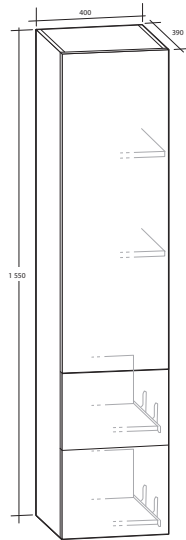

Ella Högskåp

ELLA HÖGSKÅP

2 lådor, mjukstängande vändbar dörr
(levereras vänstermonterad), 2 hyllor

B 400 X H 1 550 X D 390 MM

Vit högblank

8938650

Ljusgrå matt

8938879