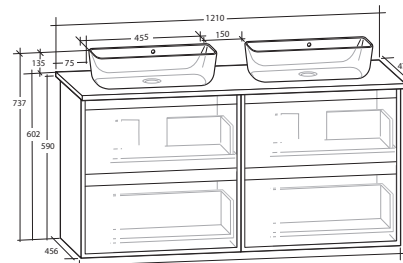

MÖBELPAKET 120, MED REKTANGULÄRA TVÄTTSTÄLL

Rekommenderad monteringshöjd från golv till ovasida tvättställ är 940 mm.
Luxor Underskåp 120 levereras med 2 urtag för vattenlås i de övre lådorna.