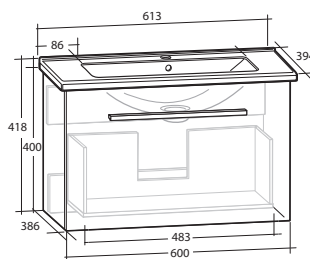

MÖBELPAKET 60 KOMPAKT