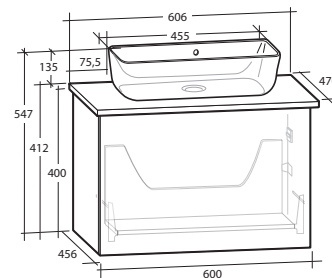

MÖBELPAKET 60, MED REKTANGULÄRT TVÄTTSTÄLL