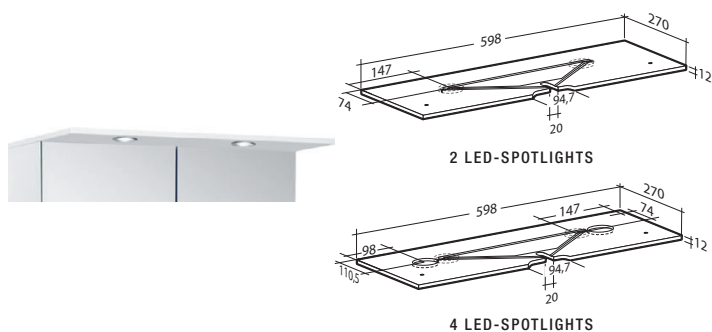

BASIC BELYSNINGSRAMP

2-4 LED-spotlights x 1,7 W, 4 000 K, 230 V, IP44

B 598 X H 12 X D 270 MM

	2 LED	4 LED
Vit	8865027	8865028

Tillbehör

	Specifikation	
Uttagsbox med transformator	Vit, IP44, 230 V	8865700
Elbox med transformator	Vit, IP44, 230 V	8865721
Luckdämpare	Levereras i par	8865722