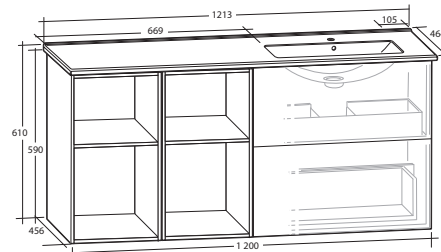

MÖBELPAKET 120, MED ENKEL HO TILL VÄNSTER

MÖBELPAKET 120, MED ENKEL HO TILL HÖGER

Isella Högskåp och väggskåp

ISELLA HÖGSKÅP

2 lådor, mjukstängande vändbar dörr (levereras vänstermonterad), 2 hyllor

B 400 X H 1 550 X D 390 MM