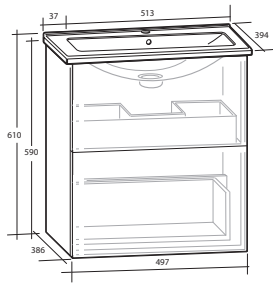

MÖBELPAKET 50 KOMPAKT, MED LÅDOR