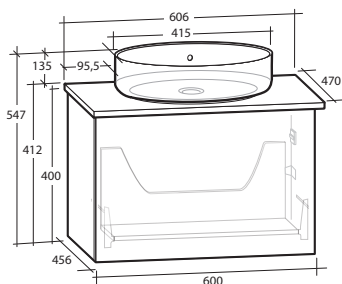

MÖBELPAKET 60, MED RUNT TVÄTTSTÄLL