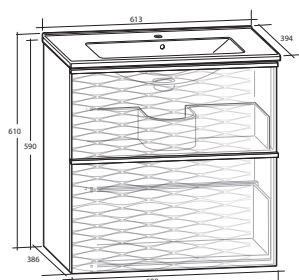

WAVE MÖBELPAKET 60 KOMPAKT