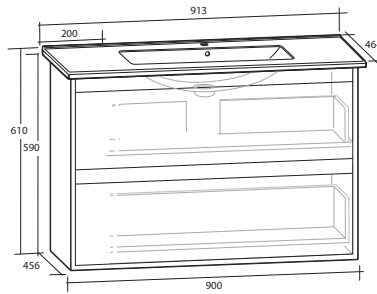

MÖBELPAKET 90