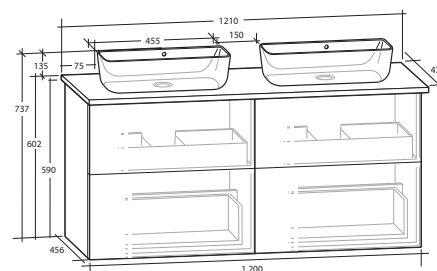

MÖBELPAKET 120, MED REKTANGULÄRA TVÄTTSTÄLL

Rekommenderad monteringshöjd från golv till ovasida tvättställ är 940 mm.