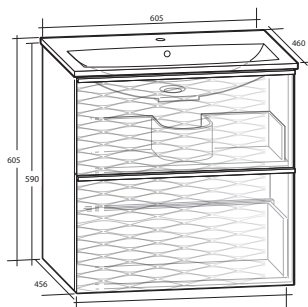

MÖBELPAKET 60