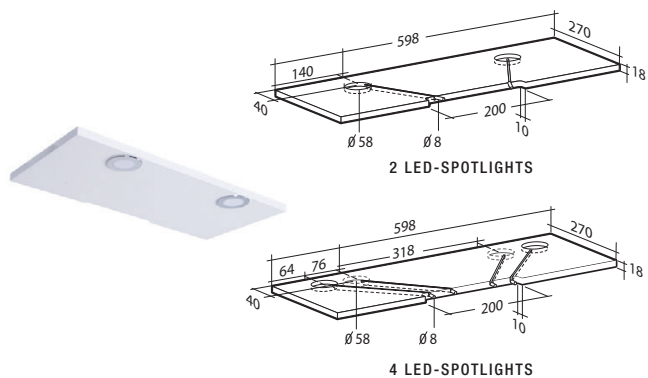

BASIC AQUA BELYSNINGSRAMP

2-4 LED-spotlights x 2 W, 4 000 K, IP44

B 598 X H 18 X D 270 MM

	2 LED	4 LED
Vit högblank	8934710	8934711