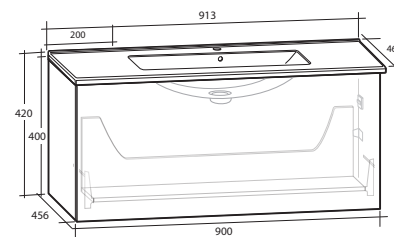

B 913 X H 420 X D 464 MM

Vit högblank	8913484	8913486
Ljusgrå matt	8913489	8913490

MÖBELPAKET 50 KOMPACT

MÖBELPAKET 60 KOMPACT

MÖBELPAKET 60

MÖBELPAKET 90

Möbelpaket med Ella Underskåp och Ariella Tvättställ i mineralkomposit