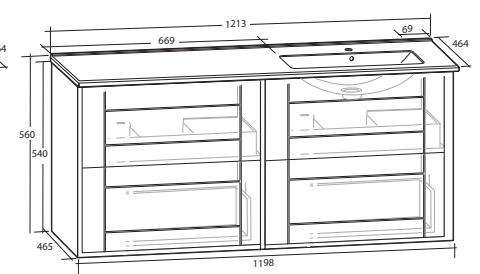

**MÖBELPAKET 120, MED 4 LÅDOR OCH
ENKEL HO TILL HÖGER**