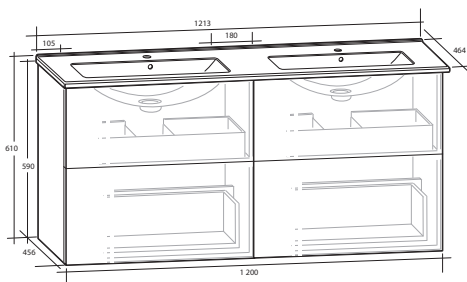

MÖBELPAKET 120, MED DUBBELHO