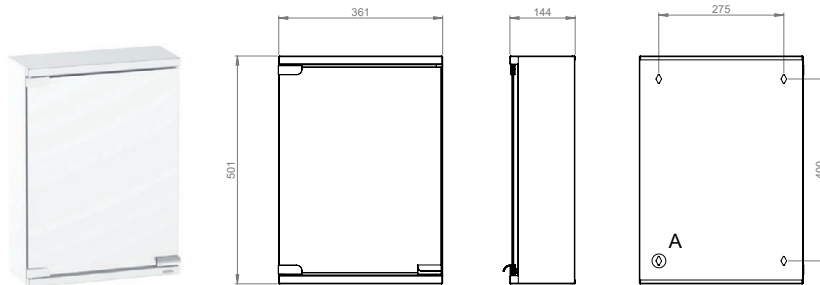

ARIELLA SPEGELHÖGSKÅP
1 spegel, 5 fack

B 332 X H 1 636 X D 100 MM

Vit högblank	8939265
Vit matt	8939266
Ljusgrå matt	8939267
Sand	8939268
Svart matt	8939269

VÄRT ATT VETA OM PRIMEO SPEGELSKÅP

PRIMEO SPEGELSKÅP är ett kompakt spegelskåp som passar bra i det mindre utrymmet. Spegelskåpet är tillverkat i plåt och har en dubbelsidig spegeldörr tillverkad i högkvalitativt platt floatglas. Dörrens öppningsriktning är vändbar. Levereras färdigmonterad.