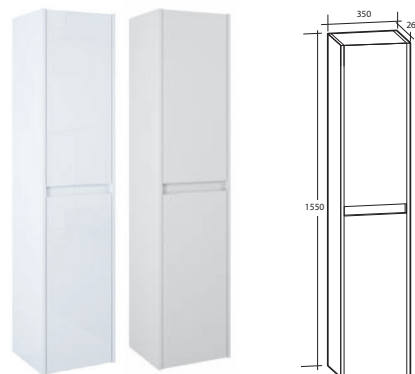

LUXOR HÖGSKÅP

Standarddjup, 2 mjukstängande vändbara dörrar
(levereras vänstermonterade), 4 hyllor

B 350 X H 1 550 X D 350 MM

Vit matt	8938885
Ljusgrå matt	8938886
Svart matt	8939046
Skogsgrön matt	8824030