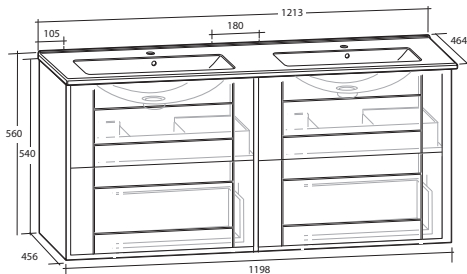

**MÖBELPAKET 120, MED 4 LÅDOR OCH
DUBBEL HO**