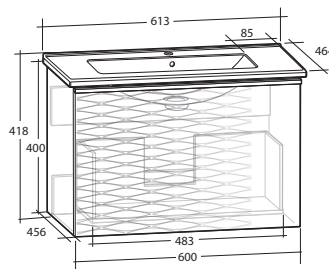

B 613 X H 418 X D 464 MM

**ELLA AQUA WAVE 60
MÖBELPAKET**

1 låda

B 613 X H 418 X D 464 MM

	Handtag mässing	Handtag aluminium	Handtag svart matt	Handtag vitt matt
Vit matt	8912517	8912523	8912521	8912519

MÖBELPAKET 60