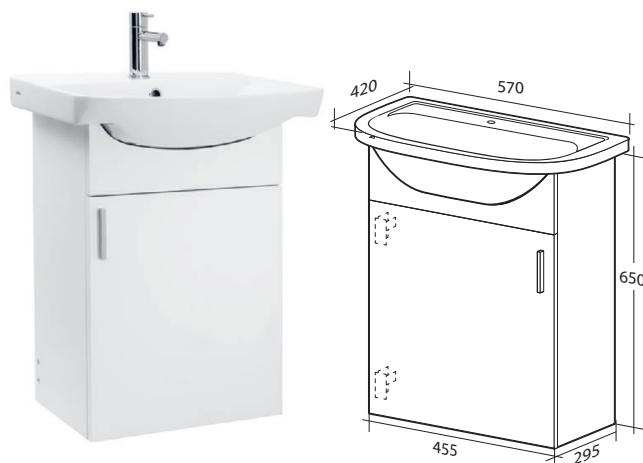

Bottenventil, vattenlås och blandare säljs separat.

**BASIC AQUA
MÖBELPAKET**

1 vändbar dörr, med handtag, inklusive Basic tvättställ

B 570 X H 710 X D 425 MM

Vit högblank

8914109

**BASIC PICTO AQUA
MÖBELPAKET**