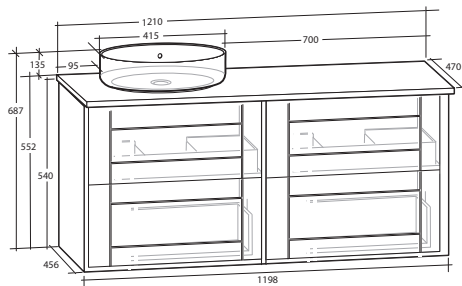

MÖBELPAKET 120, MED RUNT TVÄTTSTÄLL