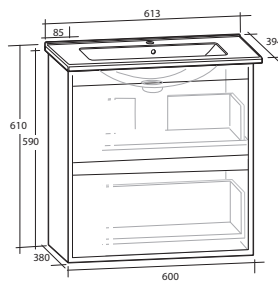

MÖBELPAKET 60 KOMPAKT