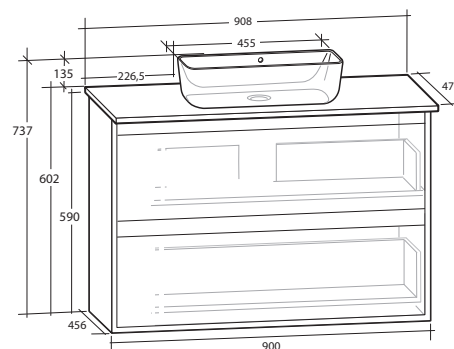

MÖBELPAKET 90, MED REKTANGULÄRT TVÄTTSTÄLL

Rekommenderad monteringshöjd från golv till ovasida tvättställ är 940 mm.