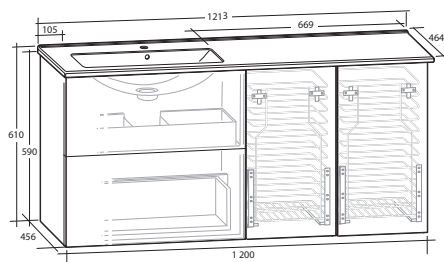

MÖBELPAKET 120, MED ENKEL HO TILL VÄNSTER