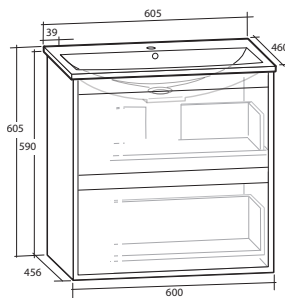

MÖBELPAKET 60