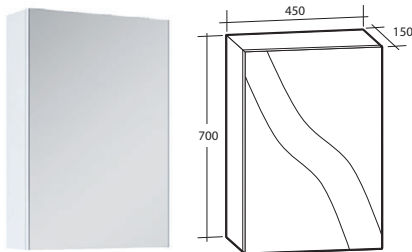

B 598 X H 18 X D 270 MM

	2 LED	4 LED
Vit högblank	8934710	8934711

SPEGELSKÅP

VÄRT ATT VETA OM ARIELLA BAS SPEGELSKÅP

ARIELLA BAS SPEGELSKÅP har enkelspegel på utsidan av den mjukstängande dörren samt eluttag med kapslingsklass IP44. Insidan av spegeldörren är av spånskiva. Ariella Bas 60 finns även utan eluttag. Används med fördel tillsammans med Ariella Bas Belysningsramp. Se under avsnittet för Alternā Belysning för fler val av belysningsramp. Denna serie kombineras med Luxor, Gabriella, Isella, Ella och Isabella möbelpaket. Levereras färdigmonterade.