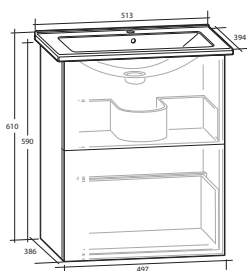

MÖBELPAKET 50 KOMPAKT