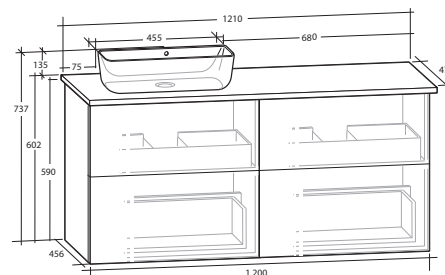

MÖBELPAKET 120, MED REKTANGULÄRT TVÄTTSTÄLL

Rekommenderad monteringshöjd från golv till ovansida tvättställ är 940 mm.