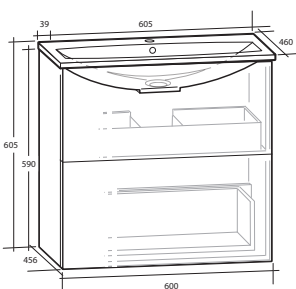

MÖBELPAKET 60, MED LÅDOR