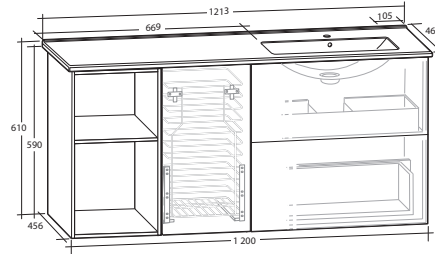

MÖBELPAKET 120 MED ENKEL HO TILL HÖGER