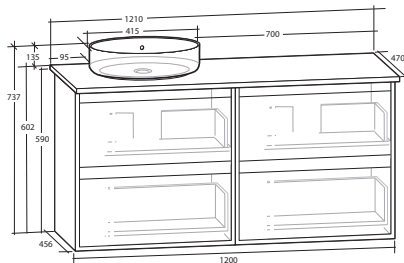

MÖBELPAKET 120, MED RUNT TVÄTTSTÄLL