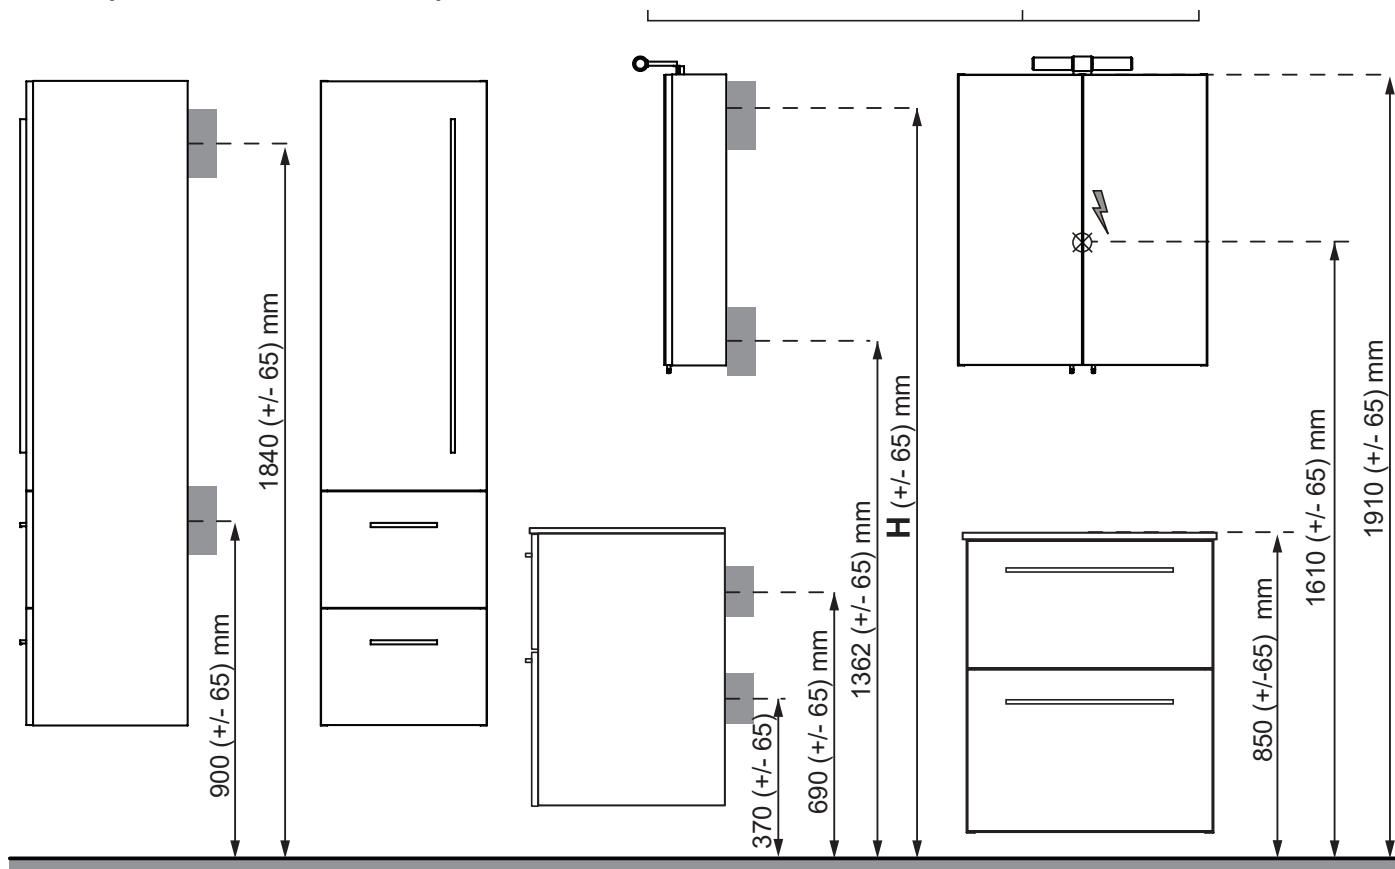

ISELLA VÄGGSKÅP 60

Mjukstängande dörrar, 2 hyllplan

B 600 X H 700 X D 390 MM

Vit högblank	8948377
Vit matt	8948378
Ljusgrå matt	8948379

MONTERINGSMÅTT

Möbelpaket med Isella Underskåp och Ariella Tvättställ