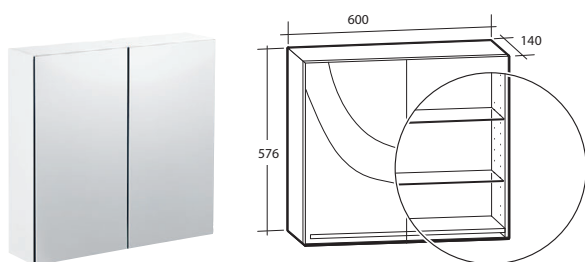

BASIC SPEGELSKÅP

2 dubbelsidiga spegeldörrar, 2 glashyllor, eluttag IP44

B 600 x H 576 x D 140 MM

Vit

8947764