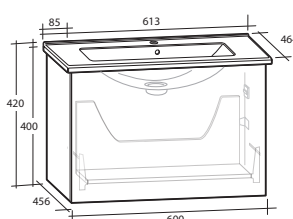

B 913 X H 420 X D 464 MM

Vit högblank	8913484	8913486
Ljusgrå matt	8913489	8913490

MÖBELPAKET 50 KOMPACT

MÖBELPAKET 60 KOMPACT

MÖBELPAKET 60

MÖBELPAKET 90

Möbelpaket med Ella Underskåp och Ariella Tvättställ i mineralkomposit