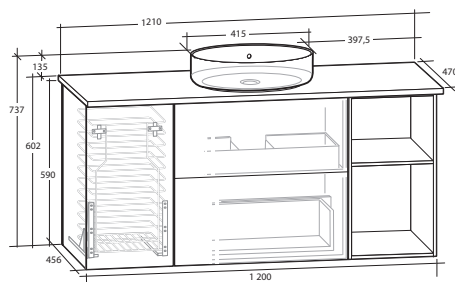

MÖBELPAKET 120, MED RUNT TVÄTTSTÄLL