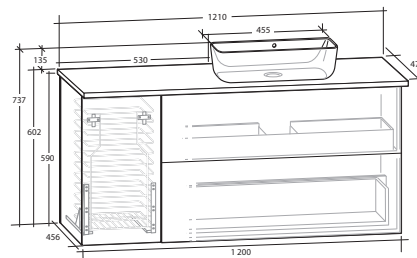

MÖBELPAKET 120, MED REKTANGULÄRT TVÄTTSTÄLL

Rekommenderad monteringshöjd från golv till ovasida tvättställ är 940 mm.