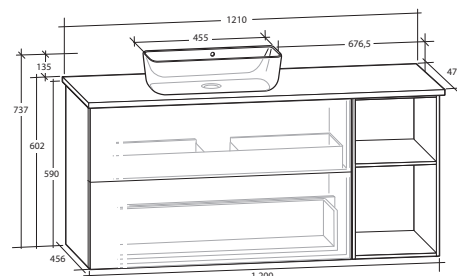

MÖBELPAKET 120, MED REKTANGULÄRT TVÄTTSTÄLL

Rekommenderad monteringshöjd från golv till ovasida tvättställ är 940 mm.