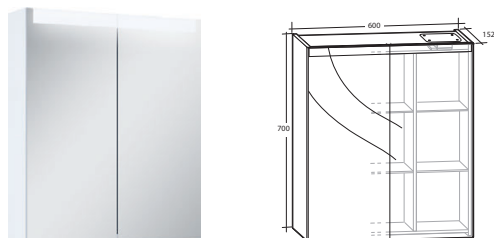

B 450 x H 10 x D 200 mm	8934733
B 600 x H 10 x D 200 mm	8934734
B 900 x H 10 x D 200 mm	8934735
B 1 200 x H 10 x D 200 mm	8934736

VÄRT ATT VETA OM ARIELLA X LED SPEGELSKÅP

ARIELLA X LED SPEGELSKÅP är särskilt framtaget för att optimera utrymmet i spegelskåpet. Denna modell har även integrerad LED-belysning i övre delen av spegeldörrarna. Flexibiliteten i Ariella X LED Spegelskåp gör det möjligt att förvara både höga och låga saker. Spegelskåpen har speglar på utsidan och insidan av de mjukstängande dörrarna samt eluttag med kapslingsklass IP44, på ovan- sidan i spegelskåpet. Denna serie kombineras med Luxor, Gabriella, Isella och Ella möbelpaket. Levereras färdigmonterade.