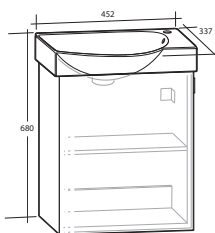

Fårgval

Vit högblank

Mörkgrå högblank

Ljusgrå matt

ISABELLA 45 MÖBELPAKET
1 dörr, 1 hylla

B 452 X H 680 X D 337 MM

Vit högblank	8915535
Ljusgrå matt	8913481
Mörkgrå högblank	8915536

Bottenventil, vattenlås och blandare säljs separat. Vi rekommenderar vattenlås: art nr 8075609.