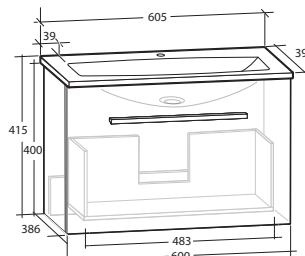

B 605 X H 415 X D 390 MM

**ELLA AQUA 60
MÖBELPAKET**
1 låda, med handtag

B 605 X H 415 X D 460 MM

Vit högblank	8914060	8912037	8914063
Ljusgrå matt	8912528	-	8912526

MÖBELPAKET 50 KOMPAKT

MÖBELPAKET 60 KOMPACT