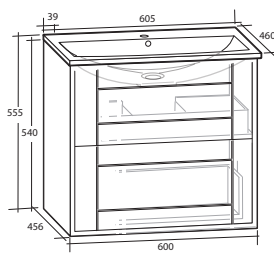

MÖBELPAKET 60