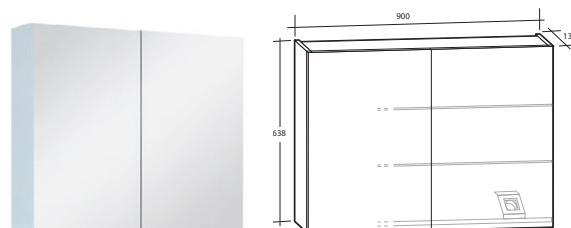

	Med eluttag	Utan eluttag
Vit högblank	8947674	8948363
Vit matt	8947772	
Ljusgrå matt	8948011	

ARIELLA 60, EXTRA HÖGT

2 dörrar, 2 hyllor, med eluttag IP44

B 600 X H 900 X D 136 MM

Vit högblank	8946330
Extra hylla med 4 hyllfästen	252694