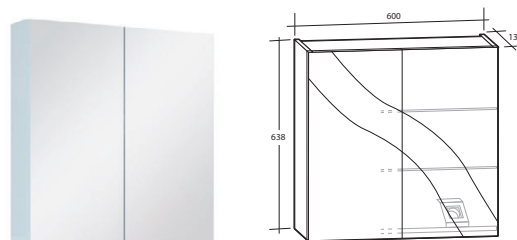

ARIELLA 60

2 dörrar, 2 hyllor, med eller utan eluttag IP44

B 600 X H 638 X D 136 MM

	Med eluttag	Utan eluttag
Vit högblank	8947674	8948363
Vit matt	8947772	
Ljusgrå matt	8948011