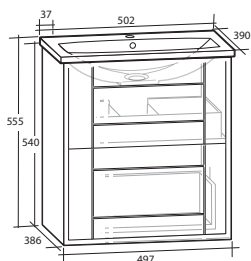

GABRIELLA 60 MÖBELPAKET
2 lådor

B 605 X H 555 X D 460 MM

GABRIELLA 90 MÖBELPAKET
2 lådor

B 905 X H 555 X D 460 MM

Vit matt	8913557	8913558
Ljusgrå matt	8913523	8913524
Svart matt	8912088	8912090

MÖBELPAKET 50 KOMPAKT