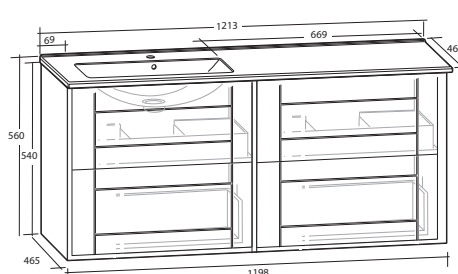

**MÖBELPAKET 120, MED 4 LÅDOR OCH
ENKEL HO TILL VÄNSTER**