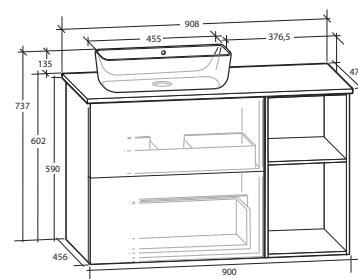

MÖBELPAKET 90, MED REKTANGULÄRT TVÄTTSTÄLL

Rekommenderad monteringshöjd från golv till ovasida tvättställ är 940 mm.