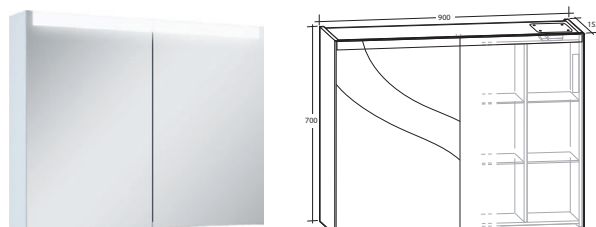

ARIELLA X90 LED

2 dörrar, 4 hyllor, eluttag IP44, LED-belysning 4 000 K, 230 V, IP44

B 900 X H 700 X D 152 MM

Vit högblank	8948875
Vit matt	8948876
Ljusgrå matt	8948877
Svart matt	8948878