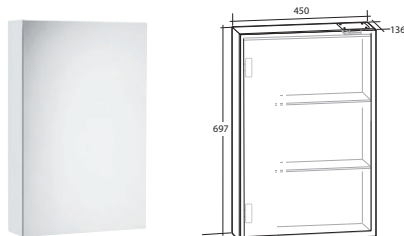

VÄRT ATT VETA OM ARIELLA X SPEGELSKÅP

ARIELLA X SPEGELSKÅP är särskilt framtaget för att optimera utrymmet i spegelskåpet. Flexibiliteten i Ariella X Spegelskåp gör det möjligt att förvara både höga och låga saker. Spegelskåpen har speglar på utsidan och insidan av de mjukstängande dörrarna samt eluttag med kapslingsklass IP44, på ovansidan i spegelskåpet. På Ariella X45 Spegelskåp kan dörren monteras på höger eller vänster sida. Denna serie kombineras med Luxor, Gabriella, Isella, Ella och Isabella möbelpaket. Kan även användas tillsammans med Alternà Belysningsramper, t.ex. Ariella Slim Belysningsramp. Se under avsnittet för Alternà Belysning för fler val av belysningsramper. Levereras färdigmonterade.

ARIELLA X45

1 dörr, 2 hyllor, eluttag IP44

B 450 X H 700 X D 136 MM