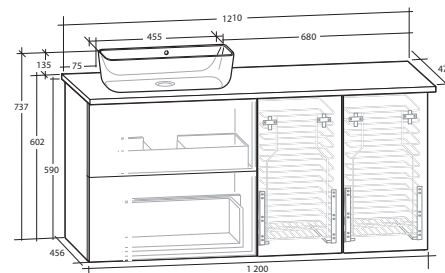

Komplettera gärna Isella Tvättkorgsunderskåp med en tvättbar tvättkorgspåse.

Art nr: 252082

MÖBELPAKET 120, MED RUNT TVÄTTSTÄLL

MÖBELPAKET 120, MED REKTANGULÄRT TVÄTTSTÄLL

Rekommenderad monteringshöjd från golv till ovasida tvättställ är 940 mm.