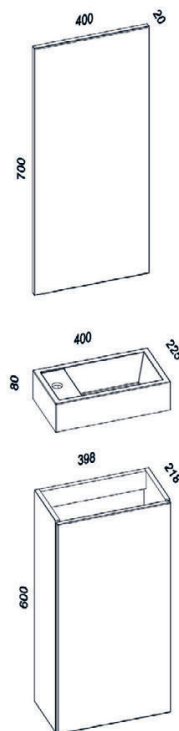

Fårgval

Vit högblank

Ljusgrå matt

BELLA 40 MÖBELPAKET
1 dörr, 1 hylla, med tvättställ och spegel

B 400 X H 680 X D 225 MM

Vit högblank	8975160
Ljusgrå matt	8911000

Bottenventil, vattenlås och blandare säljs separat. Vi rekommenderar vattenlås: art nr 8075609.