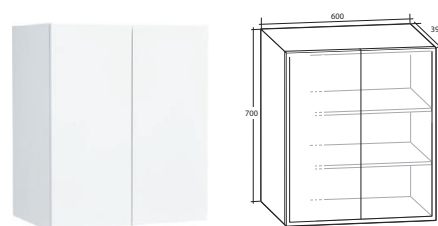

ISELLA VÄGGSKÅP 60

Mjukstängande dörrar, 2 hyllplan

B 600 X H 700 X D 390 MM

Vit högblank	8948377
Vit matt	8948378
Ljusgrå matt	8948379