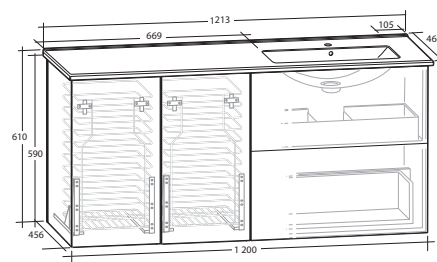

MÖBELPAKET 120, MED ENKEL HO TILL HÖGER