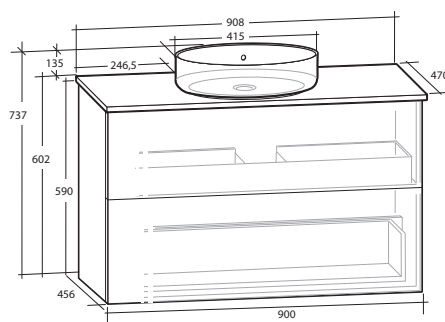

MÖBELPAKET 90, MED RUNT TVÄTTSTÄLL