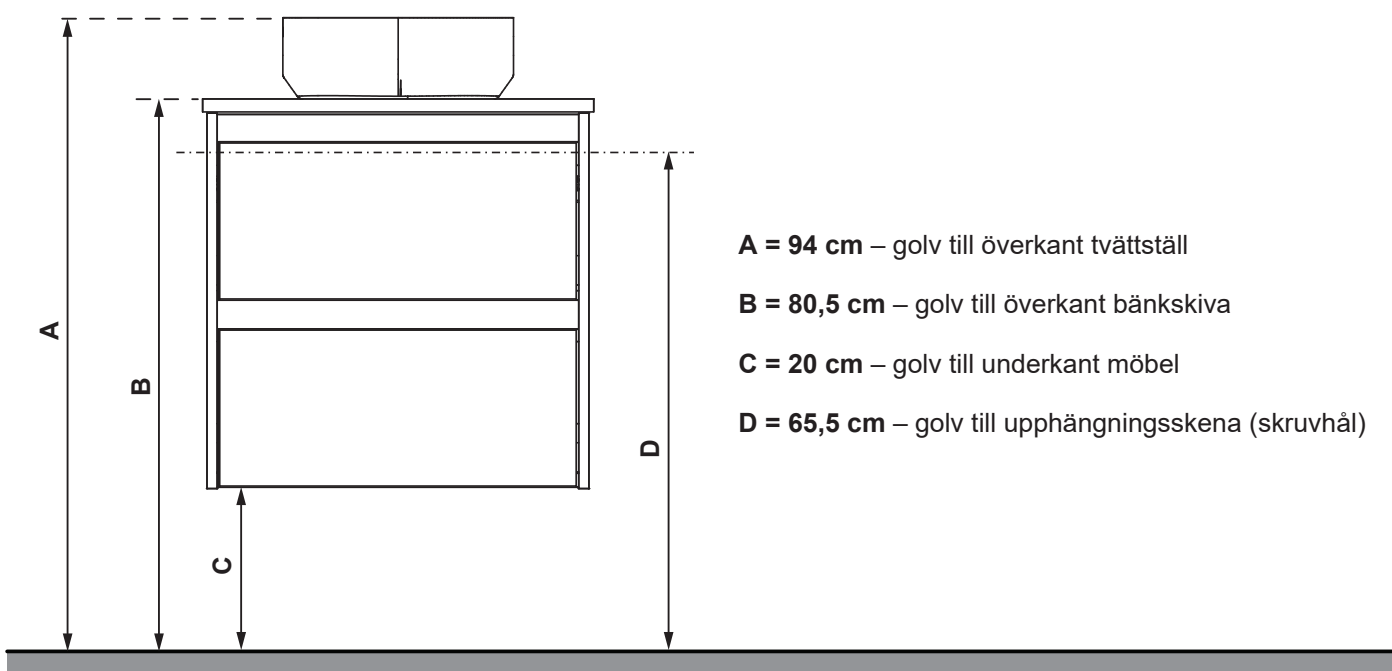

Möbelpaket med Luxor Underskåp, bänkskiva och ovanpåliggande tvättställ