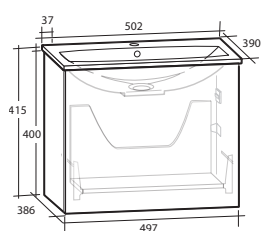

1 låda

B 605 X H 415 X D 460 MM

ELLA 90 MÖBELPAKET

1 låda

B 905 X H 415 X D 460 MM

Vit högblank	8913493	8913494
Ljusgrå matt	8913497	8913498

MÖBELPAKET 50 KOMPAKT

MÖBELPAKET 60 KOMPAKT