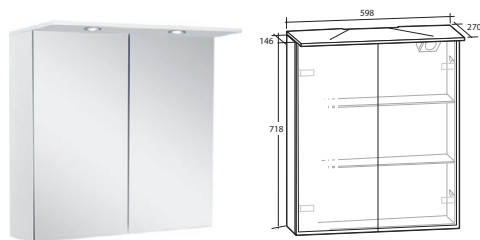

ARIELLA AQUA SPEGELSKÅP OCH ARIELLA AQUA BELYSNINGSRAMP

Dubbelsidiga mjukstängande dörrar, 2 glashyllor, eluttag,
2 LED-spotlights x 2 W, 230 V, 4 000 K, IP44, Energiklass E

Mått exkl. belysningsramp:
B 598 X H 700 X D 146 MM
Mått inkl. belysningsramp:
B 598 X H 718 X D 270 MM

Utan belysningsramp

Med belysningsramp 2 LED

Vit matt

8946048

8946067

Ljusgrå matt

8946323

8946324