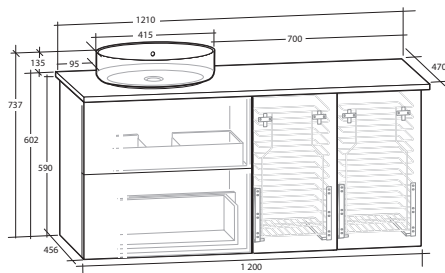

MÖBELPAKET 120, MED RUNT TVÄTTSTÄLL