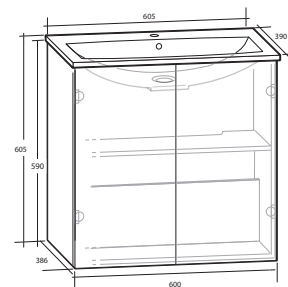

**MÖBELPAKET 60 KOMPAKT,
MED DÖRRAR**