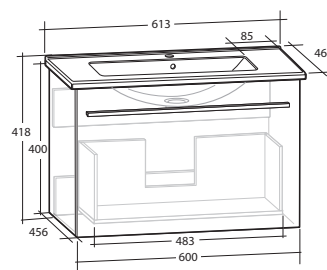

MÖBELPAKET 60