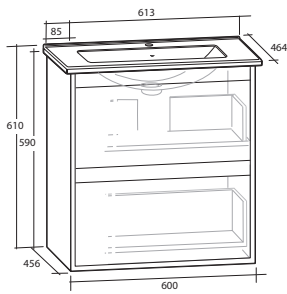

MÖBELPAKET 60