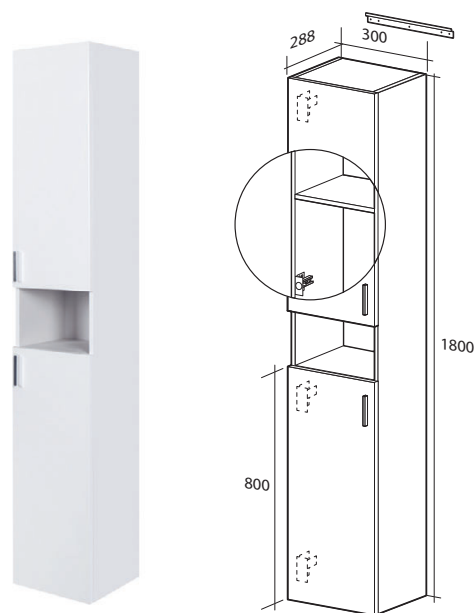

**BASIC AQUA
HÖGSKÅP**

2 dörrar, med handtag

B 300 X H 1 800 X D 288 MM

Vit högblank

8939084