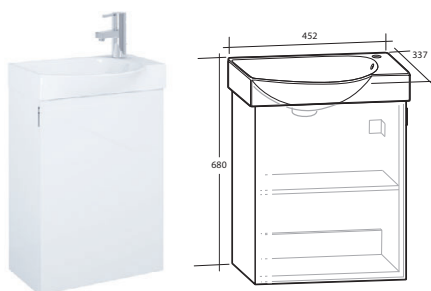

ISABELLA AQUA 45 MÖBELPAKET

Tvättställ porslin, 1 dörr, med handtag, 1 hylla

B 452 X H 680 X D 337 MM

Vit högblank

8912465