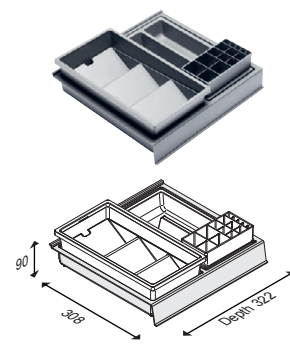

LÅDINSATS PLUS

B 308 X H 90 X D 322 MM

Mörkgrå

8663830

8663831

8663832

Lådmattor

Passar till Luxor, Gabriella och Isella Underskåp. Säljs styckvis.

Övre låda

Övre och undre låda

Svart

8663833

8663834

Övre och undre låda.
För underskåp med 4 lådor

Övre låda

Övre och undre låda.
För underskåp med 2 lådor

Svart

8663835

8663836

8663837