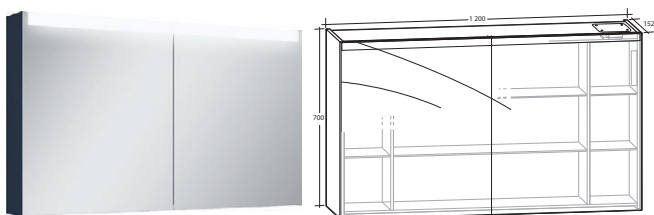

ARIELLA X120 LED

2 dörrar, 6 hyllor, eluttag IP44, LED-belysning 4 000 K, 230 V, IP44

B 1 200 X H 700 X D 152 MM

Vit högblank	8948879
Vit matt	8948880
Ljusgrå matt	8948881
Svart matt	8948882