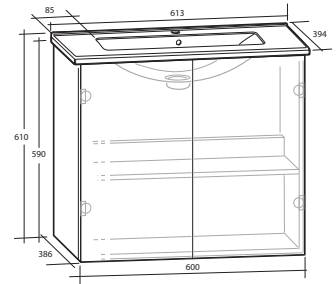

MÖBELPAKET 60 KOMPACT, MED DÖRRAR