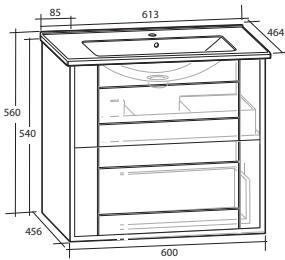

MÖBELPAKET 60