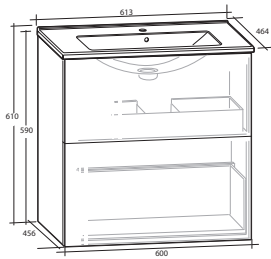

MÖBELPAKET 60