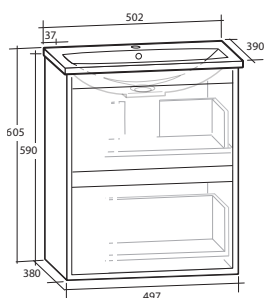

MÖBELPAKET 50 KOMPAKT