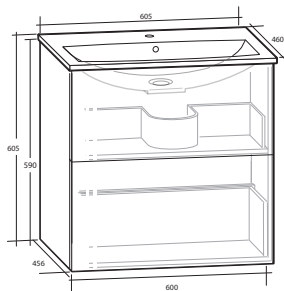

**MÖBELPAKET 60,
MED LÅDOR**