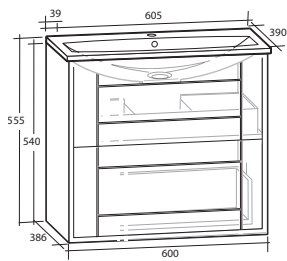

GABRIELLA 60 MÖBELPAKET
2 lådor

B 605 X H 555 X D 460 MM

GABRIELLA 90 MÖBELPAKET
2 lådor

B 905 X H 555 X D 460 MM

Vit matt	8913557	8913558
Ljusgrå matt	8913523	8913524
Svart matt	8912088	8912090

MÖBELPAKET 50 KOMPAKT