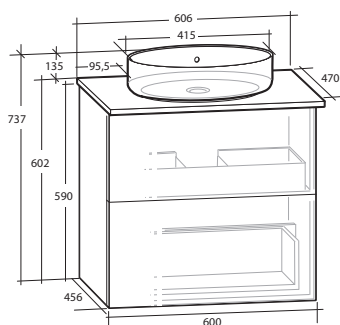

Möbelpaket med Isella Underskåp, bänkskiva i kvartskomposit och ovanpåliggande tvättställ i porslin

ISELLA 60 MÖBELPAKET

2 lådor, vit eller svart bänkskiva, vitt matt runt tvättställ

B 606 X H 737 X D 470 MM

ISELLA 60 MÖBELPAKET

2 lådor, vit eller svart bänkskiva, svart matt runt tvättställ

B 606 X H 737 X D 470 MM

	Vit bänkskiva	Svart bänkskiva	Vit bänkskiva	Svart bänkskiva
Vit högblank	8914353	8914357	8914354	8914358
Vit matt	8914361	8914365	8914362	8914366
Ljusgrå matt	8914369	8914373	8914370	8914374
Sand	8914377	8914381	8914378	8914382

ISELLA 60 MÖBELPAKET

2 lådor, vit eller svart bänkskiva, vitt matt rektangulärt tvättställ

B 606 X H 737 X D 470 MM

ISELLA 60 MÖBELPAKET

2 lådor, vit eller svart bänkskiva, svart matt rektangulärt tvättställ

B 606 X H 737 X D 470 MM

	Vit bänkskiva	Svart bänkskiva	Vit bänkskiva	Svart bänkskiva
Vit högblank	8914355	8914359	8914356	8914360
Vit matt	8914363	8914367	8914364	8914368
Ljusgrå matt	8914371	8914375	8914372	8914376
Sand	8914379	8914383	8914380	8914384

MÖBELPAKET 60, MED RUNT TVÄTTSTÄLL