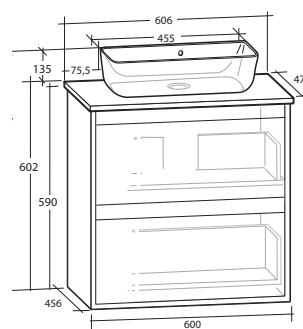

MÖBELPAKET 60, MED REKTANGULÄRT TVÄTTSTÄLL

Rekommenderad monteringshöjd från golv till ovansida tvättställ är 940 mm.