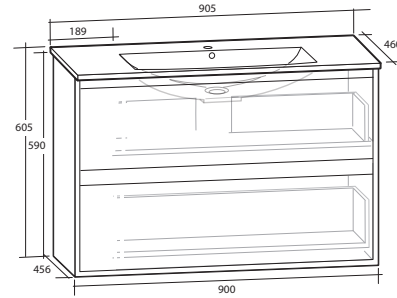

MÖBELPAKET 90