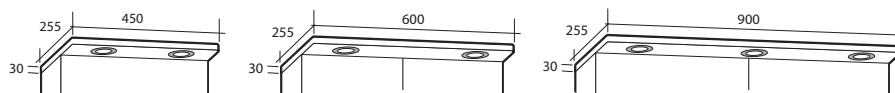

ARIELLA BAS BELYSNINGSRAMP

Vit högblank

2–3 LED-spotlights x 1,7 W, 4 200 K,
LED-Driver 15 W, 230 V / 12 V, IP44, Energiklass A (4–6 kWh)

B 450 x H 30 x D 255 mm, 2 LED (4 kWh)

8934469

B 600 x H 30 x D 255 mm, 2 LED (4 kWh)

8974268

B 900 x H 30 x D 255 mm, 3 LED (6 kWh)

8974269