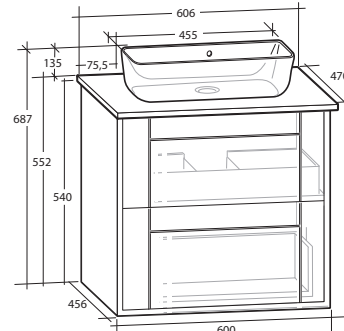

MÖBELPAKET 60, MED REKTANGULÄRT TVÄTTSTÄLL

Rekommenderad monteringshöjd från golv till ovasida tvättställ är 940 mm.