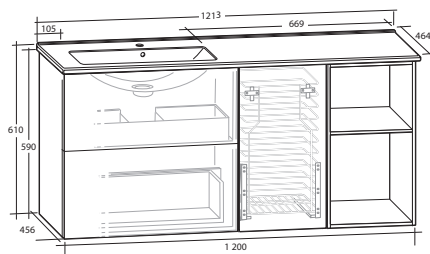

MÖBELPAKET 120 MED ENKEL HO TILL VÄNSTER