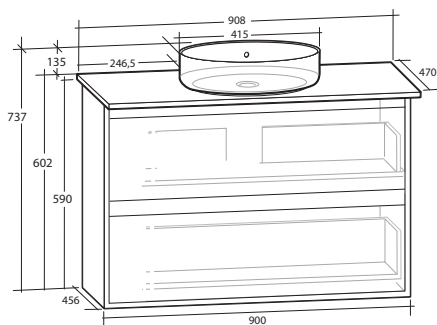

MÖBELPAKET 90, MED RUNT TVÄTTSTÄLL