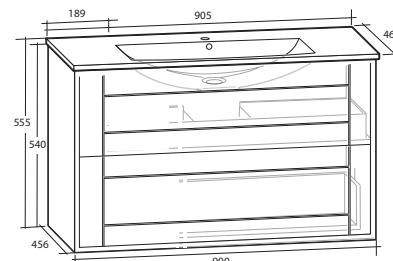

MÖBELPAKET 90