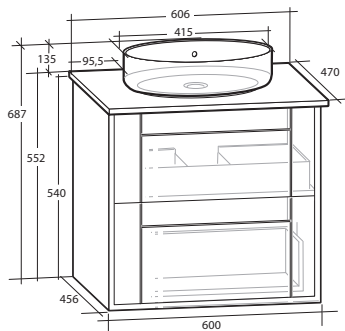

Möbelpaket med Gabriella Underskåp, bänkskiva i kvartskomposit och ovanpåliggande tvättställ i porslin

B 606 X H 687 X D 470 MM

B 606 X H 687 X D 470 MM

	Vit bänkskiva	Svart bänkskiva	Vit bänkskiva	Svart bänkskiva
Vit matt	8914481	8914485	8914482	8914486
Ljusgrå matt	8914489	8914493	8914490	8914494
Svart matt	8912091	8912095	8912092	8912096

B 606 X H 687 X D 470 MM

B 606 X H 687 X D 470 MM

	Vit bänkskiva	Svart bänkskiva	Vit bänkskiva	Svart bänkskiva
Vit matt	8914483	8914487	8914484	8914488
Ljusgrå matt	8914491	8914495	8914492	8914496
Svart matt	8912093	8912097	8912094	8912098

MÖBELPAKET 60, MED RUNT TVÄTTSTÄLL