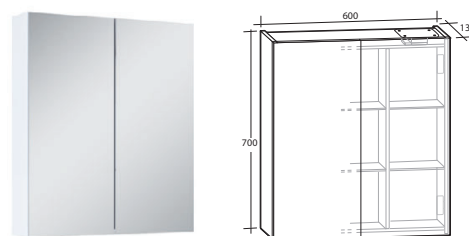

ARIELLA X60

2 dörrar, 2 hyllor, flexibla hyllor på höger sida, eluttag IP44

B 600 X H 700 X D 136 MM

Vit högblank	8948367
Vit matt	8948368
Ljusgrå matt	8948369

Vit högblank	8948005
Vit matt	8948008
Ljusgrå matt	8948012
Svart matt	8948315
Sand	8948760

Vid kombination med Stella belysning 2 fästen, välj bredd 300 eller 450 mm