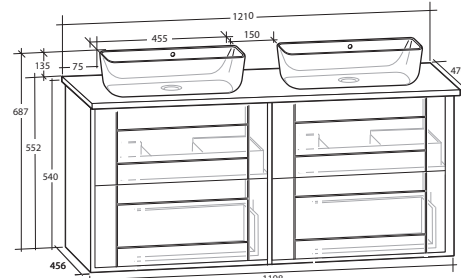

MÖBELPAKET 120, MED REKTANGULÄRA TVÄTTSTÄLL

Rekommenderad monteringshöjd från golv till ovasida tvättställ är 940 mm.
Gabriella Underskåp 120 levereras med 2 utrag för vattenlås i de övre lådorna.