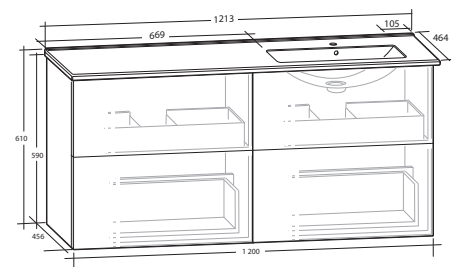

MÖBELPAKET 120, MED ENKEL HO TILL HÖGER