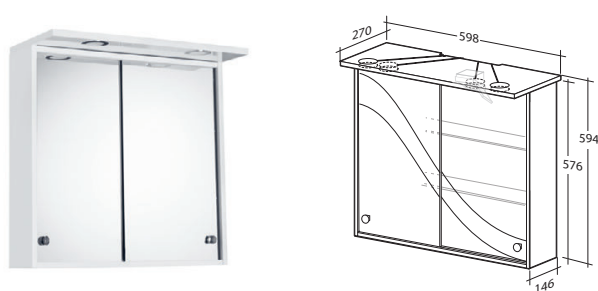

BASIC AQUA SPEGELSKÅP MED SKJUTDÖRRAR

2 skjutdörrar, 2 glashyllor, med eller utan eluttag IP44 och belysningsramp 2-4 LED-spotlights x 2 W, 4 000 K

Mått exkl. belysningsramp:
B 598 X H 576 X D 146 MM

Mått inkl. belysningsramp:
B 598 X H 594 X D 270 MM

	Utan belysningsramp	Med belysningsramp 2 LED	Med belysningsramp 4 LED
Vit högblank med eluttag	8946327	8946328	8946329
Vit högblank utan eluttag	8946322	8946325	8946326