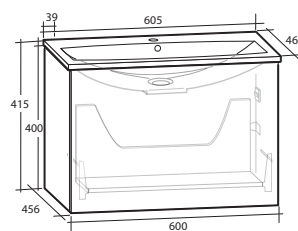

1 låda

B 605 X H 415 X D 460 MM

ELLA 90 MÖBELPAKET

1 låda

B 905 X H 415 X D 460 MM

Vit högblank	8913493	8913494
Ljusgrå matt	8913497	8913498

MÖBELPAKET 50 KOMPAKT

MÖBELPAKET 60 KOMPAKT