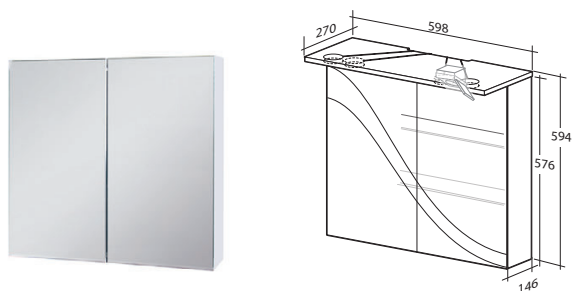

BASIC AQUA SPEGELSKÅP

2 dubbelsidiga spegeldörrar, 2 glashyllor, med eller utan eluttag IP44 och belysningsramp 2-4 LED-spotlights x 2 W, 4 000 K

Mått exkl. belysningsramp:
B 598 X H 576 X D 146 MM

Mått inkl. belysningsramp:
B 598 X H 594 X D 270 MM

	Utan belysningsramp	Med belysningsramp 2 LED	Med belysningsramp 4 LED
Vit högblank med eluttag	8948495	8948498	8948499
Vit högblank utan eluttag	8948494	8948496	8948497