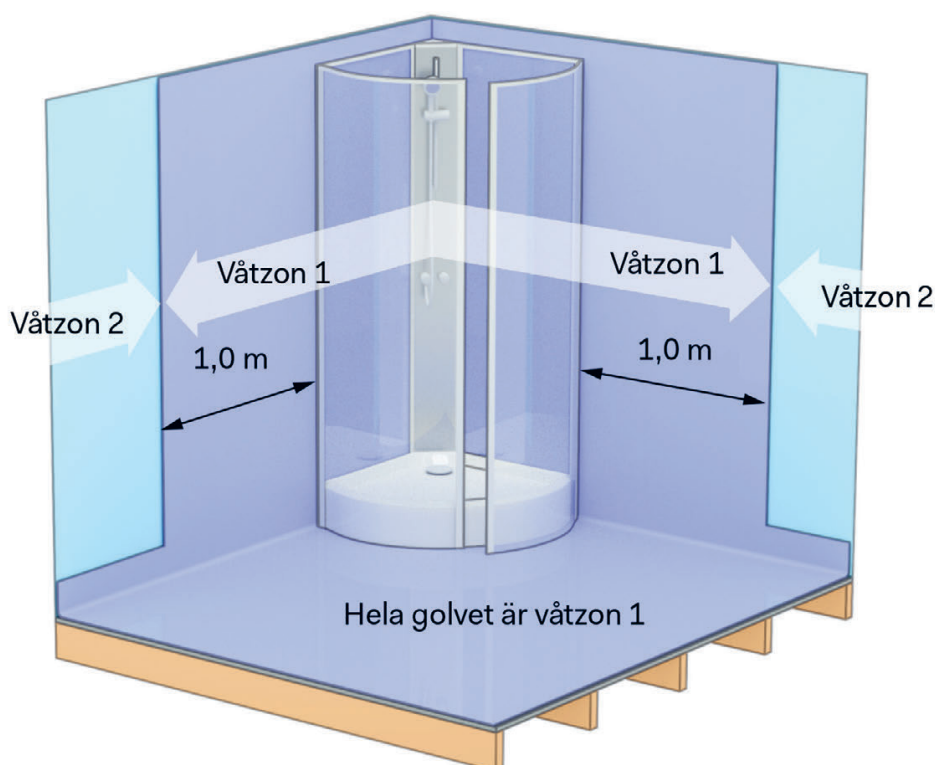

Obs!

Vid montage av badrumsmöbler och tillbehör, glöm ej att täta eventuella borrhål i yttskikt med antimögelbehandlad silikon.

För att undvika fuktskador på badrumsmöbler i trä så är det viktigt att alltid montera i våtzone 2, enligt GVK:s branschregler Säkra Våtrum.