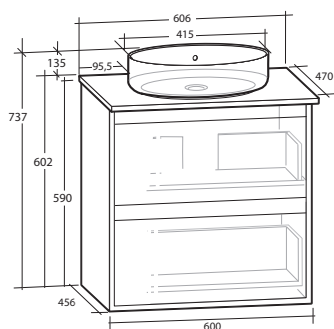

MÖBELPAKET 60, MED RUNT TVÄTTSTÄLL