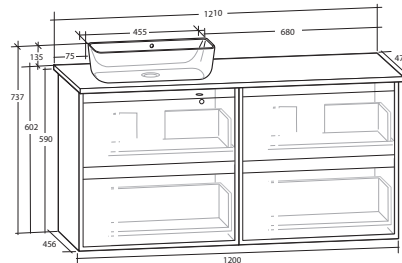

MÖBELPAKET 120, MED REKTANGULÄRT TVÄTTSTÄLL

Rekommenderad monteringshöjd från golv till ovasida tvättställ är 940 mm.
Luxor Underskåp 120 levereras med 2 urtag för vattenlös i de övre lådorna.
Tvättstället kan monteras på höger eller vänster sida.