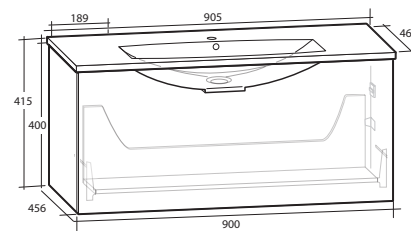

MÖBELPAKET 90