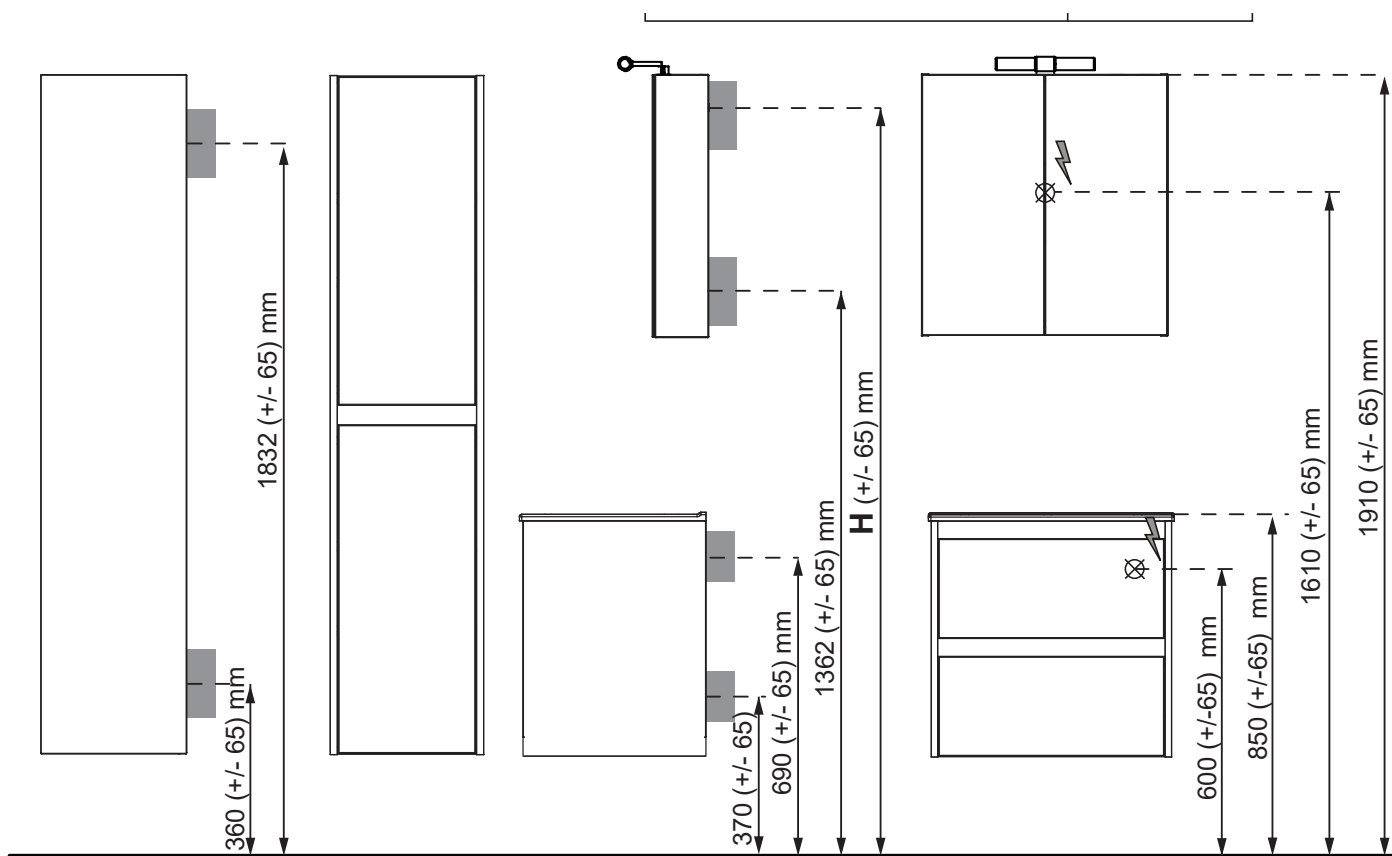

LUXOR HÖGSKÅP SLIM

Grund modell, 2 mjukstängade dörrar, vändbar dörr
(levereras vänstermonterad), 4 hyllor

B 350 X H 1 550 X D 260 MM

Vit matt	8938888
Ljusgrå matt	8938889

MONTERINGSMÅTT

Möbelpaket med Luxor Underskåp och Ariella Tvättställ