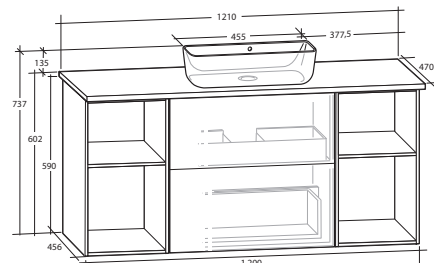

MÖBELPAKET 120, MED REKTANGULÄRT TVÄTTSTÄLL

Rekommenderad monteringshöjd från golv till ovasida tvättställ är 940 mm.