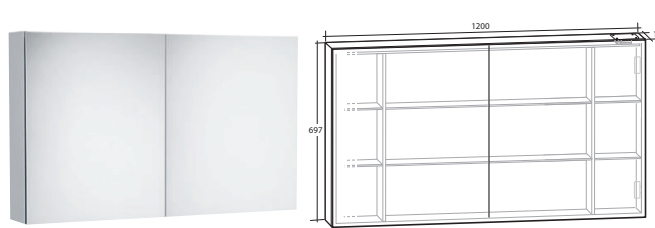

ARIELLA 120

2 dörrar, 6 hyllor, flexibla hyllor på höger och vänster sida, eluttag IP44

B 1 200 X H 700 X D 136 MM

Vit högblank	8948370
Vit matt	8948371
Ljusgrå matt	8948372
Svart matt	8948373

Vit högblank
LED-belysning 4 200 K, 230 V / 12 V, IP44

B 450 x H 10 x D 200 mm	8934733
B 600 x H 10 x D 200 mm	8934734
B 900 x H 10 x D 200 mm	8934735
B 1 200 x H 10 x D 200 mm	8934736