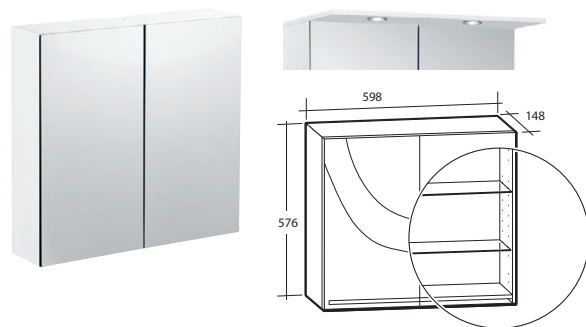

B 570 X H 710 X D 425 MM

Vit	8914064
-----	---------

BASIC SPEGELSKÅP

2 dubbelsidiga spegeldörrar, 2 glashyllor, med eller utan eluttag IP44 och belysningsramp 2-4 LED-spotlights x 1,7 W, 4 000 K, 230 V, IP44