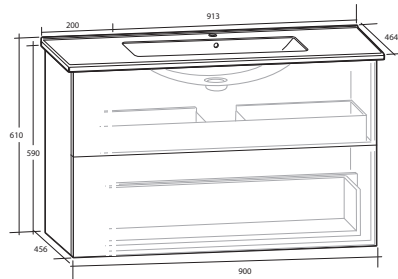

ISELLA Underskåp 120 levereras med 2 urtag för vattenlås i de övre lådorna.

MÖBELPAKET 50 KOMPAKT, MED LÅDOR

MÖBELPAKET 60 KOMPAKT, MED LÅDOR

MÖBELPAKET 60 KOMPACT, MED DÖRRAR

MÖBELPAKET 60

MÖBELPAKET 90

MÖBELPAKET 120, MED DUBBELHO