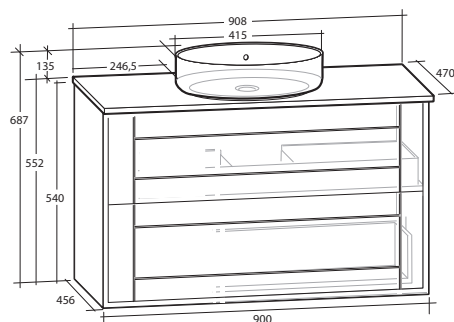

MÖBELPAKET 90, MED RUNT TVÄTTSTÄLL