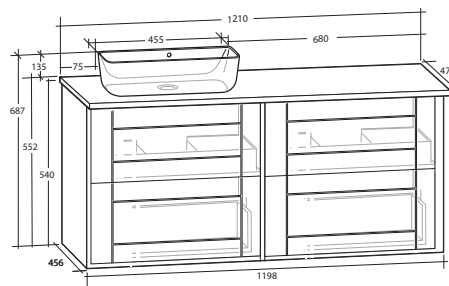

MÖBELPAKET 120, MED REKTANGULÄRT TVÄTTSTÄLL

Rekommenderad monteringshöjd från golv till ovasida tvättställ är 940 mm.
Gabriella Underskåp 120 levereras med 2 urtag för vattenlås i de övre lådorna.
Tvättstället kan monteras på höger eller vänster sida.