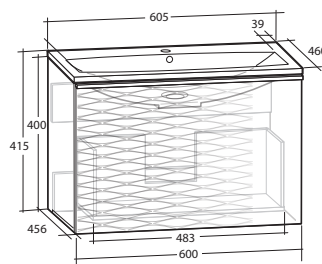

B 605 X H 415 X D 460 MM

	Handtag mässing	Handtag aluminium	Handtag svart matt	Handtag vit matt
Vit matt	8912518	8912524	8912522	8912520

MÖBELPAKET 60