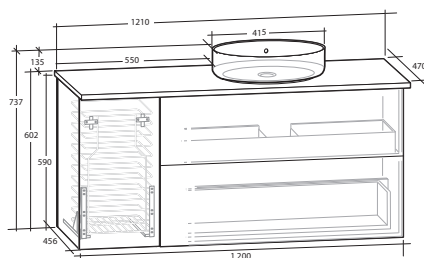

MÖBELPAKET 120, MED RUNT TVÄTTSTÄLL