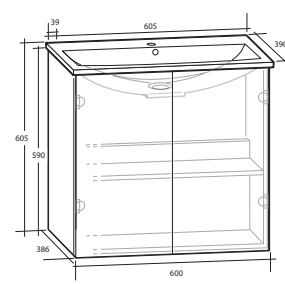

MÖBELPAKET 60 KOMPACT, MED DÖRRAR