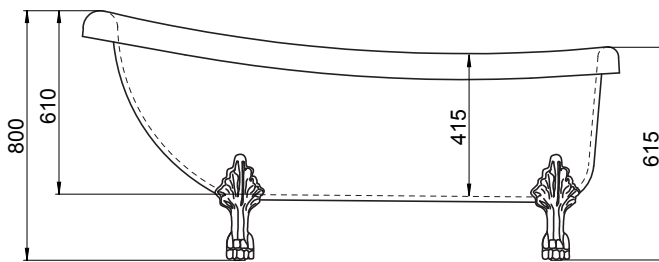

### Stödfotsplacering

### Yttermått

Fotens justeringsmån är ca 25 mm.  
OBS – kan variera beroende på golvetts fall.

Alla mått kan variera med  $\pm 3\%$  av produktionstekniska skäl.

Modell	Mayfair	
Storlek, mm	1550x700x800	
Volym	175 liter	
Vattendjup	415 mm	