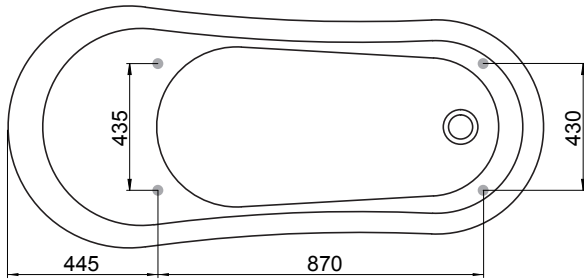

### Stödfotsplacering

### Yttermått

Fotens justeringsmån är ca 25 mm.  
OBS – kan variera beroende på golvetts fall.

Alla mått kan variera med  $\pm 3\%$  av produktionstekniska skäl.

Modell	Mayfair	
Storlek, mm	1550x700x800	
Volym	175 liter	
Vattendjup	415 mm	