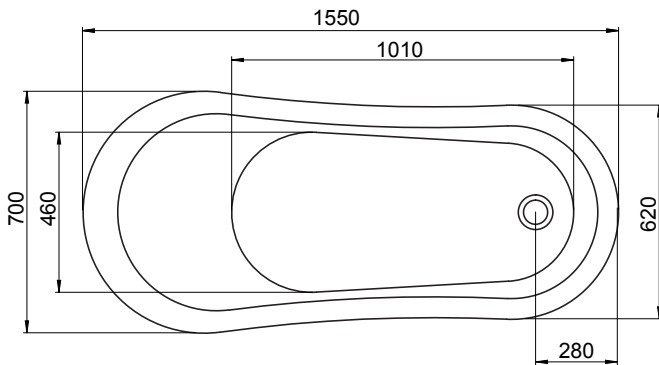

### Stödfotsplacering

### Yttermått

Fotens justeringsmån är ca 25 mm.  
OBS – kan variera beroende på golvetts fall.

Alla mått kan variera med  $\pm 3\%$  av produktionstekniska skäl.

Modell	Mayfair	
Storlek, mm	1550x700x800	
Volym	175 liter	
Vattendjup	415 mm	