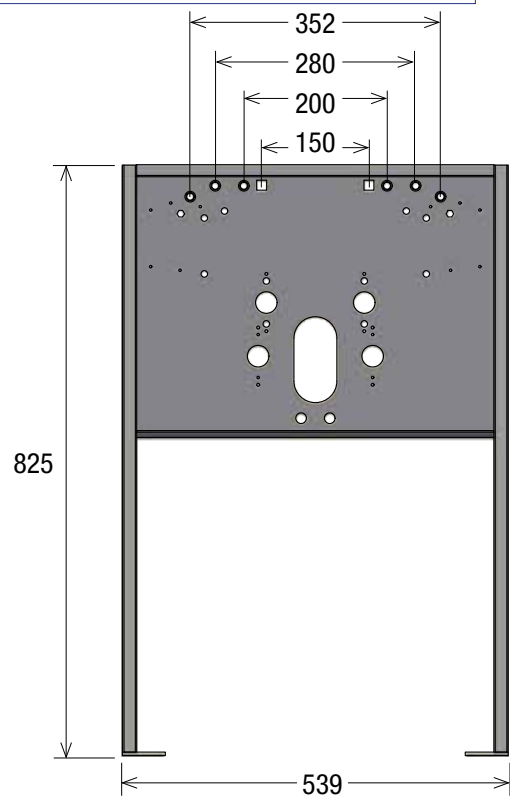

## Tillbehör som passar Alternna WC-fixturer

Art nr	Beskrivning
3106688	Altech Avloppsanslutning. Enkel. Dim: Ø 110/120. Kapbar. Mått: L 360 x B 120 x H 250 mm. Material: plast, PEH.
3106693	Altech Avloppsanslutning. Enkel. Dim: Ø 110/120. Mått: L 362 x B 120 x H 160 mm. Material: plast, PEH.
3106694	Altech Avloppsanslutning. Enkel. Dim: Ø 110/125. Mått: L 367 x B 125 x H 270 mm. Material: plast, PEH.

### C/c-mått för tvättställ

Bultavstånd, c/c: 150/200/280/352 mm (150 mm måste kompletteras med muttrar, 200/280/352 mm har förberedda muttrar i plåten)  
Konsolhål, c/c-avstånd på fixturen: 357/425/510 mm