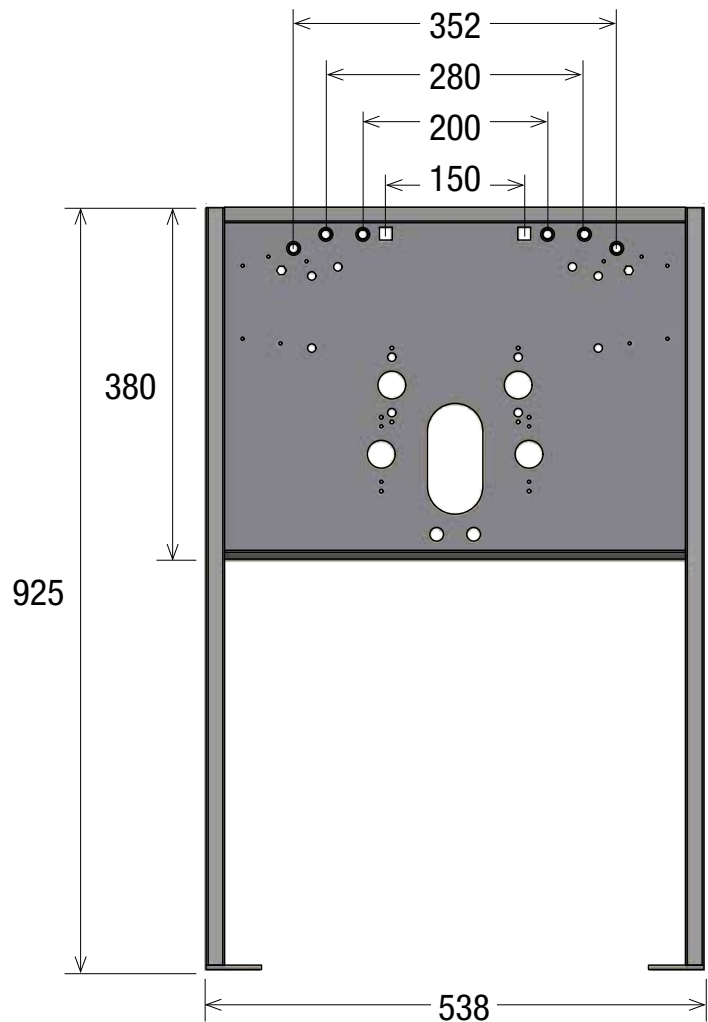

### C/c-mått för tvättställ

Bultavstånd, c/c: 150/200/280/352 mm (150 mm måste kompletteras med muttrar, 200/280/352 mm har förberedda muttrar i plåten)  
Konsolhål, c/c-avstånd på fixturen: 357/425/510 mm