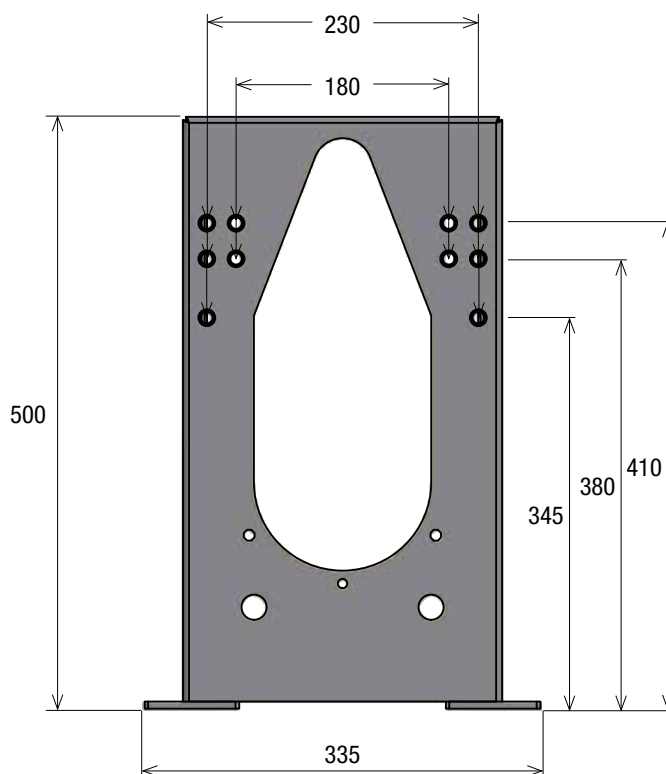

## Alterna WC- och bidéfixtur

Alterna WC- och bidéfixtur för montage av vägghängd WC med tank eller bidé. Universalmodell som passar WC med centrumbult 230 respektive 180 mm. Fixturen har olika bulthöjder vilket möjliggör flera sitthöjder, beroende på vilken WC som monteras.  
Art nr 8000040

Med fixturen medföljer:

- 2 pinnbultar, M12 x 125
- 2 skyddsslangar
- 2 skruvar
- 2 pinnbultar, M6 x 57
- 2 pinnbultar, M6 x 115
- 1 tvådelad klämma, dimension 110
- 4 muttrar
- 1 monteringsanvisning