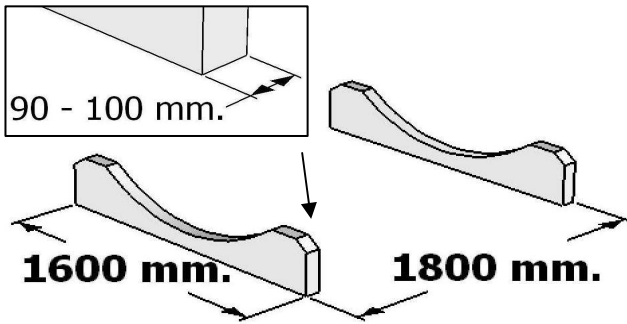

4242 COMPACT-V

(LxBxH) 240 x 120 x 120 cm.

725 kg.