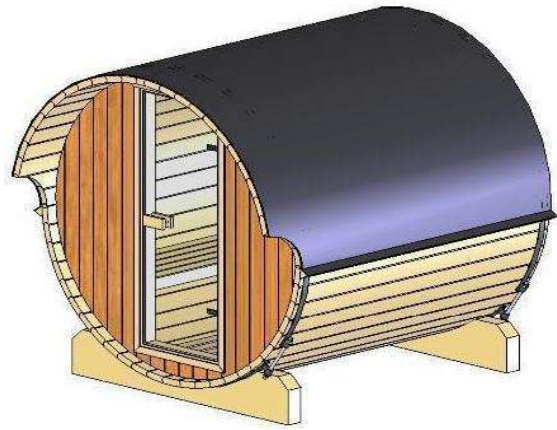

4242 COMPACT-V

(LxBxH) 240 x 120 x 120 cm.

725 kg.