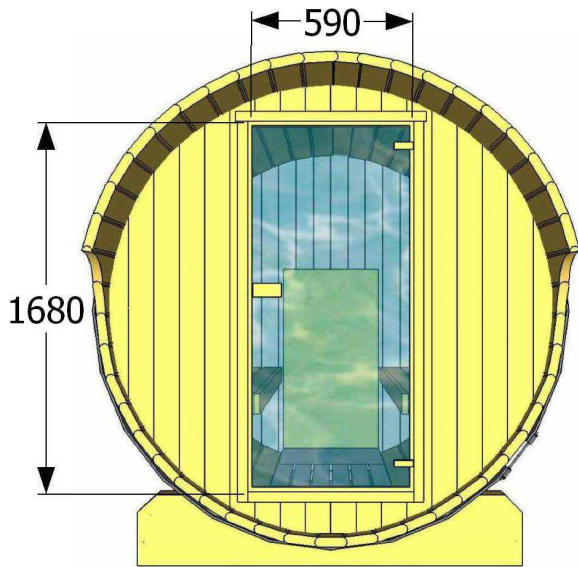

4242 COMPACT-V

(LxBxH) 240 x 120 x 120 cm.

725 kg.