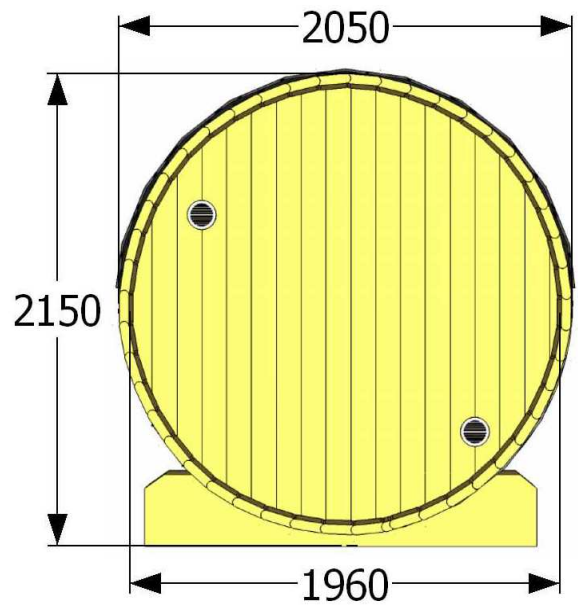

4242 COMPACT-V

(LxBxH) 240 x 120 x 120 cm.

725 kg.