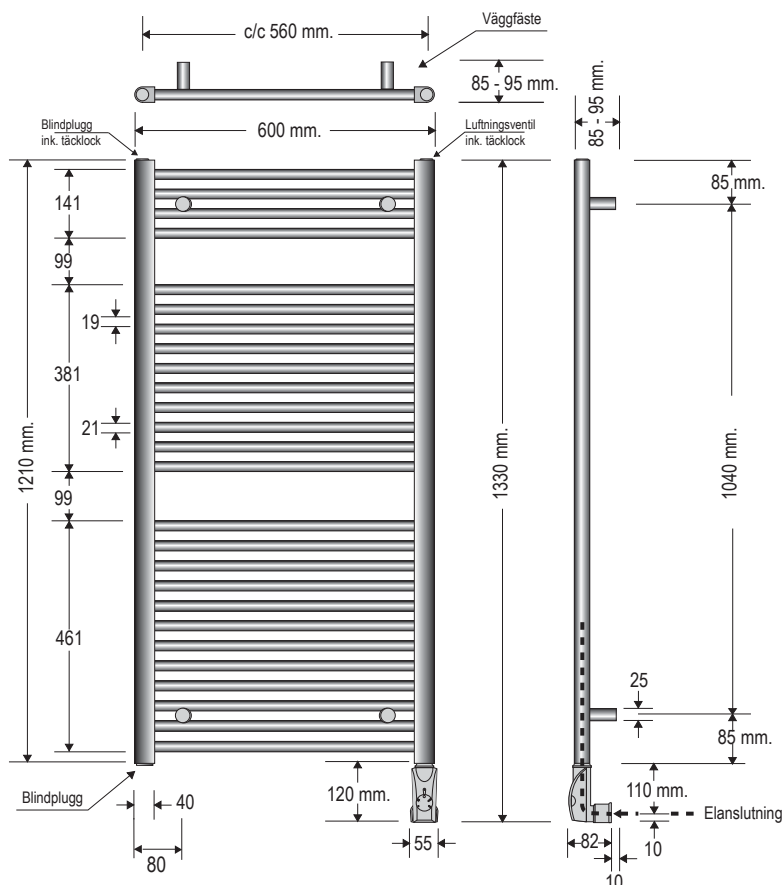

# Sofiero Handdukstork

SVC1260 / SVE1260 och SKC1260 / SKE1260

**TEKNISK SPECIFIKATION:**

Yta: Krom / Vit RAL 9003.  
 Bredd: 600 mm. Höjd: 1210 mm. (1330 mm inkl. elpatron). Djup: 85-95 mm. c/c röranslutning: 555 mm.  
 Röranslutning: ½ RG neråt.  
 Effekt W (dt50/dt30): se tabell nedan.  
 Temperaturområde: 0 - 60°C. Vikt netto: se tabell nedan Vikt inkl. emballage: se tabell nedan.  
 Elversioner: 230V 600W, IP-Klass IP44.  
 Vätskefyllning: Vatten-glykol delar 8/2. Vätskevolym: se tabell.

Art.nr.	Namn	Effekt W	Not.	Best.nr.	RSK-nr.	Fyllnadsvol.	Vikt netto	Vikt inkl. emballage
SVC1260	Sofiero grundversion vit	650/338	OBS! EJ för VVC	SVC1260	8756275	6,96 lit	12,22 kg	14,84 kg
SVE1260	Sofiero elversion vit	600	Inkl. PV6 elpatron	SVE1260	8756205	6,96 lit	19,54 kg	23,66 kg
SKC1260	Sofiero grundversion krom	650/338	OBS! EJ för VVC	SKC1260	8756285	6,08 lit	11,16 kg	12,60 kg
SKE1260	Sofiero elversion krom	600	Inkl. PK6 elpatron	SKE1260	8756215	6,08 lit	17,60 kg	20,70 kg

**Notera:**

Elversioner levereras monteringsklara med steglös elpatron och fabriksfylld med vätska.  
 Elpatronen är standardmonterad på höger sida sett framifrån. OBS! Om elpatronen ska sitta på vänster sida, säg till vid beställning.  
 OBS! Denna handdukstork får EJ kopplas på VVC-system.