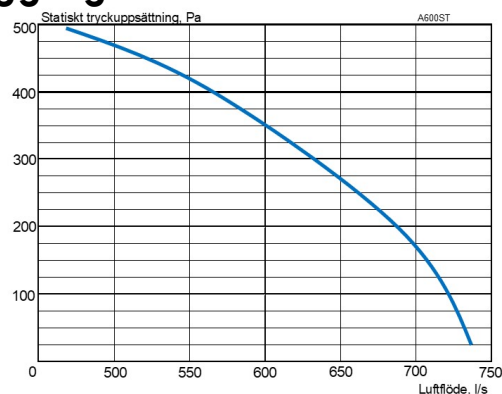

Teknisk data - EvoAir A600ST Ventilationsaggregat

Flödesområde, l/s	150 - 700
Anslutningsalternativ	Topp/Sida
Placering	Golv
Anpassningsbar H/V	Ja
Montering i kallt utrymme	Ja
Kanalanslutning, mm	6x400
Styrutrustning	EvoControl
Styrning via app	Ja
Värmeväxlare	Roterande värmeväxlare
Effekt, fläkt, nom, W	2 x 740
Anslutningsspänning, V	1x230V
Säkring, A	13A
IP-klass	IP21
Spiskåpa (tillbehör)	Nej
Vattenbatterisats (tillbehör)	Ja
Elbatterisats (tillbehör)	Ja
Längd, mm	950
Bredd, mm	1355
Höjd, mm	1160
Vikt, kg	147
Filterklass	ePM1 55%
Ytskikt	AluZink
Korrosionsklass	C3
Garantivillkor	AG20
CE	Ja
EcoDesign	Ja
SundaHus	Ja