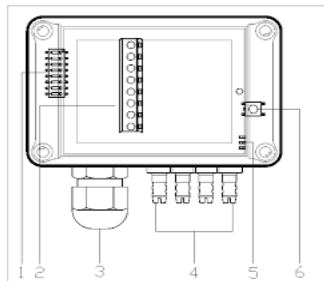

art.nr: 340097

Trycktransmitter QBM
68.2525