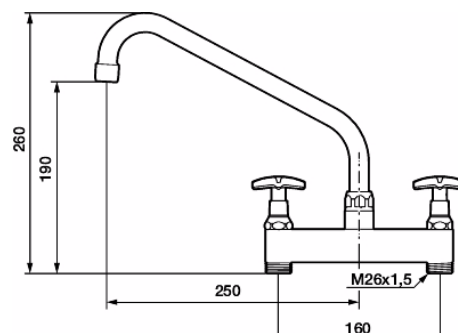

Utförande	FMM nr	RSK nr
Krom	3005-0600	830 01 48