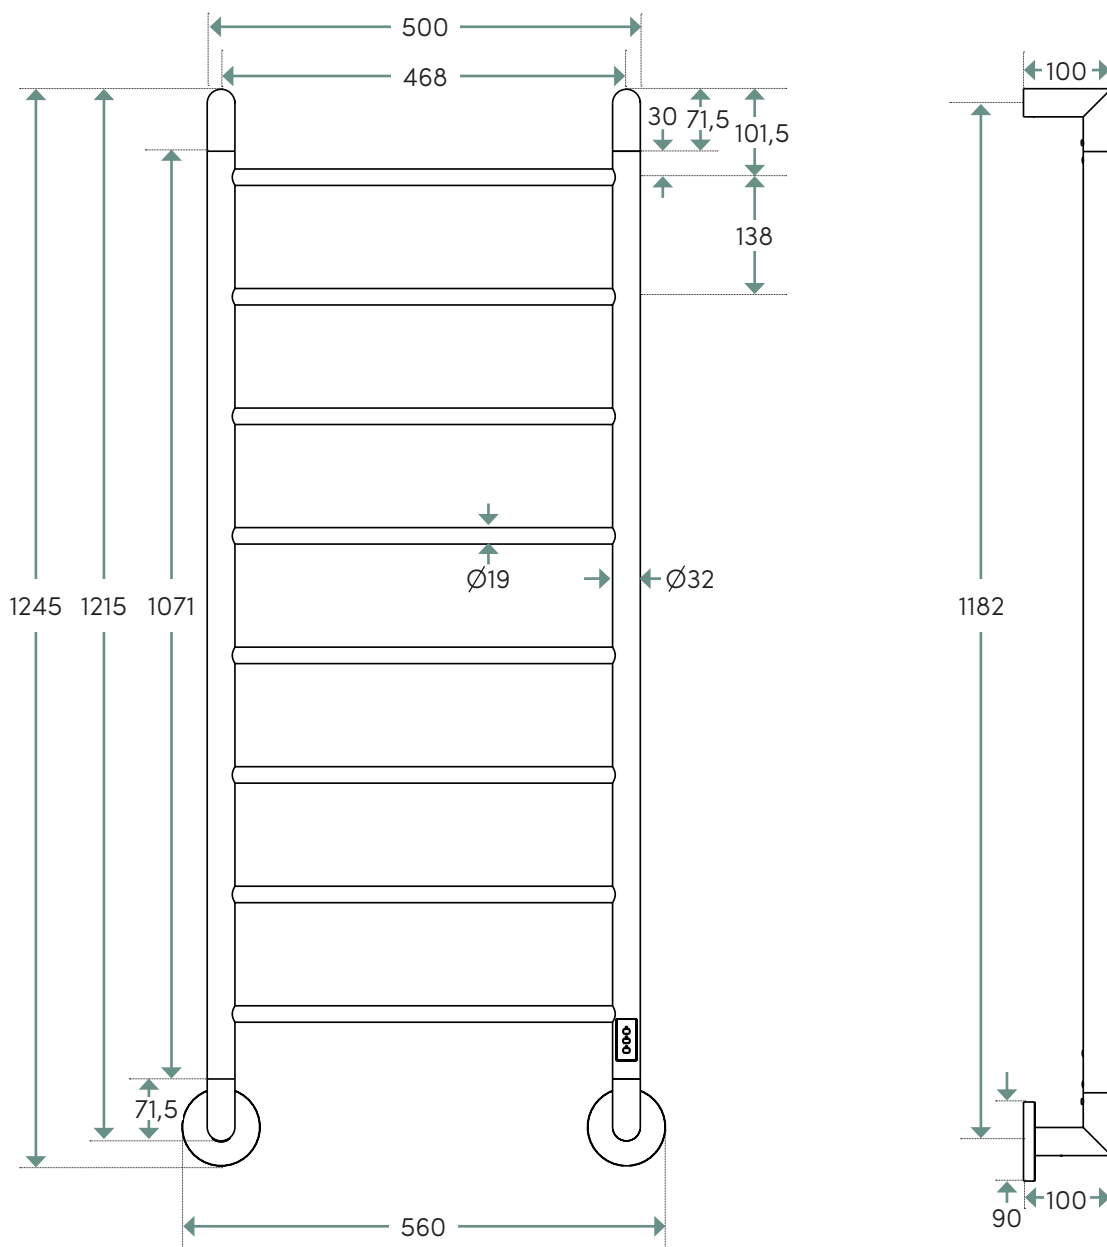

EDSBERG

TEKNISK SPECIFIKATION

1245X560 MM, 8 RÖR. ELHANDDUKSTORK

Produktbladet gäller följande modeller:

Art. nr.	Yta:	RSK-nr.
EDSE1250M	Matts svart	8754478
EDRE1250	Rostfritt polerat	8754476
EDGE1250B	PVD guld/mässing	8753129
EDBE1250	Rostfritt borstat	8753134

Matts svart

Rostfritt polerat

PVD guld/
mässing

Rostfritt borstat

Mått, vikter etc:

Material:	Rostfritt stål med ytor enl. spec.
Bredd:	560 mm
Höjd:	1245 mm
Djup:	100 mm
Effekt:	70 W
Vikt netto:	4,0 kg
Vikt inkl. emballage:	6,2 kg
IP-klass:	IPX4
Eldata:	230 V, AC 50 Hz
Temperaturområde:	0°C/40–45°C

Toleransnivån på måtten är +/-3 mm

Elhanddukstork

Värms upp med en invändig värmekabel. Välj mellan dold installation i höger eller vänster bottenfäste (kan kopplas mot apparatdosa) alternativt utanpåliggande sladd. Sladdset med stickkontakt ingår. Inbyggd 2h och 4h timer- och boosterfunktion.

MÅTTSKISS (MM)

Alla mått i millimeter.
Toleransnivå: +/- 2 mm.