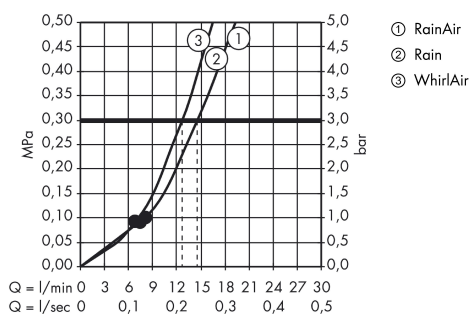

Tekniska lösningar

Produktbild

Måttskiss

Genomflödesprogram

Raindance Select

Raindance Select E 120 3jet handdusch/Unica S Puro duschstång 65 cm, duschset

Ytskikt: vit/krom Art.nr. : 26620400

Inmonteringsexempel