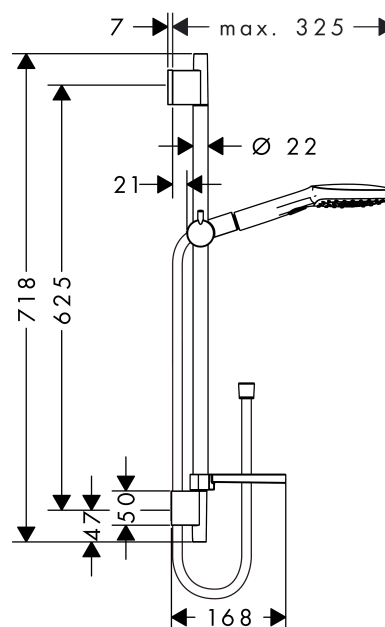

Bestående av

- Isiflex duschslang 1.60 m (#28276XXX)
- Raindance Select E120 3jet handdusch (#26520XXX)
- Unica S Puro, duschstång 65 cm (#28632XXX)
- Casetta E, tvåkopp (#26519XXX)

Artikeldetaljer

RSK-nr.	8376653
Pris exkl. moms	1.402,50 SEK
Pris inkl. moms	1.753,00 SEK

Tekniska lösningar

Produktbild

Måttskiss

Genomflödesprogram

Raindance Select

Raindance Select E 120 3jet handdusch/Unica S Puro duschstång 65 cm, duschset

Ytskikt: vit/krom Art.nr. : 26620400

Inmonteringsexempel