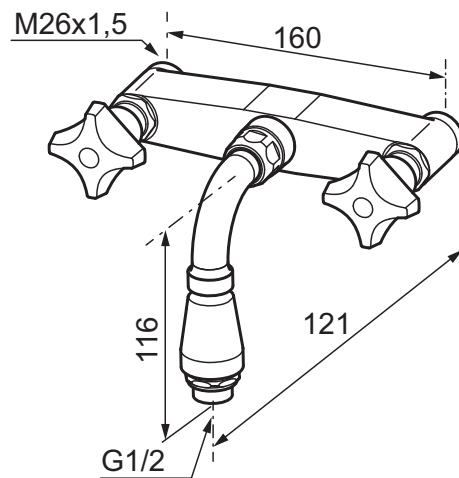

# Mora Tvågrepps spolblandare (160 c/c)

mora  
ANNO 1927

- Utan slangkoppling
- Utsprång med väggbricka 115 mm (föravst. 155 mm)
- Återströmningsskydd enligt EU-standard SS-EN 1717

Utförande  
Krom

MA nr  
31 01 03