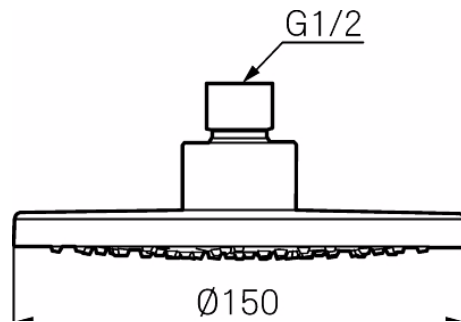

# Taksil 150 mm

- Mora Cera Shower System S5
- Med antikalksystem "Easy-Clean"
- Kulleddad
- Flödesbegränsare 9 l/min

EasyClean

Utförande  
Krom

MA nr  
20 95 55

RSK nr  
8180723