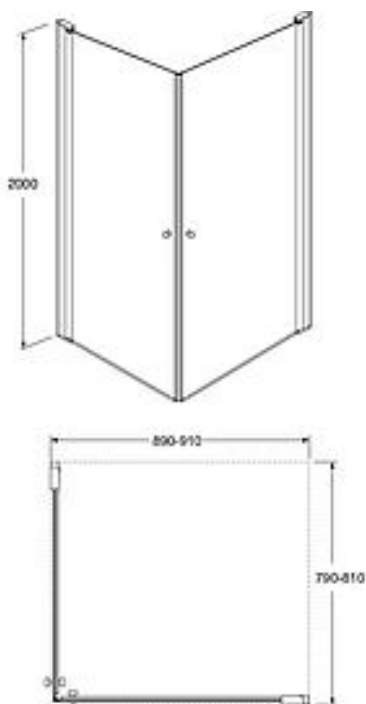

SQUARE DUSCHDÖRRAR, PAR

FÖR HÖRNMONTAGE, 80 X 90 CM

GUSTAVSBERG /
SMARTARE BADRUM

PRODUKTEGENSKAPER

STIGARGÅNGJÄI

- Vändbara för höger/vänstermontage
- Förmonterade dörrprofiler ger enkelt och snabbt montage
- Blankpolerade profiler och dörrgrepp

ARTIKELNUMMER MM.

Artikelnummer: GB51SRDR8090CR EAN-nummer: 7391530073958

Emballage
Vikt: 22,26 kg

Rekommenderat cirkapris
6 996 kr (5 597 kr ex. moms)

I LEVERANSEN INGÅR

- 2st Duschdörrar med kompletta montagedetaljer och instruktion