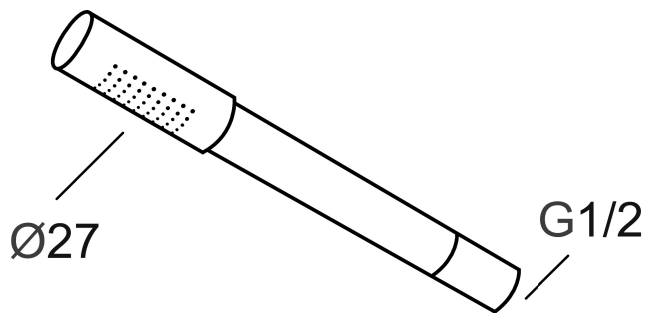

## Handdusch, MORA IZZY

Art.nr: 139785.AE

RSK: 8199136

Utförande: Krom

- Eco (energi- och vattenbesparande handdusch 9 l/min)