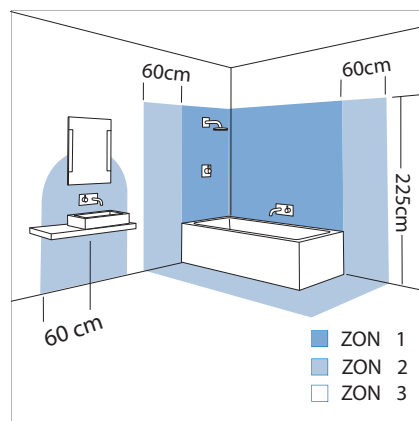

1 x 18w 2G11		ingår ej

Zon ..	2	3