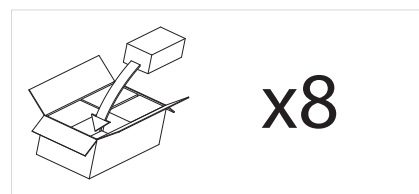

1 x 18w 2G11		ingår ej

Zon ..	2	3