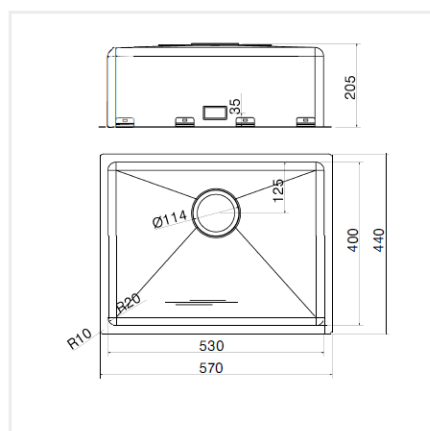

MONTERINGSSÄTT:

Inbyggnad

Undermontering

Underlimning

Planlimning

Isvetsning