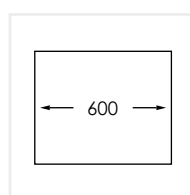

**PRODUKTBESKRIVNING:**

En kraftig diskåda i 1,2 mm rostfritt stål med borstad yta och kryssknäckt botten.

Levereras med vattenlås, korgventil och bräddavloppsanslutning.

**SKÅPSTORLEK:**

600 mm

**MÅTT:**

Ytermått:	570 x 440 mm
Innermått:	530 x 400 mm
Djup:	200 mm
Invändig hörnradie:	20 mm
Materialtjocklek:	1,2 mm