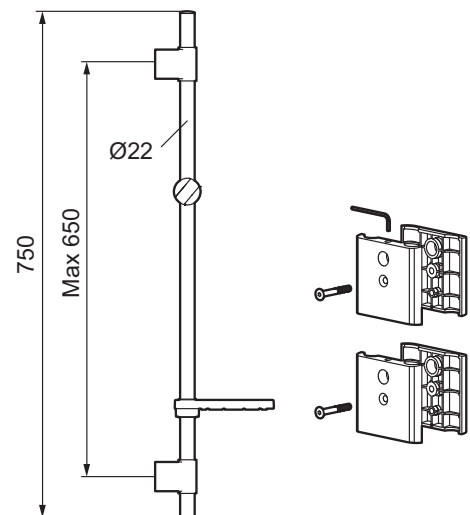

Duschstång, Vaska

- Modell "Vaska"
- Duschstång med fäste för montering på rör 40 c/c
- Med tvålhylla
- Med koniskt fäste för handdusch

Duschstång med rörklammer för montering på rör 40 c/c. Med transparent tvålhylla och handdusch. Ett enkelt sätt att montera en duschanordning utanpå befintlig rördragning, utan att behöva göra ytterligare hål i väggen.