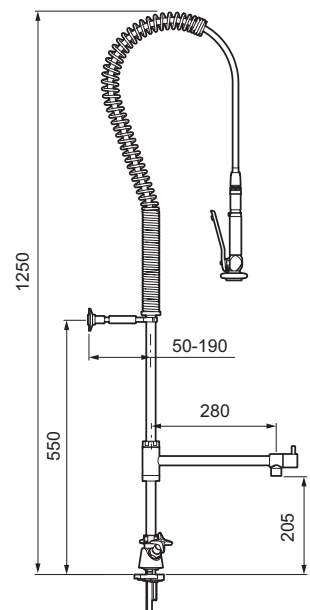

Köksblandare, Rogen Flexi

Skyddsmodul 

- 1-håls
- Svängbar pip 120° med avstängning
- Slang 1050 mm
- Sjävstängande handdusch
- Ej kapbar
- OBS! Avsedd för installation på bänkskiva (ej på tunn diskbänk)
- Bänkskiva max 50 mm
- Återströmningsskydd enligt EU-standard SS-EN 1717
- Soft PEX®-rör med anslutning lekande G3/8
- Hålmått Ø28–35 mm

Kalla det retro, folkhem eller klassisk funktionalism.

FM Mattsson Rogen – en kran med en sann historia. Efter ett uppehåll på flera decennier har vi efter påtryckningar från inredare, konsumenter och 50-talsnostalgiker nu tagit upp produktionen av vad som en gång i tiden var vår största serie. Så följ med oss på en resa tillbaka i tiden till det ljuva 50 talet. FM Mattsson Rogen är en unik kombination av en köksblandare med hög pip, och en fjäderupphängd avsköljningsdusch. Med FM Mattsson Rogen i köket kommer ditt köksarbete att bli mycket enklare. Nya möjligheter öppnar sig, som att fylla en riktigt stor kastrull eller kanske duscha av en blomma.

Köksblandare, Rogen Flexi

Utförande	FMM nr	RSK nr
Krom	3008-6000	840 00 54