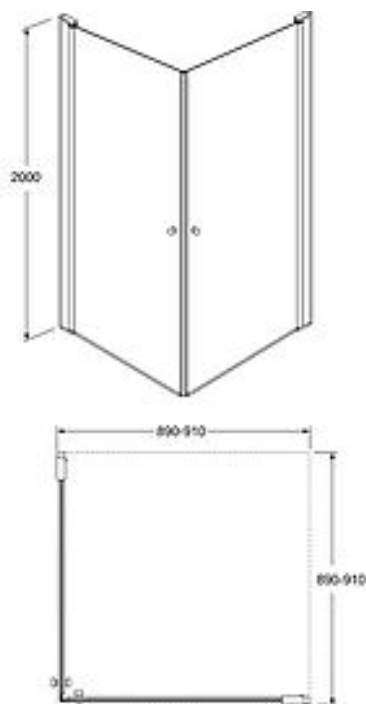

SQUARE DUSCHDÖRRAR, PAR

FÖR HÖRNMONTAGE, 90 X 90 CM

GUSTAVSBERG /
SMARTARE BADRUM

PRODUKTEGENSKAPER

STIGARGÅNGJÄI

- Vändbara för höger/vänstermontage
- Förmonterade dörrprofiler ger enkelt och snabbt montage
- Blankpolerade profiler och dörrgrepp

ARTIKELNUMMER MM.

Artikelnummer: GB51SRDR9090CR EAN-nummer: 7391530073972

Emballage
Vikt: 22,26 kg

Rekommenderat cirkapris
6 996 kr (5 597 kr ex. moms)

I LEVERANSEN INGÅR

- 2st Duschdörrar med kompletta montagedetaljer och instruktion