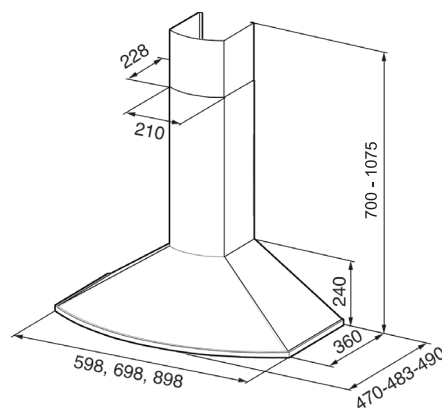

TENDER 722-10 LGH

PRODUKTINFORMATION

Systemkupa (spiskåpa) för väggmontage.
Ledbelysning. Metalltrådsfilter. Timerstyrt spjäll. För fastigheter med gemensam centralfläkt.

Bredd	60, 70 och 90 cm
Färg	Vit, svart och rostfri
Osuppfångning	75 % vid 165 m ³ /h (46 l/s)
Belysning	2 x 2 W led
Elanslutning	230 V skyddsjordad Stickproppsanslutning (lgh). Fast anslutning av behörig elektriker (villa)
Montagehöjd min	500 mm för elspis 650 mm för gasspis
Kanalanslutning	Ø 125/160 mm

www.franke.se

ARTIKEL	ART.NR FRANKE
Rf 60 cm	110.0350.539
Rf 70 cm	110.0350.536
Rf 90 cm	110.0350.540
Vit 60 cm	110.0350.537
Vit 70 cm	110.0350.535
Sv 60 cm	110.0350.669
Sv 70 cm	110.0350.668

Make
it
wonderful