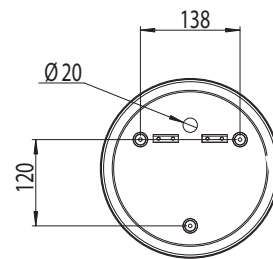

Part Number:

0587 Denia

2 x 40w E14

IP44

Zones

Class 2

Front View

23.08.06

IP-klasser

Elektriska artiklar märks med en IP-klass för att ange både graden av skydd mot åtkomst av strömförande delar och hur vatten- och dammtät den är.

En elartikel märkt med IP 44 är (första siffran:) petskyddad mot föremål som överstiger 1 mm i diameter, (andra siffran:) tål strilande vatten från alla vinklar.