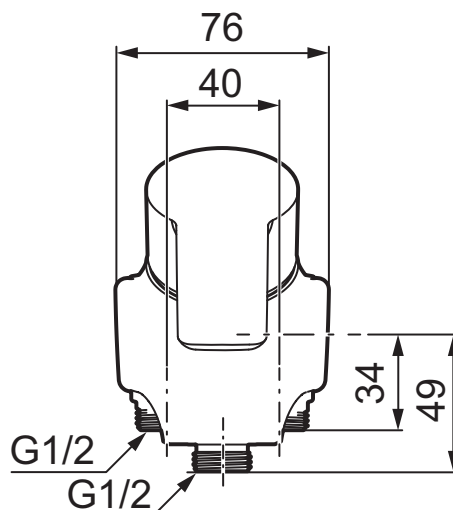

# Mora Cera ettgrepp duschblandare (40 c/c)

mora  
ANNO 1927

Vägghängd ettgreppsblandare 40 c/c, mjukstängande med keramisk tätning.

Inbyggd omställningsbar flödesbegränsning och temperaturspär. Tillverkade i 4MS-godkänd mässingslegering.

- Mjukstängning med keramisk tätning
- Omställbar flödesbegränsning och temperaturspär
- Utsprång 60 mm
- Röranslutning ned, kan ändras till röranslutning upp, nippel och plugg skiftas
- Återströmningsskydd enligt EU-standard SS-EN 1717
- OBS! Får ej användas tillsammans med självstängande handdusch