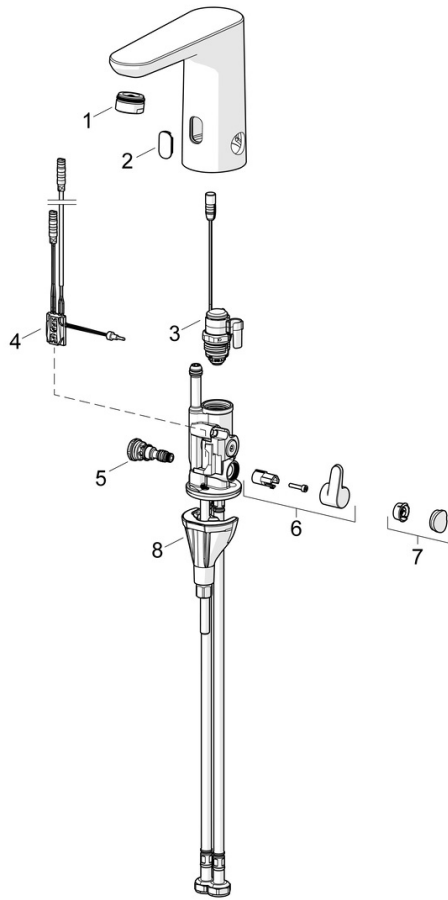

SP9260FZ

	Namn	Kod	RSK
01	Strålsamlare, M24x1 HC PCA 7.0 l/min	1016723V	
02	Skyltfönster	1014281V	
03	Magnetventil, 3 V	601307V	8483174
04	Sensor, 6/12 V, Bluetooth	1015155V	
05	Blandningsventil	1000580V	
06	Temperaturratt	1016155V	
07	Plugg	1015252V	
08	Monteringsatts	602610V	8393996
N.I.	Batteri, 1.5 V AA Lithium	600599V	8443259