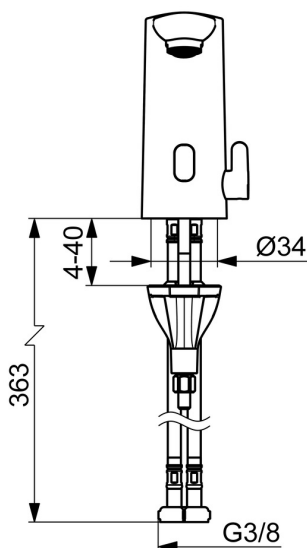

Teknisk data

Flödesegenskaper

Flöde vid 300 kPa (med flödesbegränsare)	0.1 l/s
Tryckfall vid flöde (0.1 l/s)	300 kPa

Tekniska egenskaper

Varmvattenanslutning	max. +70°C
Arbetstryck	100 - 1000 kPa
Anslutning, mått	G3/8
Projection	123 mm
Backflow prevention (EN1717)	EB
Material	brass

Programinställningar

Efterflödestid	3 s (1-20 s)
Automatisk spolning	off (off/1-120 h)
Automatisk spolningsperiod	30 s (1-1800 s)
Max. flödestid	2 min (1 - 1800 s)

Elektroniska egenskaper

El-anslutning	9 V
Batteri	AA 1.5 V Lithium x 2
Bluetooth version	5.x (D060576)

Bestämmelser

EU Direktiv	CE Radio Equipment Directive 2014/53/EU, Low Voltage Directive 2014/35/EU, EMC Directive 2014/30/EU, RoHS Directive 2011/65/EU
EN standard	EN 15091, ETSI EN 301 489-1 V1.9.2, ETSI EN 300 328 v2.2.2, EN 61000-6-1:2007, EN 61000-6-3:2007+A1:2011+AC:2012, EN 60335-1:2012+A11+A13+A1+A14+A2+A15:2021, Part 19.11.4
Ljudklass	I (ISO 3822)
Kapslingsklass	IP 55