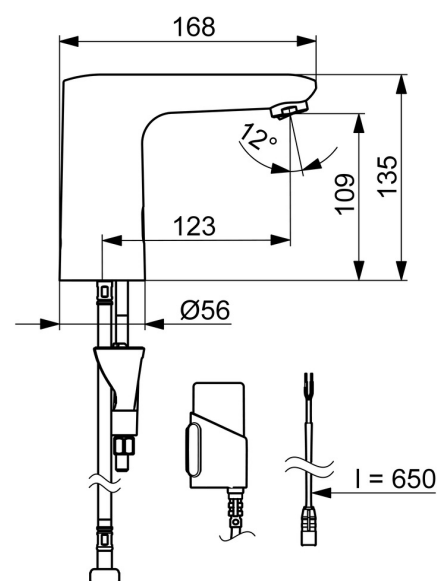

Teknisk data

Flödesegenskaper

Flöde vid 300 kPa (med flödesbegränsare)	0.1 l/s
Tryckfall vid flöde (0.1 l/s)	300 kPa

Tekniska egenskaper

Varmvattenanslutning	max. +70°C
Arbetstryck	100 - 1000 kPa
Anslutning, mått	G3/8
Projection	123 mm
Backflow prevention (EN1717)	EB
Material	brass

Programinställningar

Efterflödestid	3 s (1-20 s)
Automatisk spolning	off (off/1-120 h)
Automatisk spolningsperiod	30 s (1-1800 s)
Max. flödestid	2 min (1 - 1800 s)

Elektroniska egenskaper

El-anslutning	9 V
Batteri	AA 1.5 V Lithium x 2
Bluetooth version	5.x (D060576)

Bestämmelser

EU Direktiv	CE Radio Equipment Directive 2014/53/EU, Low Voltage Directive 2014/35/EU, EMC Directive 2014/30/EU, RoHS Directive 2011/65/EU
EN standard	EN 15091, ETSI EN 301 489-1 V1.9.2, ETSI EN 300 328 v2.2.2, EN 61000-6-1:2007, EN 61000-6-3:2007+A1:2011+AC:2012, EN 60335-1:2012+A11+A13+A1+A14+A2+A15:2021, Part 19.11.4
Ljudklass	I (ISO 3822)
Kapslingsklass	IP 55