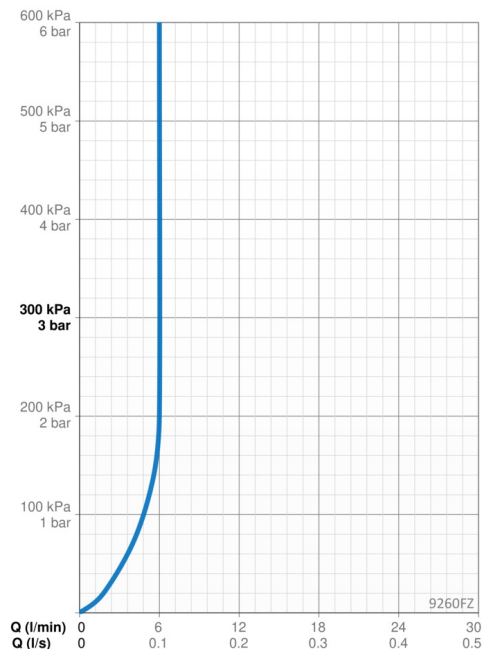

Teknisk data

Flödesegenskaper

Flöde vid 300 kPa (med flödesbegränsare)	0.1 l/s
Tryckfall vid flöde (0.1 l/s)	300 kPa

Tekniska egenskaper

Varmvattenanslutning	max. +70°C
Arbetstryck	100 - 1000 kPa
Anslutning, mått	G3/8
Projection	123 mm
Backflow prevention (EN1717)	EB
Material	brass

Programinställningar

Efterflödestid	3 s (1-20 s)
Automatisk spolning	off (off/1-120 h)
Automatisk spolningsperiod	30 s (1-1800 s)
Max. flödestid	2 min (1 - 1800 s)

Elektroniska egenskaper

El-anslutning	9 V
Batteri	AA 1.5 V Lithium x 2
Bluetooth version	5.x (D060576)

Bestämmelser

EU Direktiv	CE Radio Equipment Directive 2014/53/EU, Low Voltage Directive 2014/35/EU, EMC Directive 2014/30/EU, RoHS Directive 2011/65/EU
EN standard	EN 15091, ETSI EN 301 489-1 V1.9.2, ETSI EN 300 328 v2.2.2, EN 61000-6-1:2007, EN 61000-6-3:2007+A1:2011+AC:2012, EN 60335-1:2012+A11+A13+A1+A14+A2+A15:2021, Part 19.11.4
Ljudklass	I (ISO 3822)
Kapslingsklass	IP 55