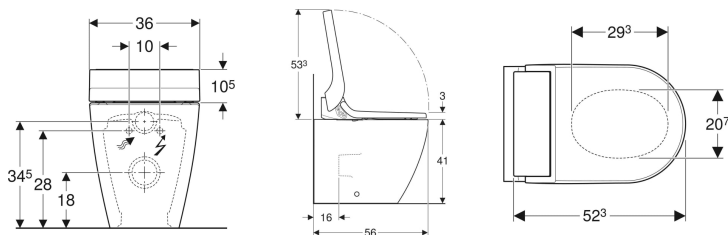

Geberit AquaClean Tuma Comfort golvstående duschtoalett, nivå med vägg

Användning

- För komfortabelt och luktfritt bruk av toaletten
- För skonsam rengöring med vatten i anal- och intimområdet

Egenskaper

- Varmvattenberedning via genomströmningsvärmare
- Analdusch med WhirlSpray-duschteknik
- Separat ladymunstycke i skyddat viloläge
- Genomströmningsvärmare kan inaktiveras
- Duscharm med munstycke för anal- och intimområdet kan expanderas
- Duschstrålens styrka kan justeras i fem steg
- Duscharm positionerbar i fem lägen
- Oscillerande duschstråle (automatisk framåt- och bakåtrörelse för duscharmerna) justerbar
- Automatisk för- och efterrengöring av duscharmestycket med färskvatten
- Avkalkningsprogram
- Kantlöst WC-porslin
- WC med specialglasyr KeraTect
- Användaridentifiering
- Luktutsugning med keramiskt bikakefilter kan aktiveras
- Luktutsugning med efterdriftsfunktion
- Varmluftstork tillkopplingsbar
- WC-sits med snabbvärmade WC-sitsuppvärmning
- WC-sits och WC-lock med Soft-close
- WC-lock med SoftOpening
- Funktioner och inställningar via fjärrkontroll
- Fyra användarprofiler kan programmeras
- Vattenanslutning på sidan till vänster bakom WC-porslinet

- Nätanslutning med böjlig, mantlad tretrådsledning, på sidan till höger dold bakom WC-porslinet
- Avlopp i golv på 6–28 cm från väggen i kombination med Geberit Monolith moduler för golvsstående WC möjligt
- Kompatibel med Geberit Home App
- Duschvattentemperaturen kan regleras via appen Geberit Home
- Varmluftstorkens temperatur kan regleras via appen Geberit Home
- WC-sitsuppvärmningens temperatur kan regleras via appen Geberit Home
- Kan kombineras med Geberit Monolith modul för golvsstående WC

Tekniska data

Kapslingsklass	IPX4
Skyddsklass	I
Märkspänning	230 V AC
Nätfrekvens	50 Hz
Effekt	2000 W
Effekt standby	≤ 0.5 W
Flödestryck	0.5-10 bar
Driftstemperatur	5–40 °C
Vattentemperatur, inställningsområde	34–40 °C
Vattentemperatur, fabriksinställning	37 °C
Beräknat flöde	0.02 l/s
Minsta flödestryck för beräknat flöde	0.5 bar
Duschförloppets varaktighet	50 s
Maximal belastning WC-sits	150 kg

Leveransomfattning

- Vattenanslutningsset
- Kopplingsuttag för nätanslutning
- Ljudabsorptionsset
- Stänkskydd
- Utjämningsdistans för WC-sits/WC-porslin
- Avkalkningsmedel 125 ml
- Rengöringsset
- Anslutningsset för WC, ø 90 mm
- Fjärrkontroll med vägghållare och batteri CR2032
- Infästningsmaterial

Artikelnr	RSK nr.	Färg / yta	B	H	T
146.310.SI.1	7821212	WC-porslin: KeraTect/vit Designkåpa: Vitt glas	36 cm	44 cm	56 cm
146.310.11.1	7821210	WC-porslin: KeraTect/vit Designkåpa: vit	36 cm	44 cm	56 cm
146.310.SJ.1	7821213	WC-porslin: KeraTect/vit Designkåpa: Svart glas	36 cm	44 cm	56 cm
146.310.FW.1	7821211	WC-porslin: KeraTect/vit Designkåpa: Borstat rostfritt stål	36 cm	44 cm	56 cm