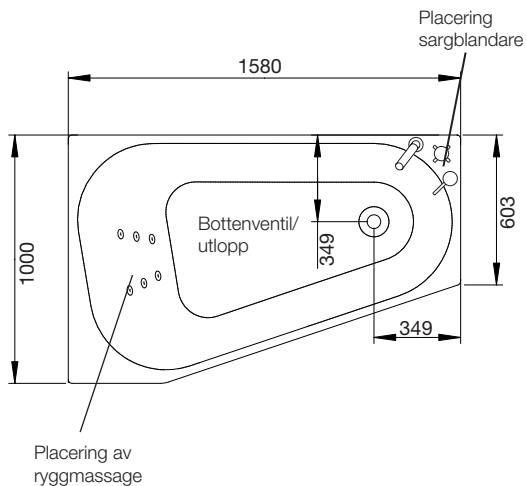

massagebadkar

westerbergs motion 160 r

Ett modernt, designat och lättplacerat offsetbadkar med välgörande massage från vårt nya tysta system. Komplettera med blandare.

1580x1000 mm, minihöjd: 665 mm.
Djup: 505 mm. Baddjup: 430 mm.
Vattenmängd 300 liter. (upp till överfyllnadsskydd)

Art nr. 200 813 10 endast kar
Art nr. 200 813 11 system Comfort
Art nr. 200 813 12 system Superior
Art nr. 200 813 13 system Executive

Tillval front:

Art nr. 200 813 15 vit akryl

bra att veta

Karet är framställt i sanitetsakryl av högsta kvalitet och är förstärkt med glasfiberarmerad polyester. Detta ger ett kar med många fördelar. Det håller värmen bra och har en blank och slitstark yta som motverkar uppkomst av mikroorganismer.

ytermått

invändiga mått och höjdmått

höjdmått

stödfotsplacering

För att undvika att en stödfot hamnar mitt över golvbrunnen bör du kontrollera var karet's stödfötter och utlopp är placerade. Fötternas placering kan variera med ± 50 mm.

massagebadkar

westerbergs motion 160 r

material

Karet är framställt i sanitetsakryl av högsta kvalitet och är förstärkt med glasfiberarmerad polyester. Detta ger ett kar med många fördelar. Det håller värmen bra och har en blank och slitstark yta som motverkar uppkomst av mikroorganismer.