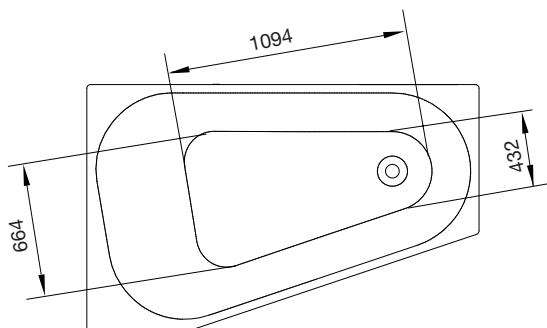

massagebadkar

westerbergs motion 160 r

Ett modernt, designat och lättplacerat offsetbadkar med välgörande massage från vårt nya tysta system. Komplettera med blandare.

1580x1000 mm, minihöjd: 665 mm.
Djup: 505 mm. Baddjup: 430 mm.
Vattenmängd 300 liter. (upp till överfyllnadsskydd)

ytermått

invändiga mått och höjdmått

höjdmått

stödfotsplacering

För att undvika att en stödfot hamnar mitt över golvbrunnen bör du kontrollera var karet's stödfötter och utlopp är placerade. Fötternas placering kan variera med ± 50 mm.