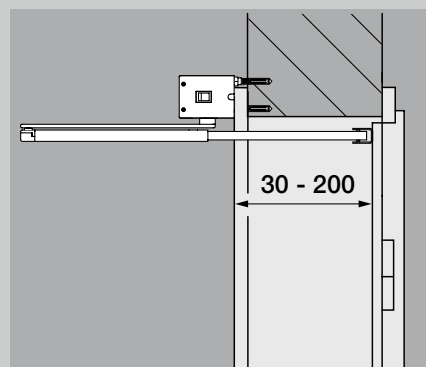

Karmdjup 30 - 200 mm