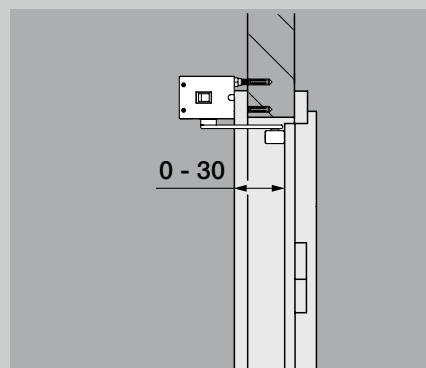

Karmdjup 0 - 30 mm