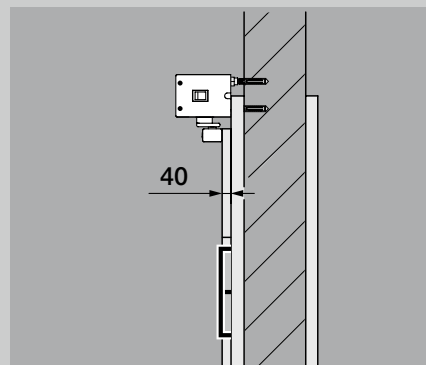

Dörrövertmått max. 40 mm