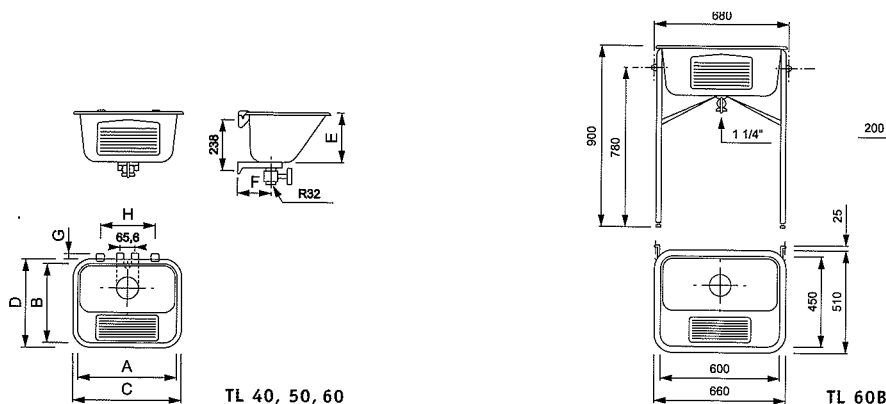

Tvättlåda TL 50 För inbyggnad 34 liter
Kvalitet och grundutförande lika TL 50, lådan har en något kupig ovkant som sluter tätt mot bänkskivan. Utrustningen är fästen med spännare, R32 ventil med propp och kedja samt brädavlopp.

Tvättlåda TL 40 22 liter
Tvättlåda TL 50 34 liter
Tvättlåda TL 60 47 liter
Utrustad med enkla väggfästen och R32 utvändig avloppsventil.

Tvättlåda TL 60B 47 liter
Benställningen är elförzinkad med ställbara fötter. Avloppsutrustning är 1 1/4" utvändig ventil.

Artikel	RSK nr	A	B	C	D	E	F	G	H	BRUTTOVIKT	FÖRPACKNINGSMÅTT
Tvättlåda TL 40 Utv. ventil	803 21 61	440	340	480	380	190	150	25	240	3 kg	490 x 420 x 320 mm
Tvättlåda TL 50 Utv. ventil	803 21 38	500	400	555	455	230	185	25	320	4 kg	580 x 500 x 340 mm
Tvättlåda TL 50 Inbyggnad	803 21 20	500	400	540	440	230	185	-	-	4 kg	570 x 460 x 230 mm
Tvättlåda TL 60	803 21 12	600	450	660	510	250	200	25	380	6 kg	690 x 550 x 370 mm
Tvättlåda TL 60 B	803 21 04	Se ritning								7 kg	690 x 550 x 900 mm