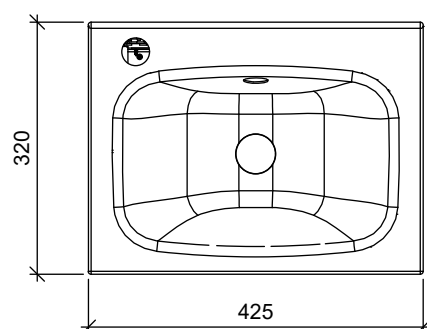

B-B

A-A

Osa	Piirustusnumero Tavaratunnus	Osan tai kokoonpanoryhmän kuvaus	Standardi tai luettelo	Muoto, malli Lajimerkki	Määrä	Laatu	Kpl
Yleistoleranssit		Mittakaava	Tuote ALLASKAAPPI	STELLA ALLASKAAPPI			
Massa	kg	1:10	Liittyy	2 LAATIKKOA			
Suunn.	2019-10-31 JS		Projekti ALLASKAAPIT	Ent.			
Tark.			<b>TEMAL OY</b>	Uusi			
Hyv.			Runeberginkatu 4 C 00100 Helsinki	Puh: 010 217 2300 Fax: 010 217 2301	<b>MSL425320K</b>		