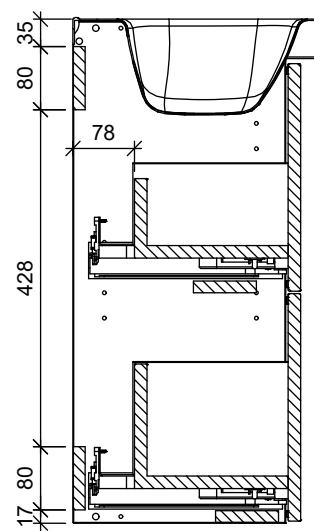

B-B

A-A

Osa	Piirustusnumero Tavaratunnus	Osan tai kokoonpanoryhmän kuvaus	Standardi tai luettelo	Muoto, malli Lajimerkki	Määrä	Laatu	Kpl
Yleistoleranssit		Mittakaava	Tuote ALLASKAAPPI	STELLA ALLASKAAPPI			
Massa	kg	1:10	Liittyy	2 LAATIKKOA			
Suunn.	2019-10-31 JS		Projekti ALLASKAAPIT	Ent.			
Tark.			<b>TEMAL OY</b>	Uusi			
Hyv.			Runeberginkatu 4 C 00100 Helsinki	Puh: 010 217 2300 Fax: 010 217 2301	<b>MSL425320K</b>		